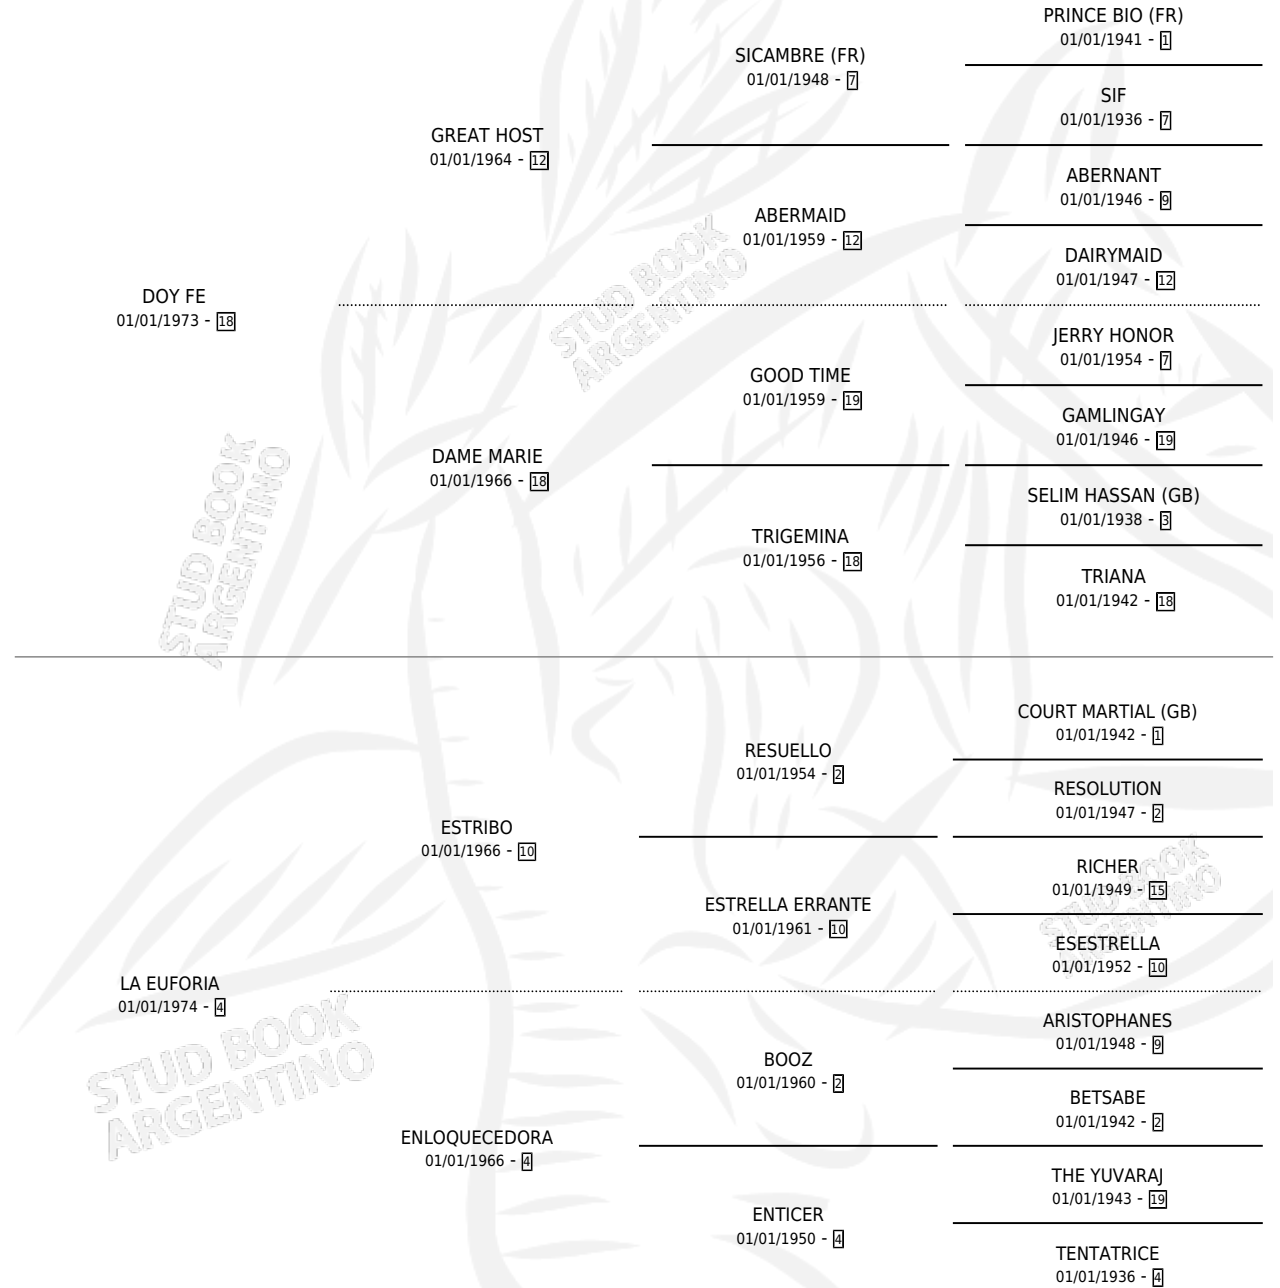

SIN EUFORIA

por DOY FE y LA EUFORIA por ESTRIBO

Argentina · Hembra · Alazan Tostado · SP · 16/10/1982
Familia 4-k · Volumen 31

ESTADO

TIPIFICACIÓN SANGUÍNEA	X
TIPIFICACIÓN POR ADN	X
PASAPORTE	X
IDENTIFICACIÓN POR MICROCHIP	X
REPRODUCTOR	✓

Lugar de nacimiento: Campo particular

Criador: Sin dato

PEDIGREE

S

mientos 0 / Efectividad 0.00%

PADRILLO	PRODUCTO	CRIADOR	1ER SERVICIO	ÚLTIMO SERVICIO
CAPTAIN MARVEL	∅		04/11/1988	07/11/1988
SIN EUFORIA	∅		17/10/1987	23/10/1987
Datos oficiales del Stud Book Argentino	∅		15/12/1986	18/12/1986