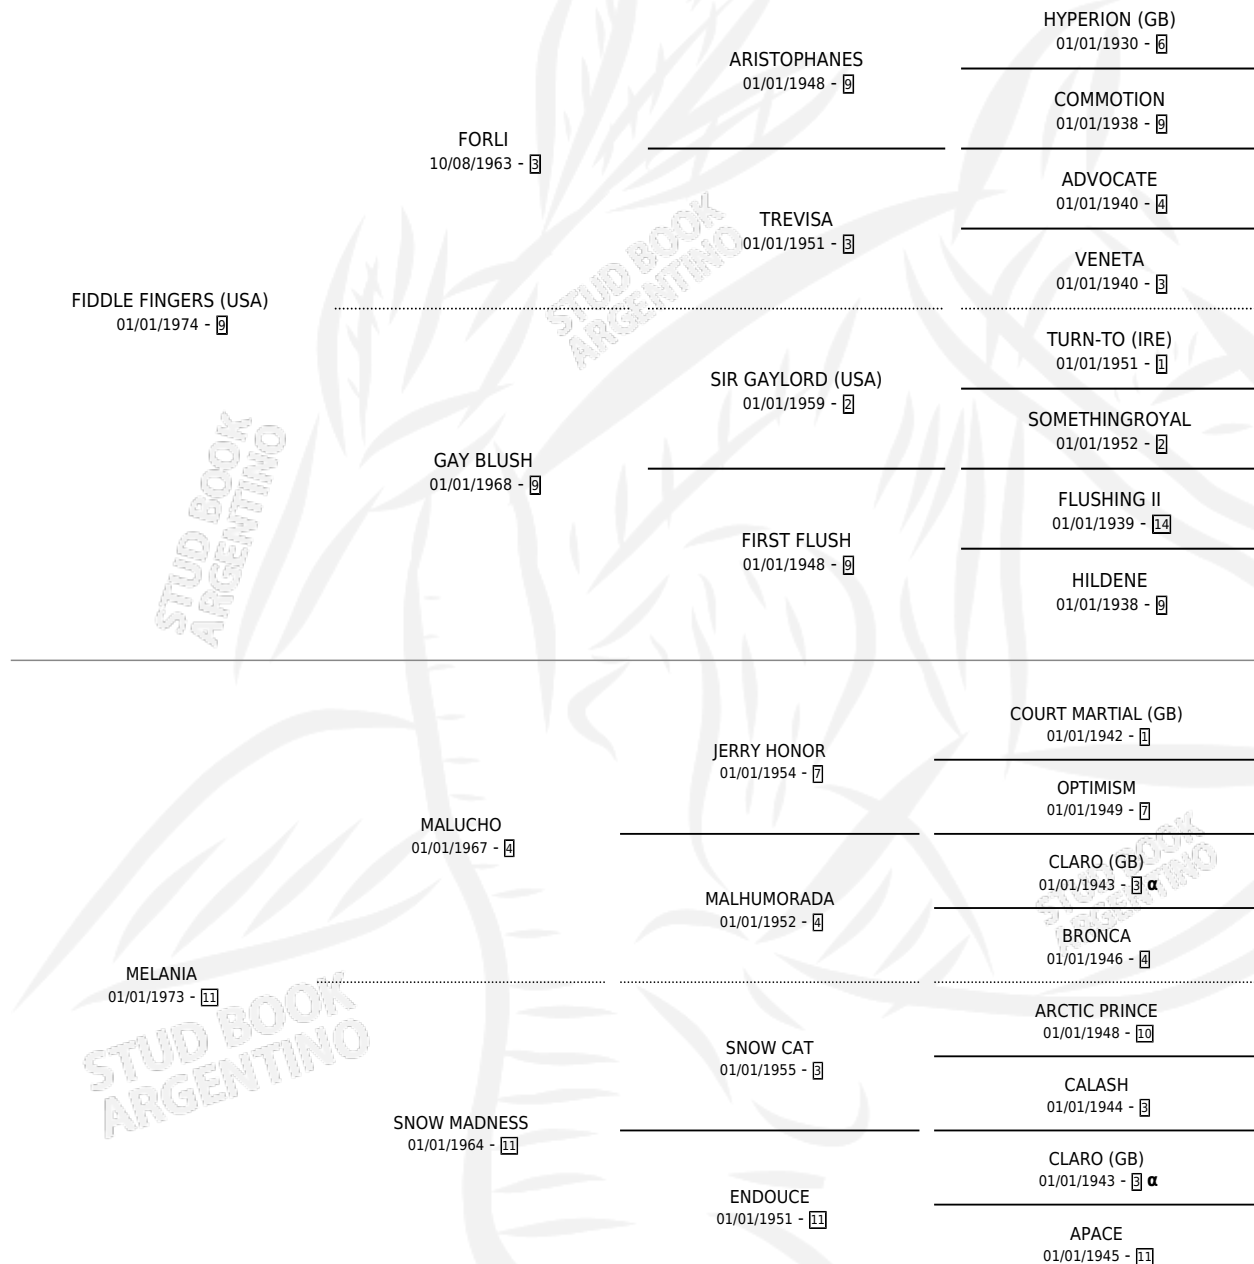

FATALITY

por **FIDDLE FINGERS (USA)** y **MELANIA** por **MALUCHO**

Argentina · Hembra · Alazan · SP · 01/01/1983
Familia 11-c · Volumen 31

ESTADO

TIPIFICACIÓN SANGUÍNEA	✓
TIPIFICACIÓN POR ADN	X
PASAPORTE	X
IDENTIFICACIÓN POR MICROCHIP	X
REPRODUCTOR	✓

Lugar de nacimiento: Campo particular

Criador: Sin dato

~

HIJOS

	MACHOS	HEMBRAS
7 NACIERON	4	3
4 CORRIERON	2	2
3 GANARON	1	2
0 GANADORES CL	0 GANADORES GR	0 GANADORES G1

PEDIGREE

INBREEDING : α

CAMPAÑA

Solo carreras oficiales de Argentina

POR EDAD

EDAD	CC	1°	2°	3°	4°	5°	NP	CLC	CLG	CLCG1	CLGG1	IMPORTE	GANANCIA / CC
3 AÑOS	3	1	0	1	0	1	0	2	0	0	0	\$0	\$0
TOTALES	3	1	0	1	0	1	0	2	0	0	0	\$0	\$0
%		33.3%	0.0%	33.3%	0.0%	33.3%	0.0%	66.7%	0.0%	0.0%	0.0%		

SERVICIOS

Servicios **18** / Nacimientos **7** / Efectividad **38.89%**

PADRILLO	PRODUCTO	CRIADOR	1ER SERVICIO	ÚLTIMO SERVICIO
SIR PAN	∅		09/11/2003	20/12/2003
SIR PAN	∅		28/09/2002	30/10/2002
SIR PAN	∅		05/11/2001	03/12/2001
SIR PAN	SIR MARIO (M A, 25/10/2001)	SIN DATO	29/09/2000	11/11/2000
SIR PAN	CONDESA SOFIA (H A, 20/09/2000)	SIN DATO	25/09/1999	29/09/1999
SIR PAN	∅		16/10/1998	16/10/1998
SIR PAN	∅		07/10/1997	27/10/1997
SIR PAN	SIR CONNAN (M AT, 27/09/1997) •MURIÓ EL 05/01/2002•	SIN DATO	08/09/1996	08/10/1996
SIR PAN	∅		15/09/1995	23/10/1995
SIR PAN	∅		19/08/1994	12/11/1994
SIR PAN	LAUTARA (H A, 10/08/1994)	SIN DATO	13/08/1993	15/08/1993
SIR PAN	SIR MICHO (M A, 31/07/1993)	SIN DATO	11/08/1992	15/08/1992
FRAY AMOR	ORANGE BALL (M AT, 30/11/1991)	SIN DATO	12/12/1990	12/12/1990
FRIUL	∅		20/10/1990	20/10/1990
MOUNTDRAGO	∅		10/02/1989	10/02/1989
PRACTICANTE	∅		05/11/1988	26/11/1988
FRAY AMOR	FATALITY LOVE (H A, 30/09/1988)	SIN DATO	10/10/1987	10/10/1987
WHITE BALL	∅		20/09/1986	30/10/1986