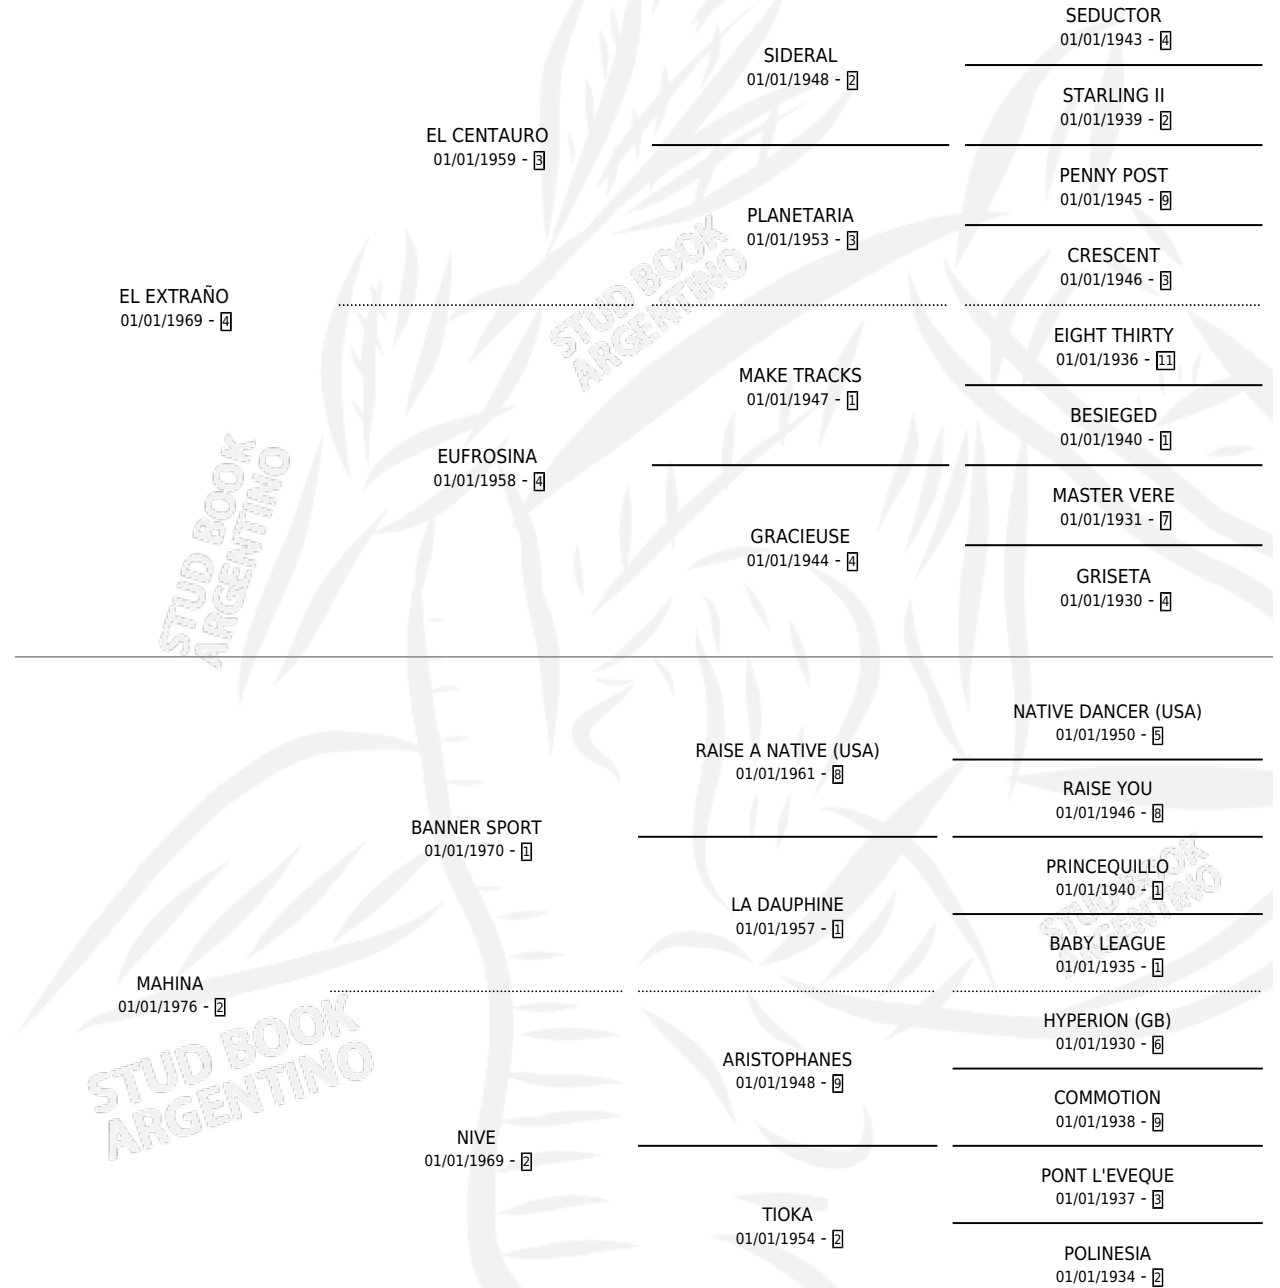

BRONCEADITA

por **EL EXTRAÑO** y **MAHINA** por **BANNER SPORT**

Argentina · Hembra · Alazan · SP · 01/01/1981
Familia 2-h · Volumen 31

ESTADO

TIPIFICACIÓN SANGUÍNEA	X
TIPIFICACIÓN POR ADN	X
PASAPORTE	X
IDENTIFICACIÓN POR MICROCHIP	X
REPRODUCTOR	✓

Lugar de nacimiento: Campo particular

Criador: Sin dato

PEDIGREE

S

mientos **0** / Efectividad **0.00%**

PADRILLO	PRODUCTO	CRIADOR	1ER SERVICIO	ÚLTIMO SERVICIO
NATIONAL	∅		04/10/1987	17/12/1987
BRONCEADITA	∅		03/10/1986	13/12/1986