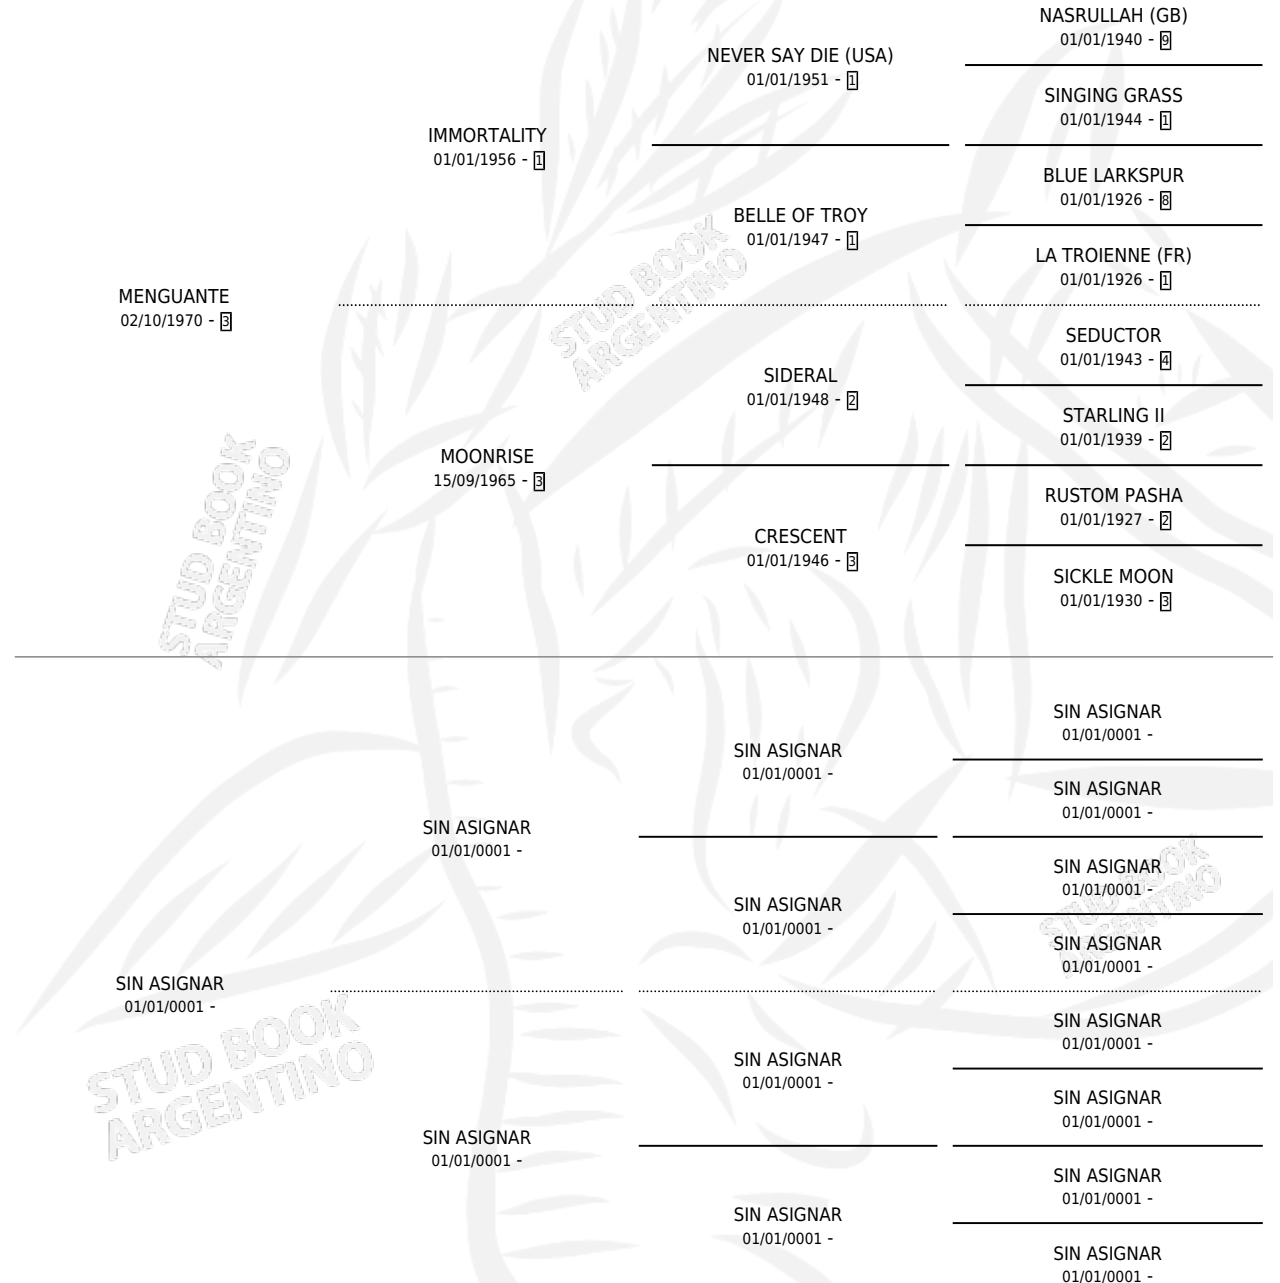

MISS INDIAN

por **MENGUANTE** y **SIN ASIGNAR** por **SIN ASIGNAR**

Argentina · Hembra · Alazan · SP · 01/01/1982
Familia · Volumen 31

ESTADO

TIPIFICACIÓN SANGUÍNEA	X
TIPIFICACIÓN POR ADN	X
PASAPORTE	X
IDENTIFICACIÓN POR MICROCHIP	X
REPRODUCTOR	✓

Lugar de nacimiento: Campo particular

Criador: Sin dato

PEDIGREE

S

mientos 0 / Efectividad 0.00%

PADRILLO

PRODUCTO

CRIADOR