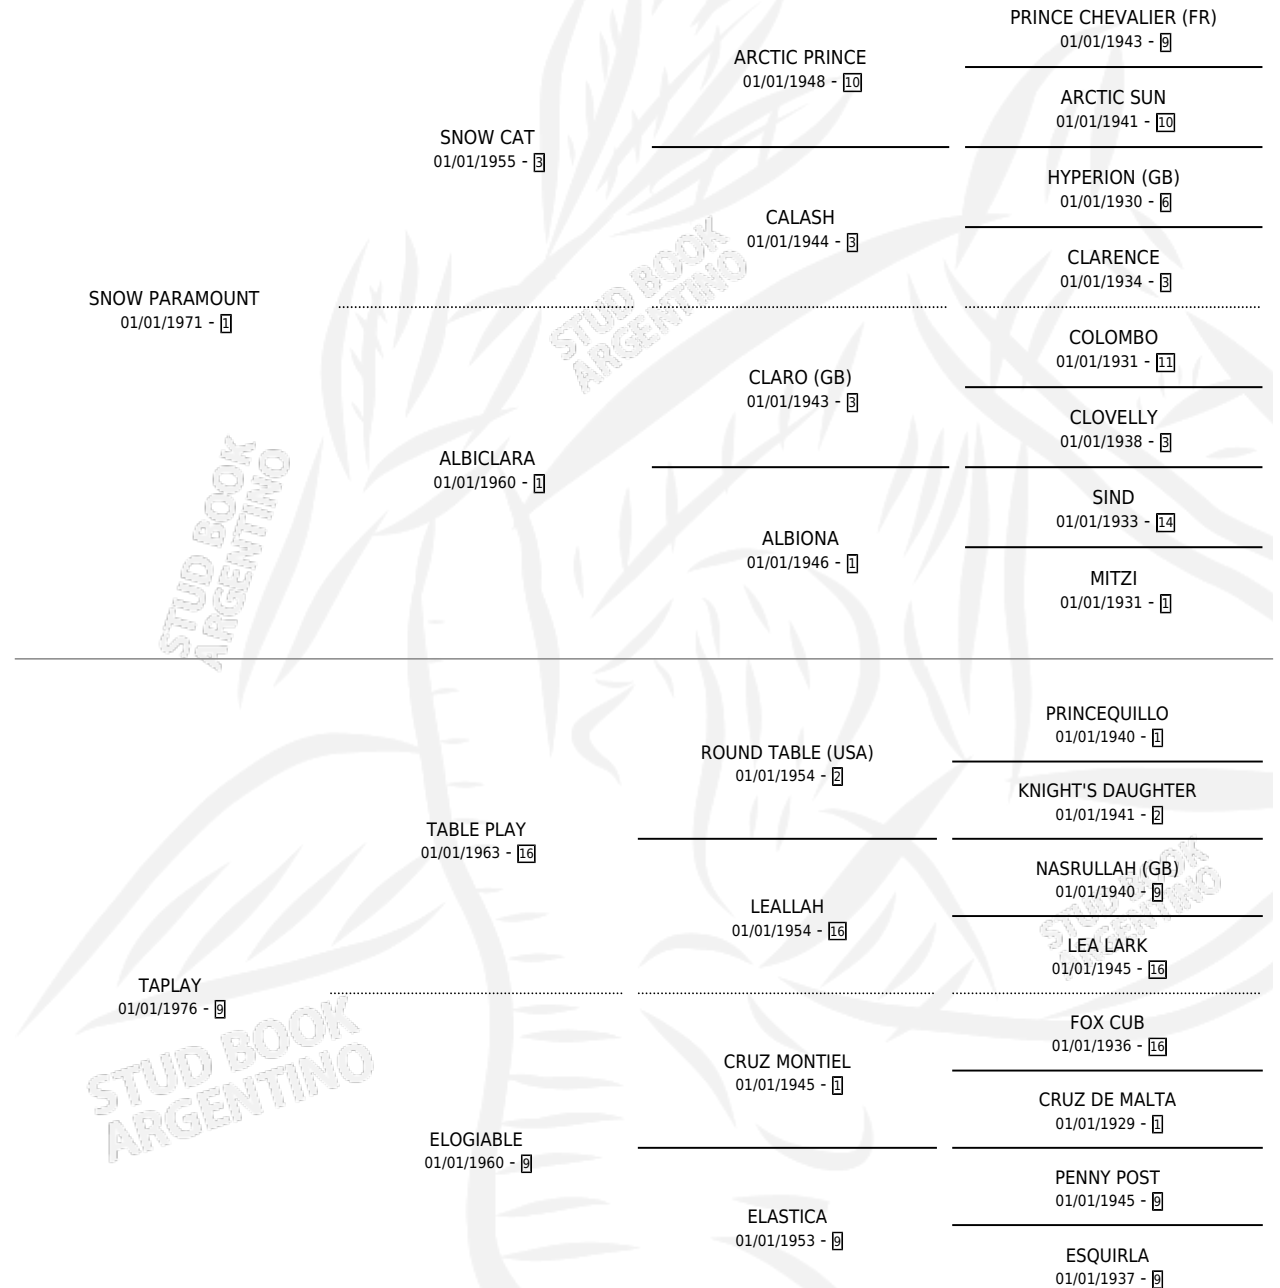

SARATOGA

por SNOW PARAMOUNT y TAPLAY por TABLE PLAY

Argentina · Hembra · Alazan · SP · 01/01/1981
Familia 9-h · Volumen 31

ESTADO

TIPIFICACIÓN SANGUÍNEA	X
TIPIFICACIÓN POR ADN	X
PASAPORTE	X
IDENTIFICACIÓN POR MICROCHIP	X
REPRODUCTOR	✓

Lugar de nacimiento: Campo particular

Criador: Sin dato

~

HIJOS

	MACHOS	HEMBRAS
1 NACIERON	0	1
1 CORRIERON	0	1
1 GANARON	0	1
0 GANADORES CL	0 GANADORES GR	0 GANADORES G1

PEDIGREE

S

mientos 1 / Efectividad 50.00%

PADRILLO	PRODUCTO	CRIADOR	1ER SERVICIO	ÚLTIMO SERVICIO
SMOKER	∅		06/12/1987	08/12/1987
SMOKER	S MOSARA (H A, 01/11/1987)	SIN DATO	17/11/1986	19/11/1986

SARATOGA

Datos oficiales del Stud Book Argentino

Documento generado el 07/05/2026