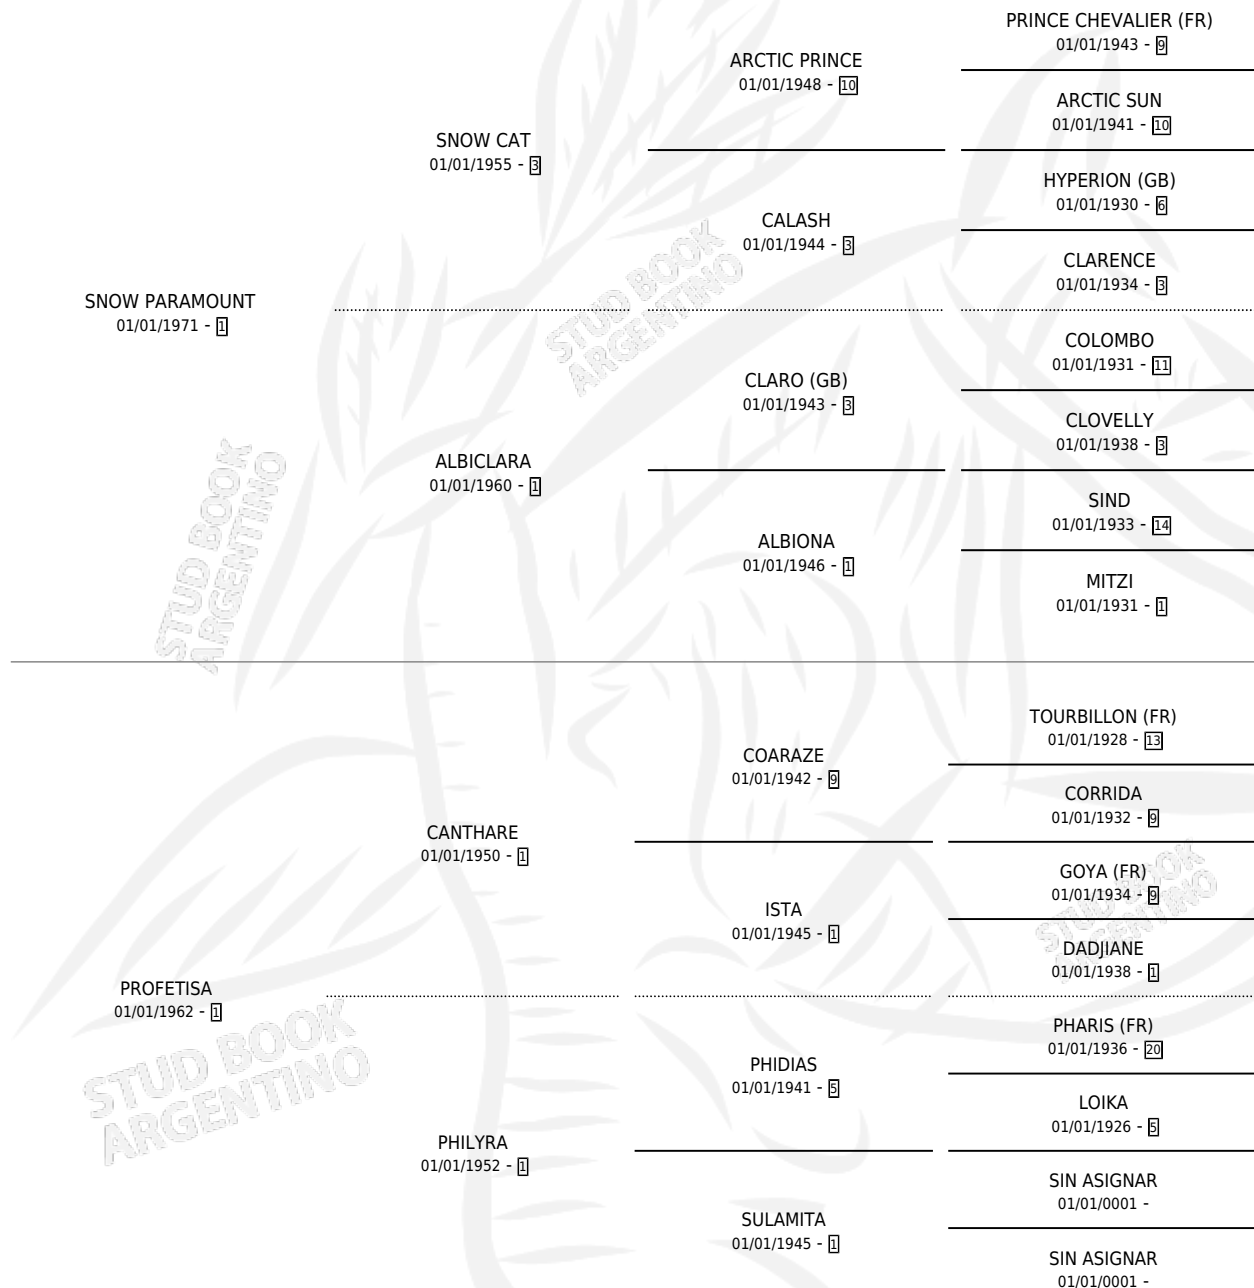

SUSODICHA

por **SNOW PARAMOUNT** y **PROFETISA** por **CANTHARE**

Argentina · Hembra · Alazan · SP · 01/01/1982
Familia 1 · Volumen 31

ESTADO

TIPIFICACIÓN SANGUÍNEA	✓
TIPIFICACIÓN POR ADN	X
PASAPORTE	X
IDENTIFICACIÓN POR MICROCHIP	X
REPRODUCTOR	✓

Lugar de nacimiento: Campo particular

Criador: Sin dato

~

HIJOS

	MACHOS	HEMBRAS
8 NACIERON	3	5
7 CORRIERON	3	4
4 GANARON	3	1
0 GANADORES CL	0 GANADORES GR	0 GANADORES G1

PEDIGREE

S

cimientos 8 / Efectividad 57.14%

PADRILLO	PRODUCTO	CRIADOR	1ER SERVICIO	ÚLTIMO SERVICIO
LABORIOSO	∅		07/12/1999	07/12/1999
SUSODICHA	TENGO PASO (M A, 23/09/1999)	ZORAIDA	24/09/1998	24/09/1998
BAMBOU	∅		14/11/1997	14/11/1997
LOFIEGO	LA TENGO (H A, 21/10/1997)	ZORAIDA	29/10/1996	29/10/1996
LOFIEGO	∅		23/09/1995	03/12/1995
LABORIOSO	CALFUCO (M A, 10/09/1995)	ZORAIDA	23/09/1994	23/09/1994
LABORIOSO	∅		02/11/1993	02/11/1993
LABORIOSO	TENGO PORTE (M A, 07/10/1993)	ZORAIDA	22/10/1992	22/10/1992
THE EMPIRE	EMPATADA (H A, 17/08/1992)	SIN DATO	25/08/1991	27/08/1991
THE EMPIRE	∅		03/11/1990	05/11/1990
SMOKER	DE DICHOSA (H A, 22/10/1990)	SIN DATO	27/10/1989	27/10/1989
THE EMPIRE	EMPIRUETA (H A, 11/10/1989)	SIN DATO	21/10/1988	21/10/1988
SMOKER	SMOLINDA (H A, 10/10/1988)	SIN DATO	27/10/1987	29/10/1987
SMOKER	∅		31/08/1986	25/12/1986