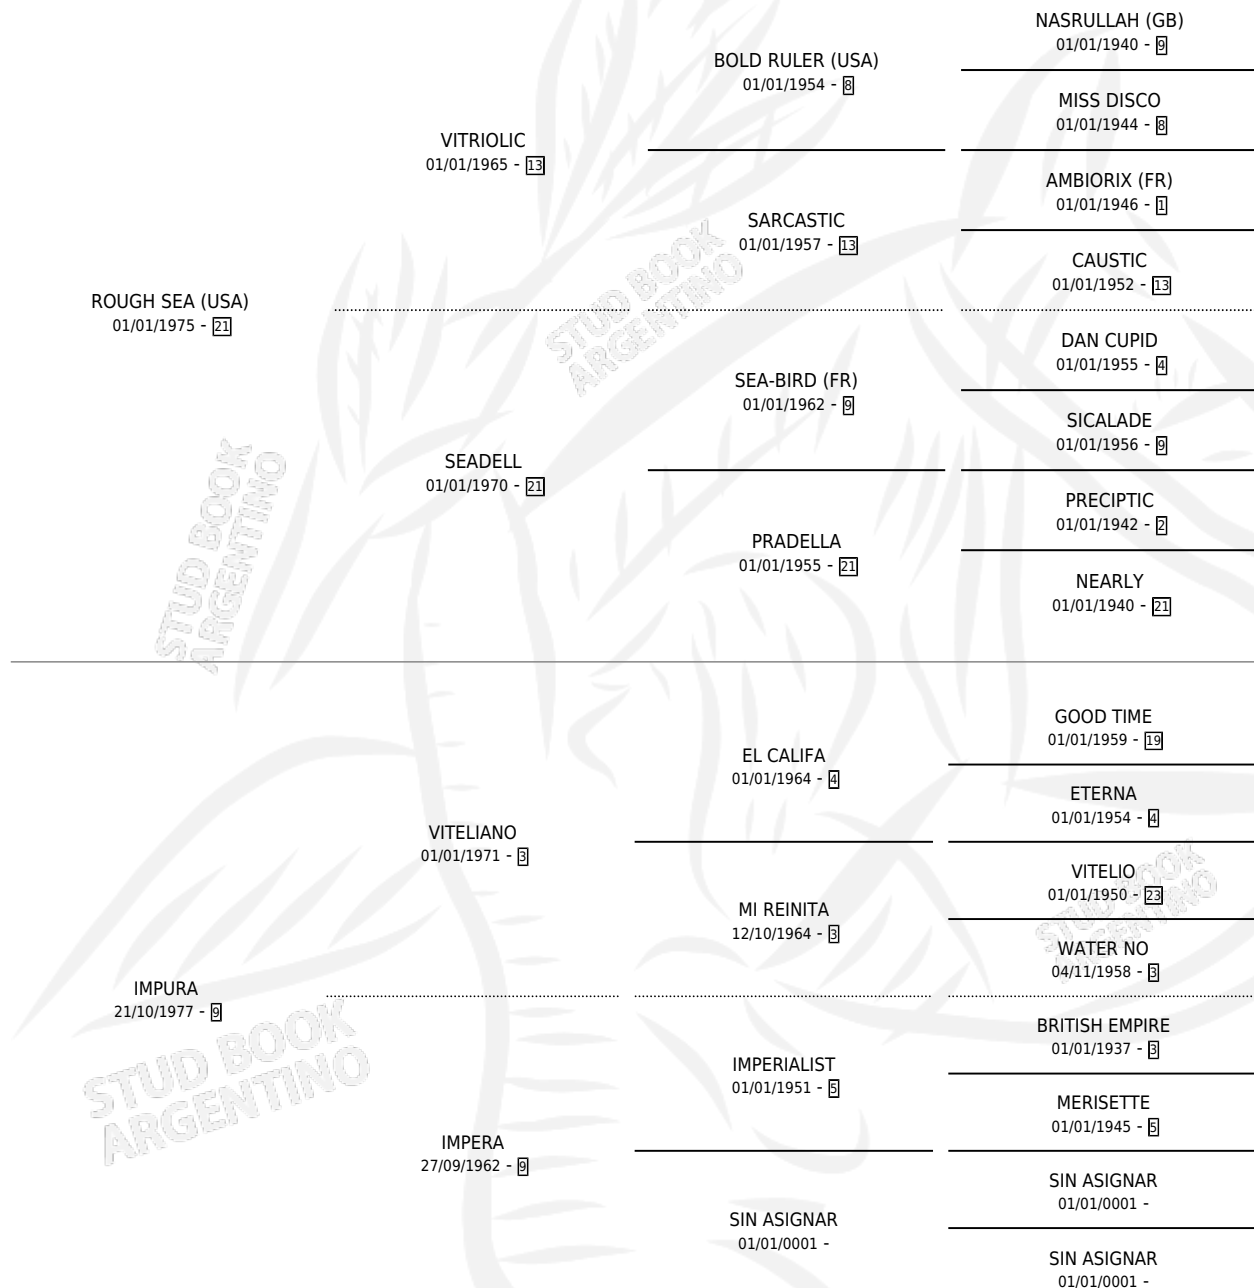

# ROPURA

por **ROUGH SEA (USA)** y **IMPURA** por **VITELIANO**

Argentina · Hembra · Alazan · SP · 01/01/1982  
Familia 9 · Volumen 31

## ESTADO

TIPIFICACIÓN SANGUÍNEA	✓
TIPIFICACIÓN POR ADN	X
PASAPORTE	X
IDENTIFICACIÓN POR MICROCHIP	X
REPRODUCTOR	✓

**Lugar de nacimiento:** Campo particular

**Criador:** Olivero Oscar Osvaldo

~

## PEDIGREE

S

mientos 7 / Efectividad 77.78%

PADRILLO	PRODUCTO	CRIADOR	1ER SERVICIO	ÚLTIMO SERVICIO
TEMPERAMENT RINCON ESPAÑOL	Ø		05/12/1996	09/12/1996
<b>RO PURA</b>	SHARP CORNER (M A, 03/09/1994)	SIN DATO	23/09/1993	25/09/1993
<b>Datos oficiales del Stud Book Argentino</b> RINCON ESPAÑOL Documento generado el 10/05/2026	CAPILLERA (H ZD, 12/09/1993) •MURIÓ EL 20/04/2004•	CAPILLA DE LA SIERRA	20/10/1992	24/10/1992
RINCON ESPAÑOL	EL GUADALQUIVIR (M AT, 26/08/1992)	CAPILLA DE LA SIERRA	26/09/1991	28/09/1991
LIER CREST	CUARZO CREST (M Z, 24/10/1990) •MURIÓ EL 20/04/2004•	CAPILLA DE LA SIERRA	12/11/1989	19/11/1989
LIER CREST	VANADIO CREST (M ZD, 15/10/1989) •MURIÓ EL 26/04/2002•	CAPILLA DE LA SIERRA	22/11/1988	22/11/1988
DIEU DU SOLEIL	RASURADA (H Z, 21/09/1988) •MURIÓ EL 26/04/2002•	OLIVERO OSCAR OSVALDO	22/09/1987	25/09/1987
DIEU DU SOLEIL	PURO SOL (M Z, 14/09/1987)	OLIVERO OSCAR OSVALDO	13/09/1986	02/10/1986
SIN ASIGNAR	Ø			