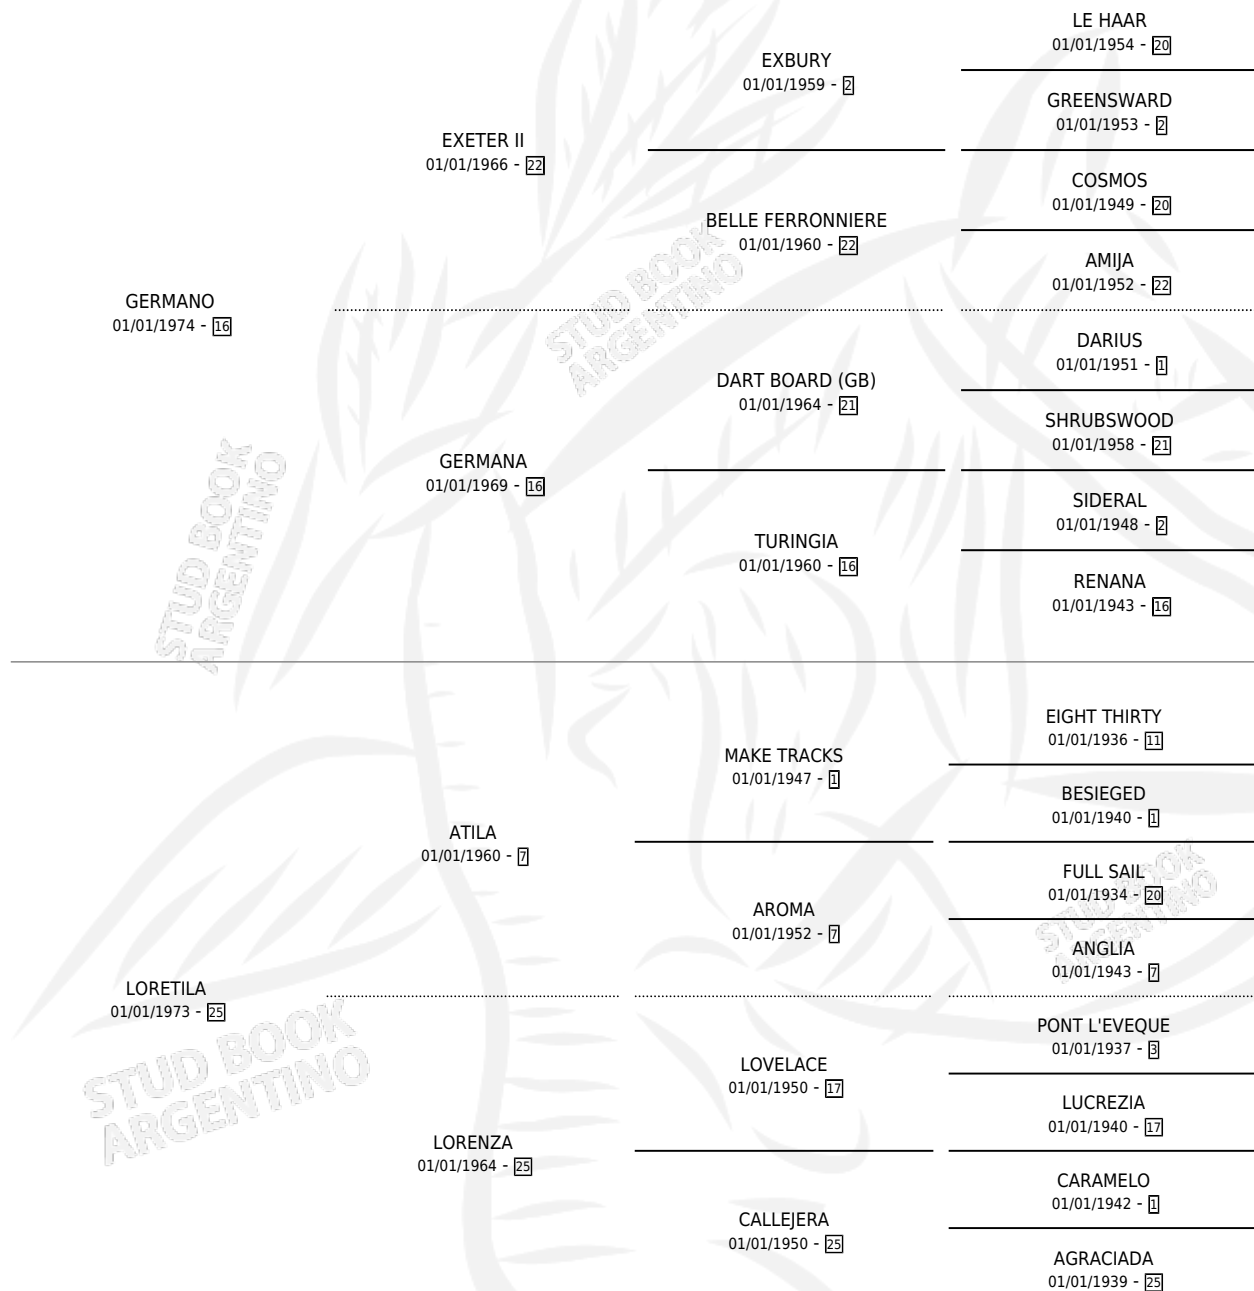

MANO TILA

por GERMANO y LORETILA por ATILA

Argentina · Hembra · Zaino · SP · 01/01/1982
Familia 25 · Volumen 31

ESTADO

TIPIFICACIÓN SANGUÍNEA	X
TIPIFICACIÓN POR ADN	X
PASAPORTE	X
IDENTIFICACIÓN POR MICROCHIP	X
REPRODUCTOR	✓

Lugar de nacimiento: Campo particular

Criador: Sin dato

~

HIJOS

	MACHOS	HEMBRAS
4 NACIERON	2	2
SIN ACTUACIONES		

PEDIGREE

S

mientos 4 / Efectividad 66.67%

PADRILLO	PRODUCTO	CRIADOR	1ER SERVICIO	ÚLTIMO SERVICIO
BELINO	BELIMANO (M Z, 03/11/1992) •MURIÓ EL 20/12/1992•	SIN DATO	16/11/1991	16/11/1991
RIFADO			12/11/1990	12/11/1990
RIFADO			07/11/1989	07/11/1989
RIFADO			25/10/1988	25/10/1988
RIFADO			10/10/1987	12/10/1987
RIFADO				