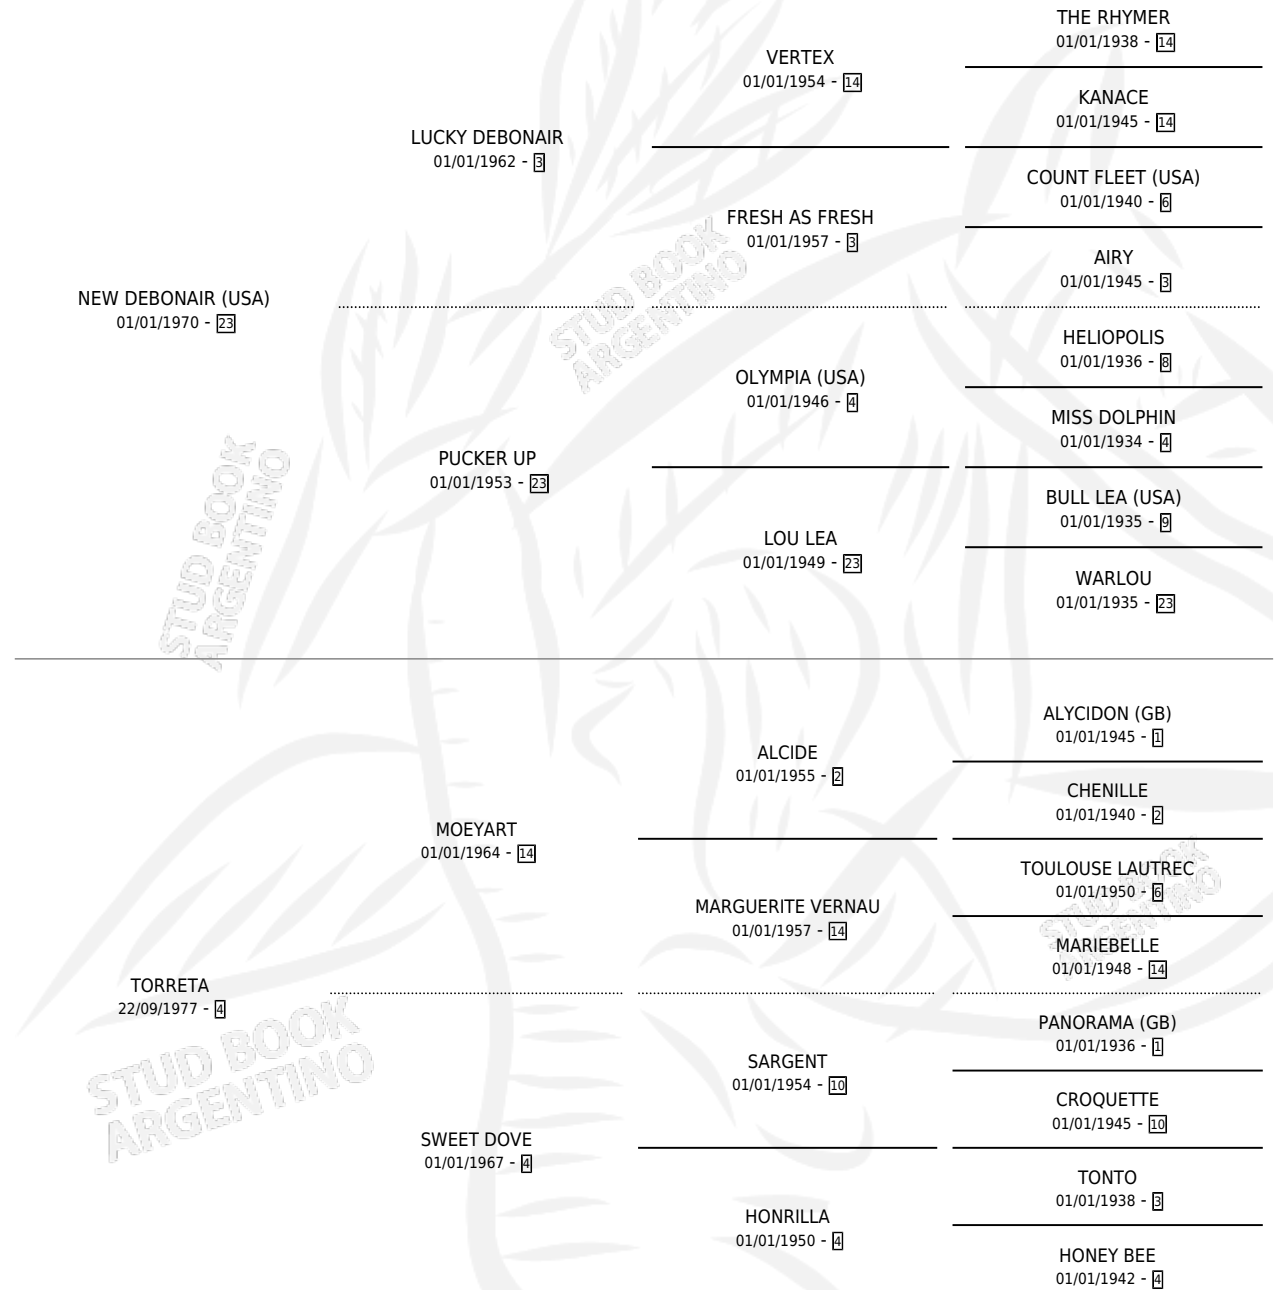

TORRE DAMA

por **NEW DEBONAIR (USA)** y **TORRETA** por **MOEYART**

Argentina · Hembra · Alazan · SP · 01/01/1982
Familia 4-b · Volumen 31

ESTADO

TIPIFICACIÓN SANGUÍNEA	X
TIPIFICACIÓN POR ADN	X
PASAPORTE	X
IDENTIFICACIÓN POR MICROCHIP	X
REPRODUCTOR	✓

Lugar de nacimiento: Campo particular

Criador: Sin dato

PEDIGREE

S

mientos 0 / Efectividad 0.00%

PADRILLO	PRODUCTO	CRIADOR	1ER SERVICIO	ÚLTIMO SERVICIO
VILLARES	∅		07/12/1988	09/12/1988
TORRE DAMA	∅		24/09/1987	24/09/1987
Datos oficiales del Stud Book Argentino			13/11/1986	15/11/1986