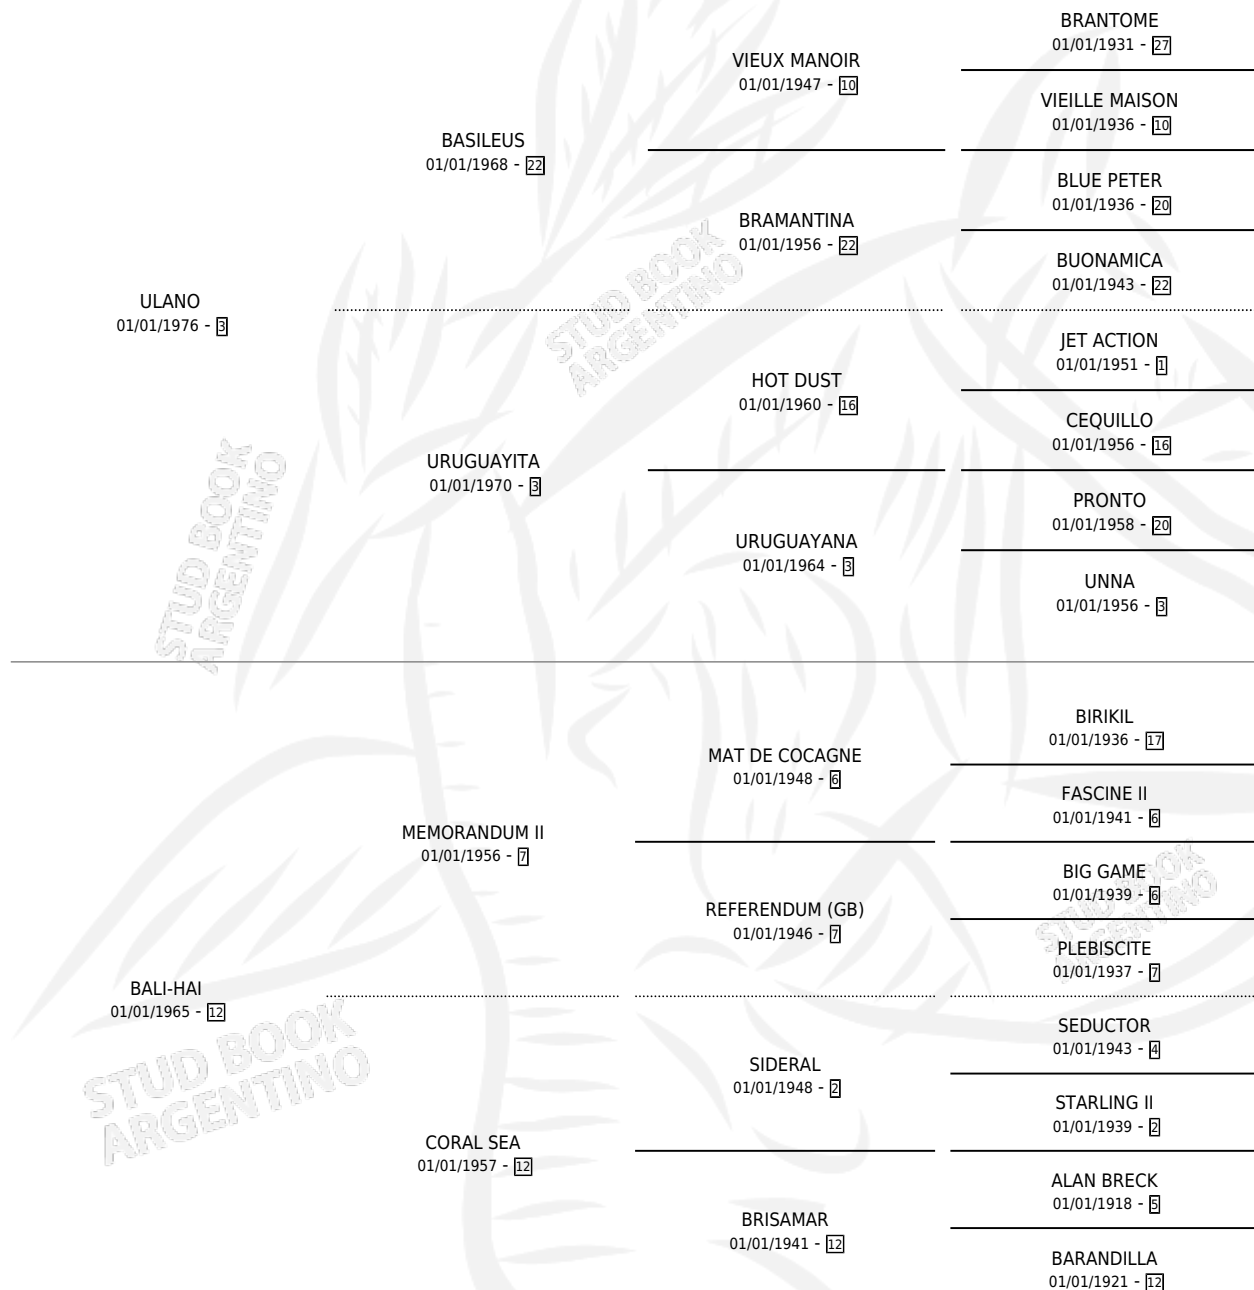

UNA FIJA

por ULANO y BALI-HAI por MEMORANDUM II

Argentina · Hembra · Alazan · SP · 01/01/1982
Familia 12-g · Volumen 31

ESTADO

TIPIFICACIÓN SANGUÍNEA	✓
TIPIFICACIÓN POR ADN	X
PASAPORTE	X
IDENTIFICACIÓN POR MICROCHIP	X
REPRODUCTOR	✓

Lugar de nacimiento: Campo particular

Criador: Sin dato

~

HIJOS

	MACHOS	HEMBRAS
7 NACIERON	2	5
5 CORRIERON	2	3
3 GANARON	1	2
0 GANADORES CL	0 GANADORES GR	0 GANADORES G1

PEDIGREE