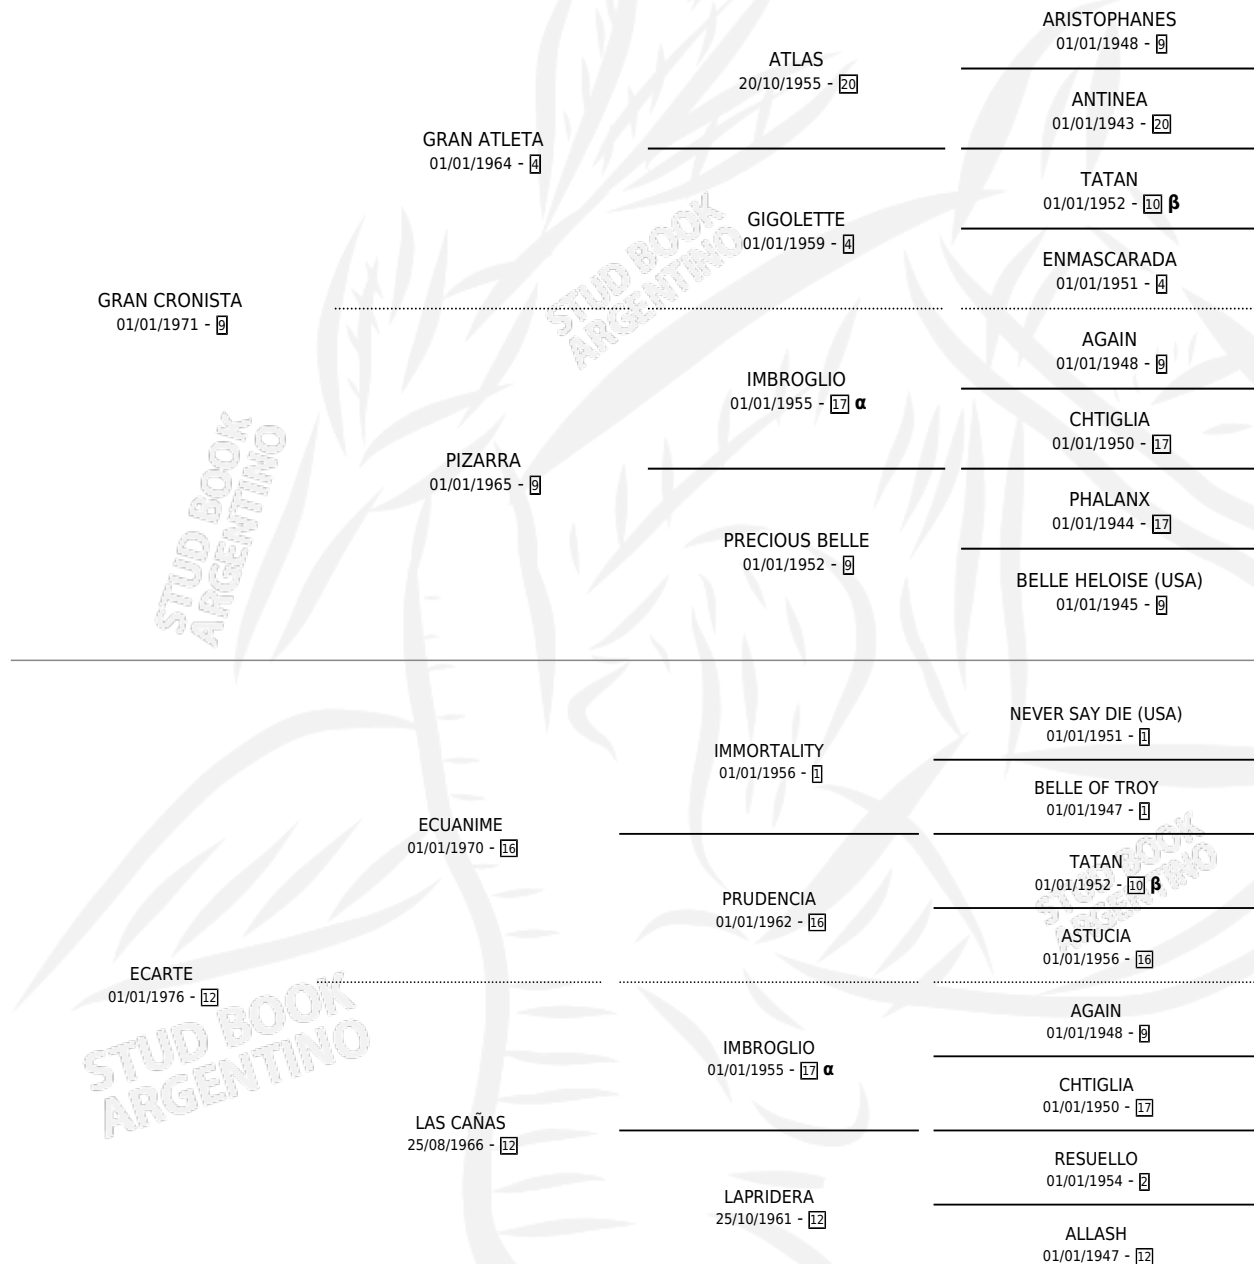

GRAN ESTIMA

por GRAN CRONISTA y ECARTE por ECUANIME

Argentina · Hembra · Zaino Colorado · SP · 01/01/1982
Familia 12-d · Volumen 31

ESTADO

TIPIFICACIÓN SANGUÍNEA	✓
TIPIFICACIÓN POR ADN	X
PASAPORTE	X
IDENTIFICACIÓN POR MICROCHIP	X
REPRODUCTOR	✓

Lugar de nacimiento: Campo particular

Criador: Sin dato

~

HIJOS

	MACHOS	HEMBRAS
9 NACIERON	4	5
7 CORRIERON	3	4
5 GANARON	2	3
0 GANADORES CL	0 GANADORES GR	0 GANADORES G1

PEDIGREE

INBREEDING : α, β