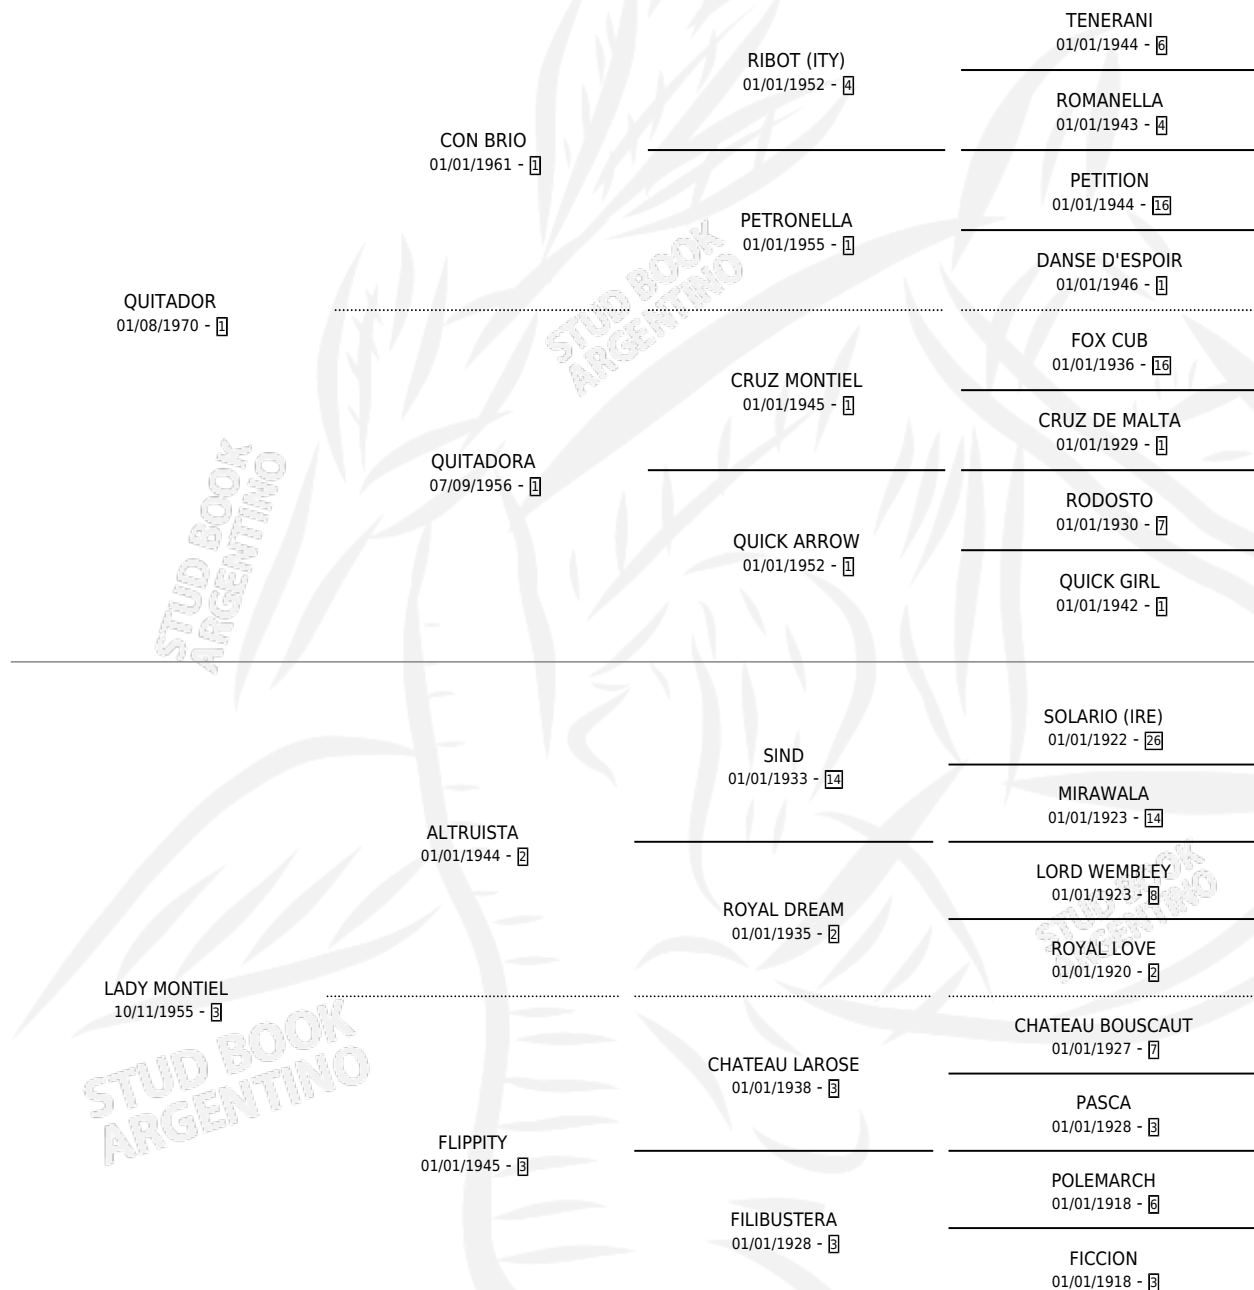

LADY QUICK

por QUITADOR y LADY MONTIEL por ALTRUISTA

Argentina · Hembra · Alazan Tostado · SP · 20/10/1979
Familia 3-n · Volumen 30

ESTADO

TIPIFICACIÓN SANGUÍNEA	✓
TIPIFICACIÓN POR ADN	X
PASAPORTE	X
IDENTIFICACIÓN POR MICROCHIP	X
REPRODUCTOR	✓

Lugar de nacimiento: Campo particular

Criador: Sin dato

~

HIJOS

	MACHOS	HEMBRAS
4 NACIERON	1	3
2 CORRIERON	1	1
1 GANARON	1	0
0 GANADORES CL	0 GANADORES GR	0 GANADORES G1

PEDIGREE

S

cimientos 4 / Efectividad 33.33%

PADRILLO	PRODUCTO	CRIADOR	1ER SERVICIO	ÚLTIMO SERVICIO
SIN CARDO	∅		25/11/1997	25/11/1997
LADY QUICK	WINQUICK (H A, 25/09/1997)	SIN DATO	19/10/1996	19/10/1996
SIN CARDO	∅		14/09/1995	14/09/1995
REAGENT	REGINA QUICK (H A, 25/08/1995)	SIN DATO	18/09/1994	18/09/1994
EL PRIMAVERAL	∅		05/12/1993	05/12/1993
REAGENT	LADY GENT (H A, 07/09/1993)	SIN DATO	15/09/1992	15/09/1992
EL PRIMAVERAL	∅		19/10/1991	19/10/1991
REAGENT	∅		18/09/1990	18/09/1990
EL PRIMAVERAL	∅		09/11/1989	09/11/1989
REAGENT	QUICK JEAN (M A, 25/09/1989)	SIN DATO	30/09/1988	30/09/1988
BARROCO	∅		06/10/1987	06/10/1987
REAGENT	∅		09/08/1986	15/10/1986