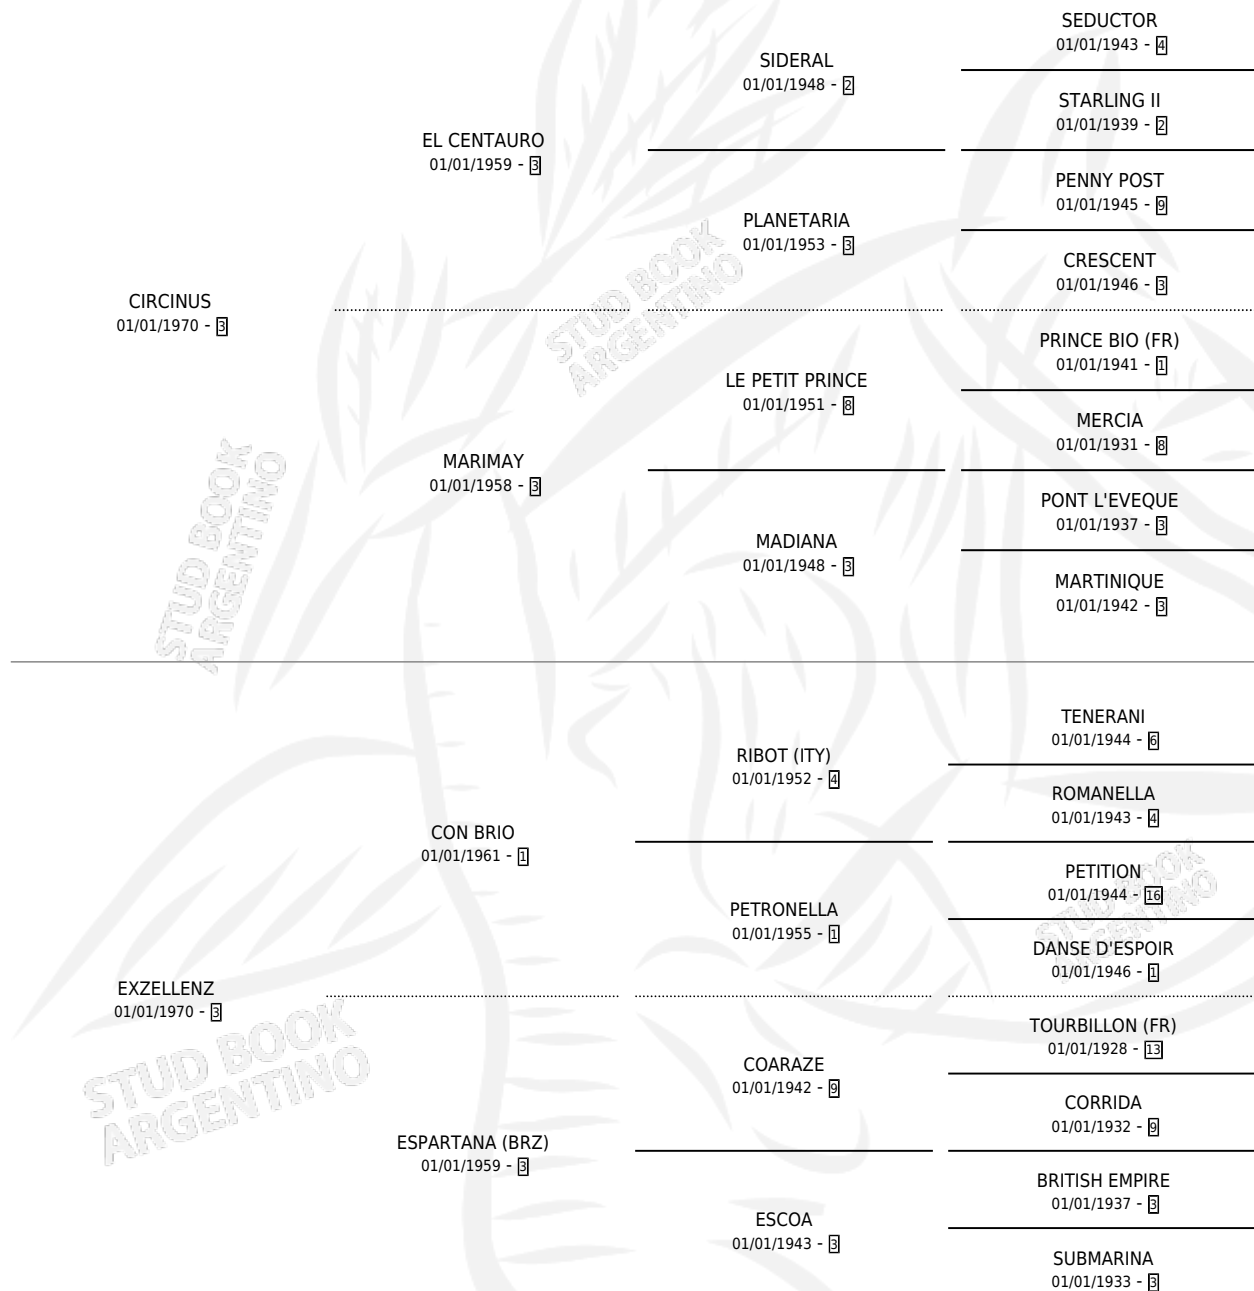

EXCELSA

por CIRCINUS y EXZELLENZ por CON BRIO

Argentina · Hembra · Zaino · SP · 24/07/1982
Familia 3-m · Volumen 31

ESTADO

TIPIFICACIÓN SANGUÍNEA	X
TIPIFICACIÓN POR ADN	X
PASAPORTE	X
IDENTIFICACIÓN POR MICROCHIP	X
REPRODUCTOR	✓

Lugar de nacimiento: Campo particular

Criador: Sin dato

~

HIJOS

	MACHOS	HEMBRAS
1 NACIERON	0	1
SIN ACTUACIONES		

PEDIGREE

S

mientos 1 / Efectividad 33.33%

PADRILLO	PRODUCTO	CRIADOR	1ER SERVICIO	ÚLTIMO SERVICIO
IL CORSARO (USA)	∅		06/09/1999	25/09/1999
EXCELSA	∅		01/12/1987	16/12/1987
Datos oficiales del Stud Book Argentino				
SUNDEL DE MUNECA (H A, 22/11/1987)		SIN DATO	28/08/1986	28/12/1986