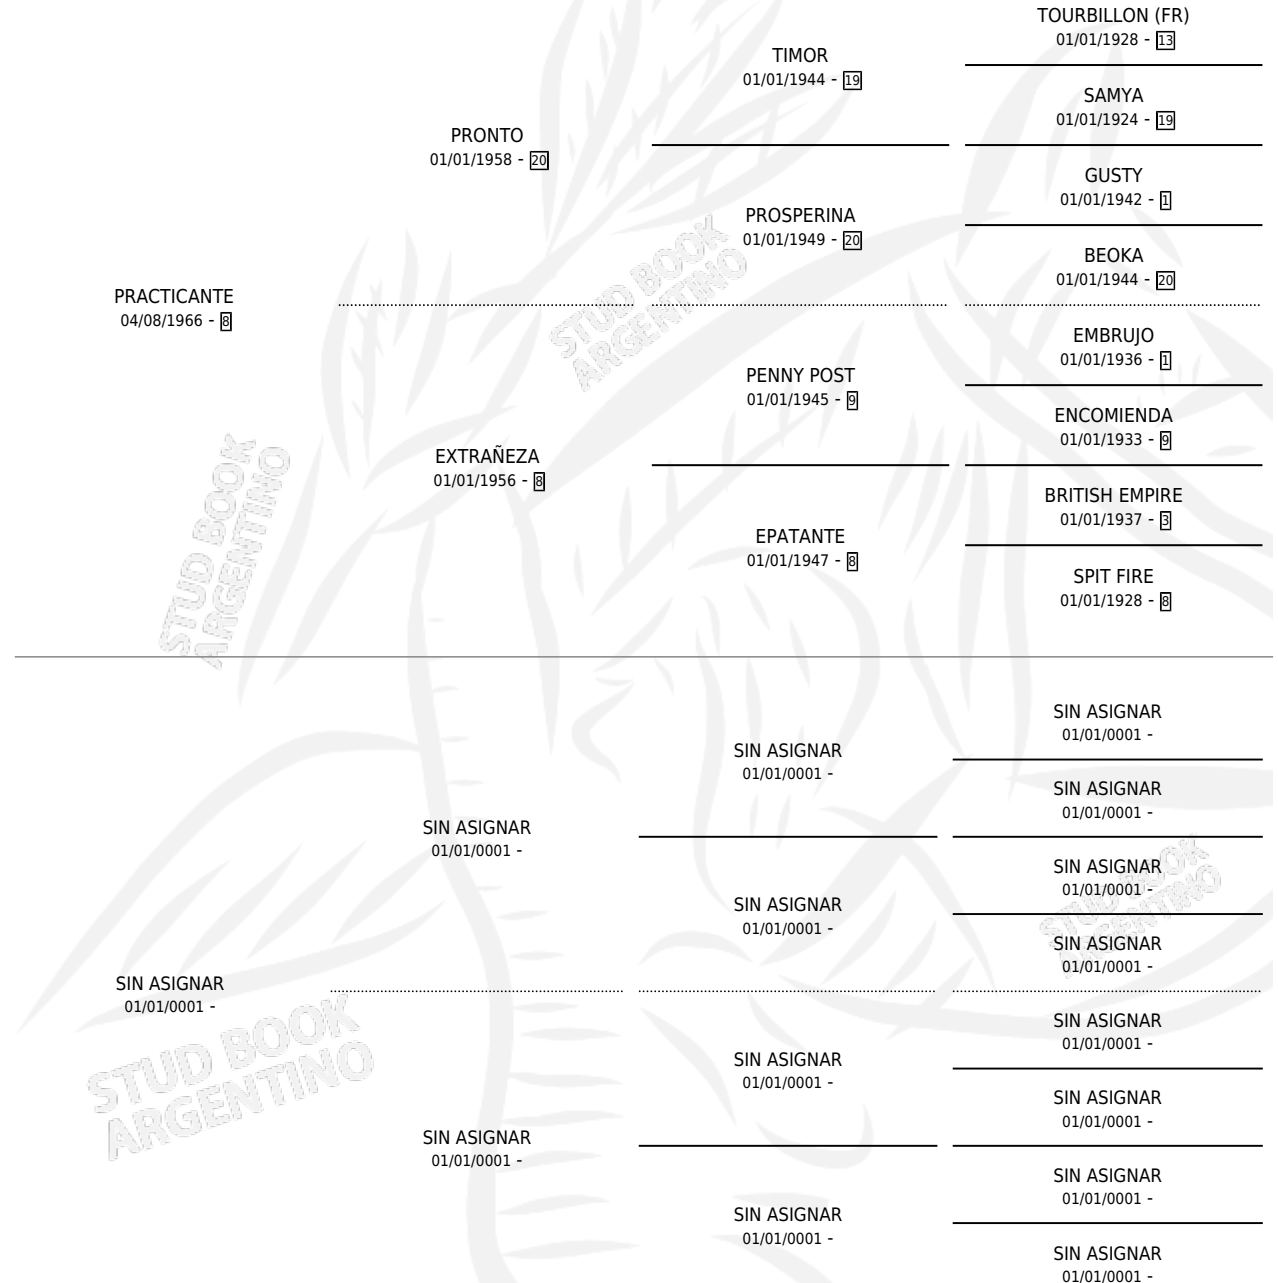

FRAMANTE

por PRACTICANTE y SIN ASIGNAR por SIN ASIGNAR

Argentina · Hembra · Alazan · SP · 01/01/1982
Familia · Volumen 31

ESTADO

TIPIFICACIÓN SANGUÍNEA	X
TIPIFICACIÓN POR ADN	X
PASAPORTE	X
IDENTIFICACIÓN POR MICROCHIP	X
REPRODUCTOR	✓

Lugar de nacimiento: Campo particular

Criador: Pellegatta Roberto

PEDIGREE

S

mientos 0 / Efectividad 0.00%

PADRILLO	PRODUCTO	CRIADOR	1ER SERVICIO	ÚLTIMO SERVICIO
ROCCO	∅		12/08/1988	14/08/1988
FRAMANTE	∅		22/10/1987	22/10/1987
Datos oficiales del Stud Book Argentino	∅		07/11/1986	27/11/1986