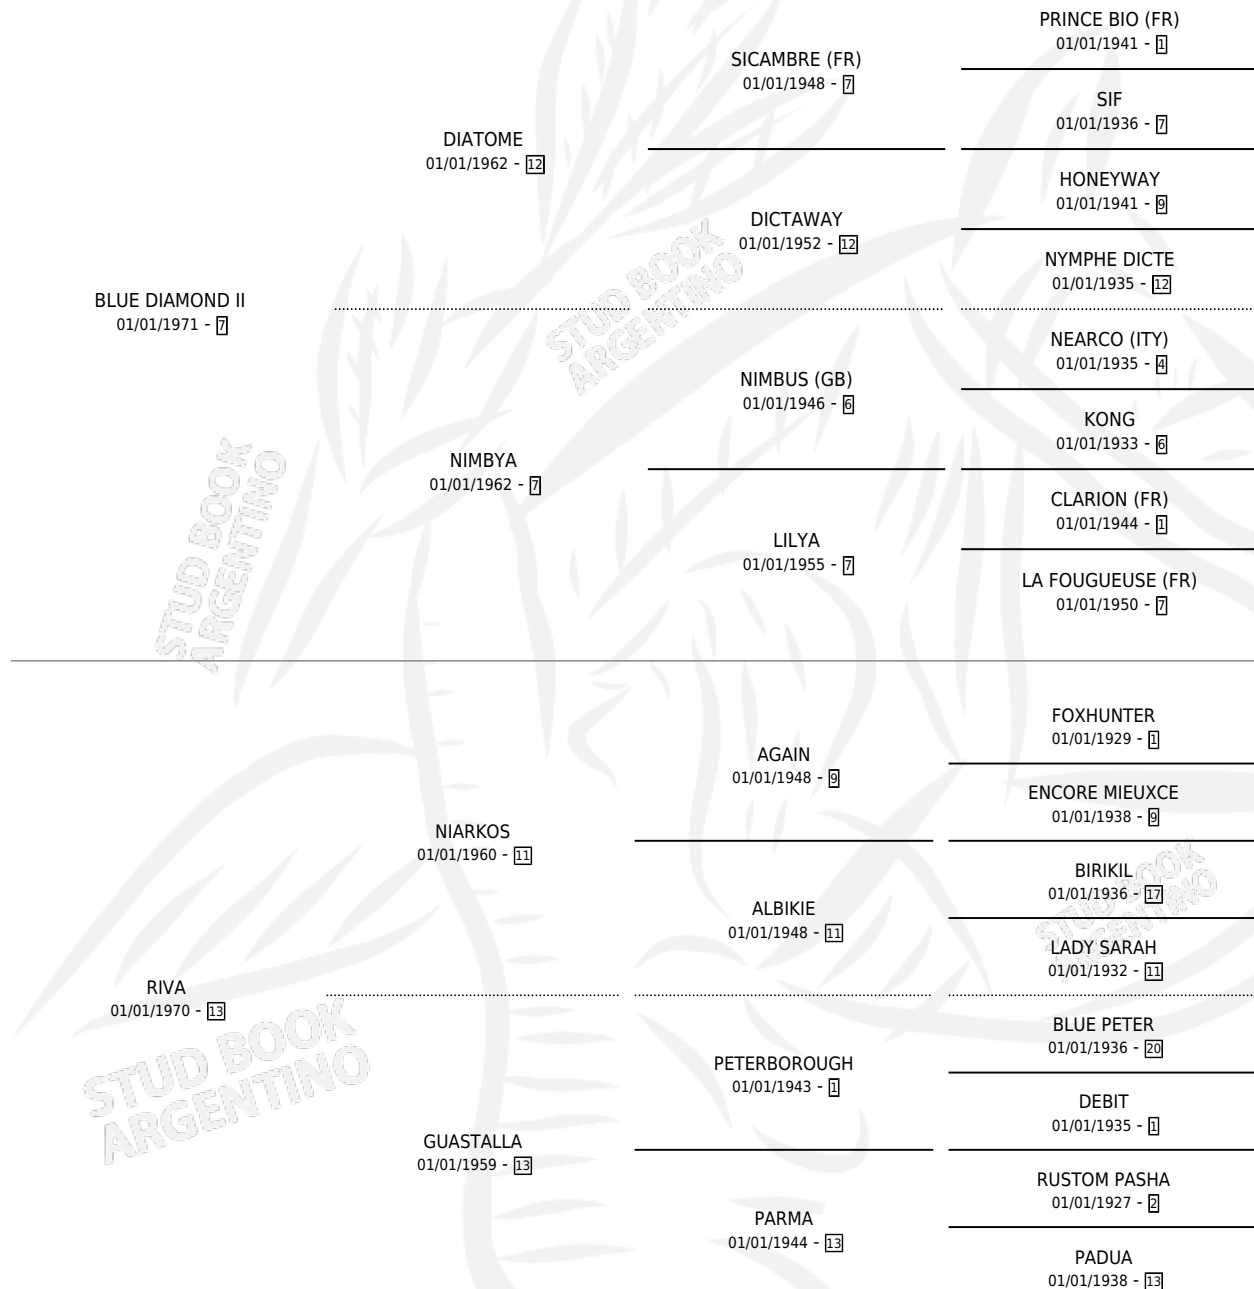

Lugar de nacimiento: Campo particular

Criador: Sin dato

~

HIJOS

	MACHOS	HEMBRAS
11 NACIERON	6	5
6 CORRIERON	3	3
4 GANARON	2	2
0 GANADORES CL	0 GANADORES GR	0 GANADORES G1

PEDIGREE

S

cimientos **11** / Efectividad **100%**

PADRILLO	PRODUCTO	CRIADOR	1ER SERVICIO	ÚLTIMO SERVICIO
LT. PINKERTON (USA)	GRIEGO PIN (M A, 07/10/2000)	SIN DATO	04/11/1999	04/11/1999
LT. PINKERTON (USA)	CATAMARAN PIN (M A, 01/10/1999)	SIN DATO	31/10/1998	31/10/1998
MUBARAK (CAN)	DEL ROSARIO RAK (H Z, 25/09/1998)	SIN DATO	25/10/1997	25/10/1997
MUBARAK (CAN)	GOLONDRINA RAK (H Z, 22/09/1997)	SIN DATO	28/10/1996	28/10/1996
CACHETON	MAKSON (M Z, 01/10/1996)	SIN DATO	18/10/1995	21/10/1995
PI'S GUY (USA)	THE GREEK (M A, 24/09/1992)	SIN DATO	10/10/1991	10/10/1991
ARMADA (GB)	NENE TAHO (H Z, 01/10/1991)	SIN DATO	02/11/1990	02/11/1990
MAHARAJO (USA)	KUKY TAHO (M ZN, 20/10/1990)	SIN DATO	11/11/1989	15/11/1989
PRAISING (USA)	MARIA TAHO (H ZC, 08/10/1989)	SIN DATO	19/10/1988	19/10/1988
FALLOWED	FULL OF TAHO (M TZ, 11/10/1988) •MURIÓ EL 09/02/1989•	SIN DATO	14/11/1987	14/11/1987
SAMBA BOY (USA)	CECILIA-TAHO (H A, 15/10/1987)	SIN DATO	27/11/1986	30/11/1986