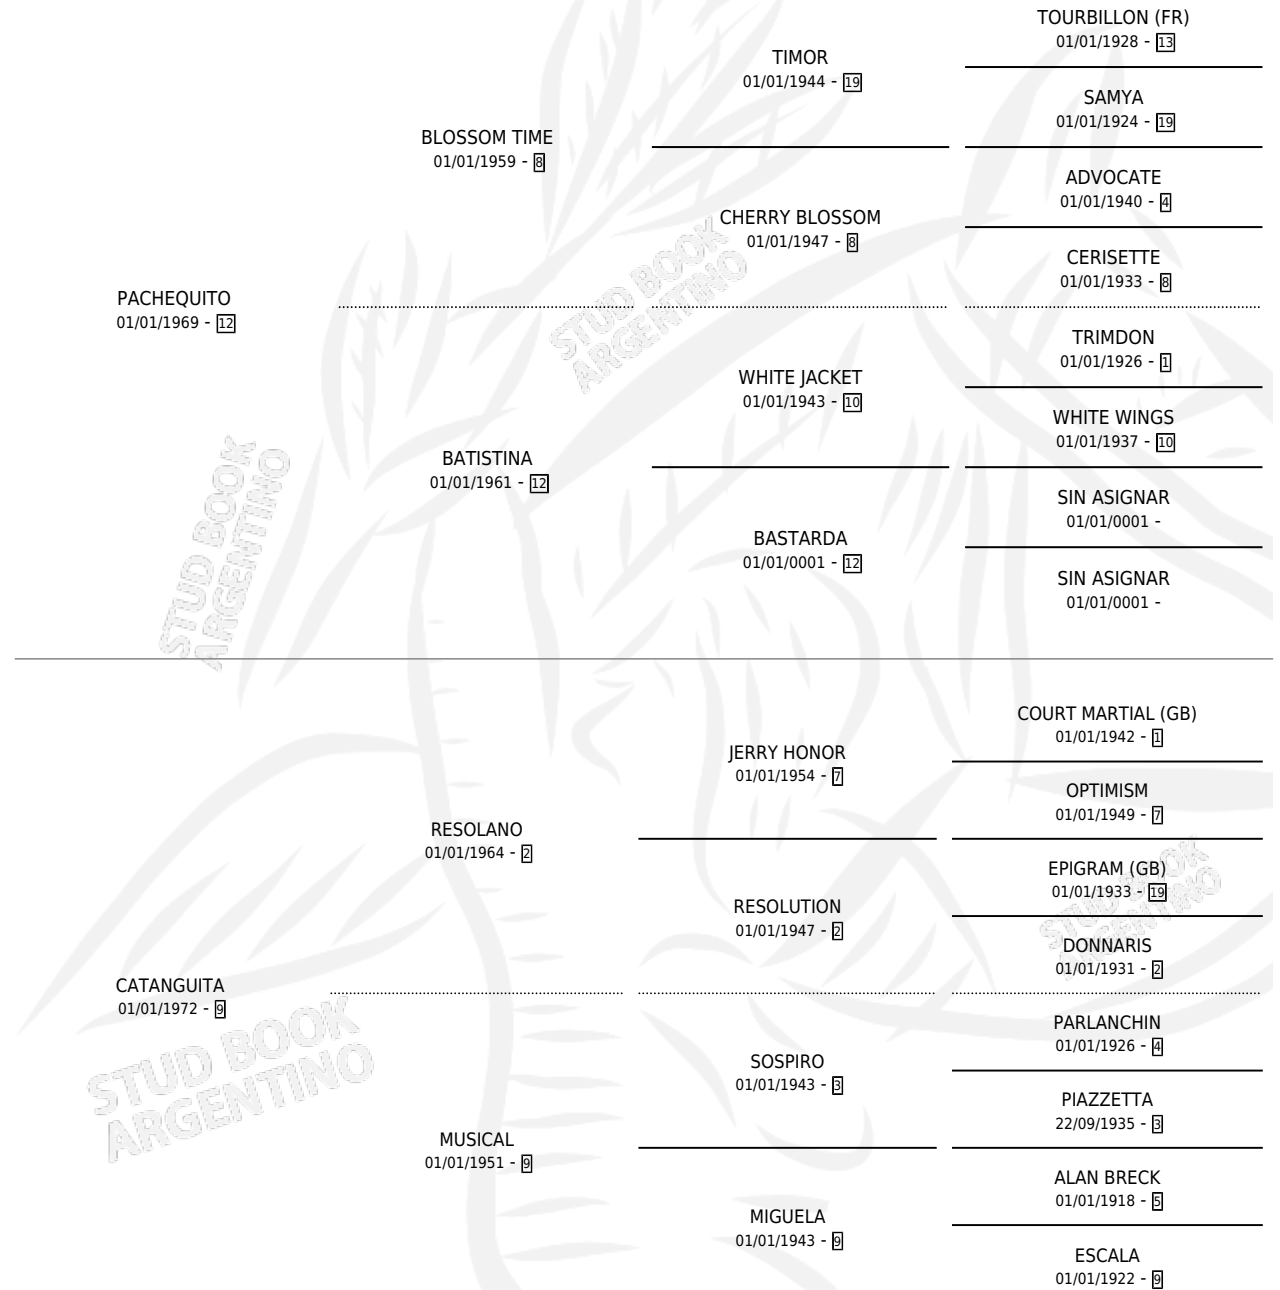

GITARRONA

por **PACHEQUITO** y **CATANGUITA** por **RESOLANO**

Argentina · Hembra · Zaino · SP · 01/01/1982
Familia 9-h · Volumen 31

ESTADO

TIPIFICACIÓN SANGUÍNEA	X
TIPIFICACIÓN POR ADN	X
PASAPORTE	X
IDENTIFICACIÓN POR MICROCHIP	X
REPRODUCTOR	✓

Lugar de nacimiento: Campo particular

Criador: Sin dato

PEDIGREE

S

mientos 0 / Efectividad 0.00%

PADRILLO	PRODUCTO	CRIADOR	1ER SERVICIO	ÚLTIMO SERVICIO
SEMINARISTA	∅		26/10/1988	01/11/1988
GUITARRONA	∅		20/10/1987	27/10/1987
VITARRO	∅		21/10/1986	31/10/1986