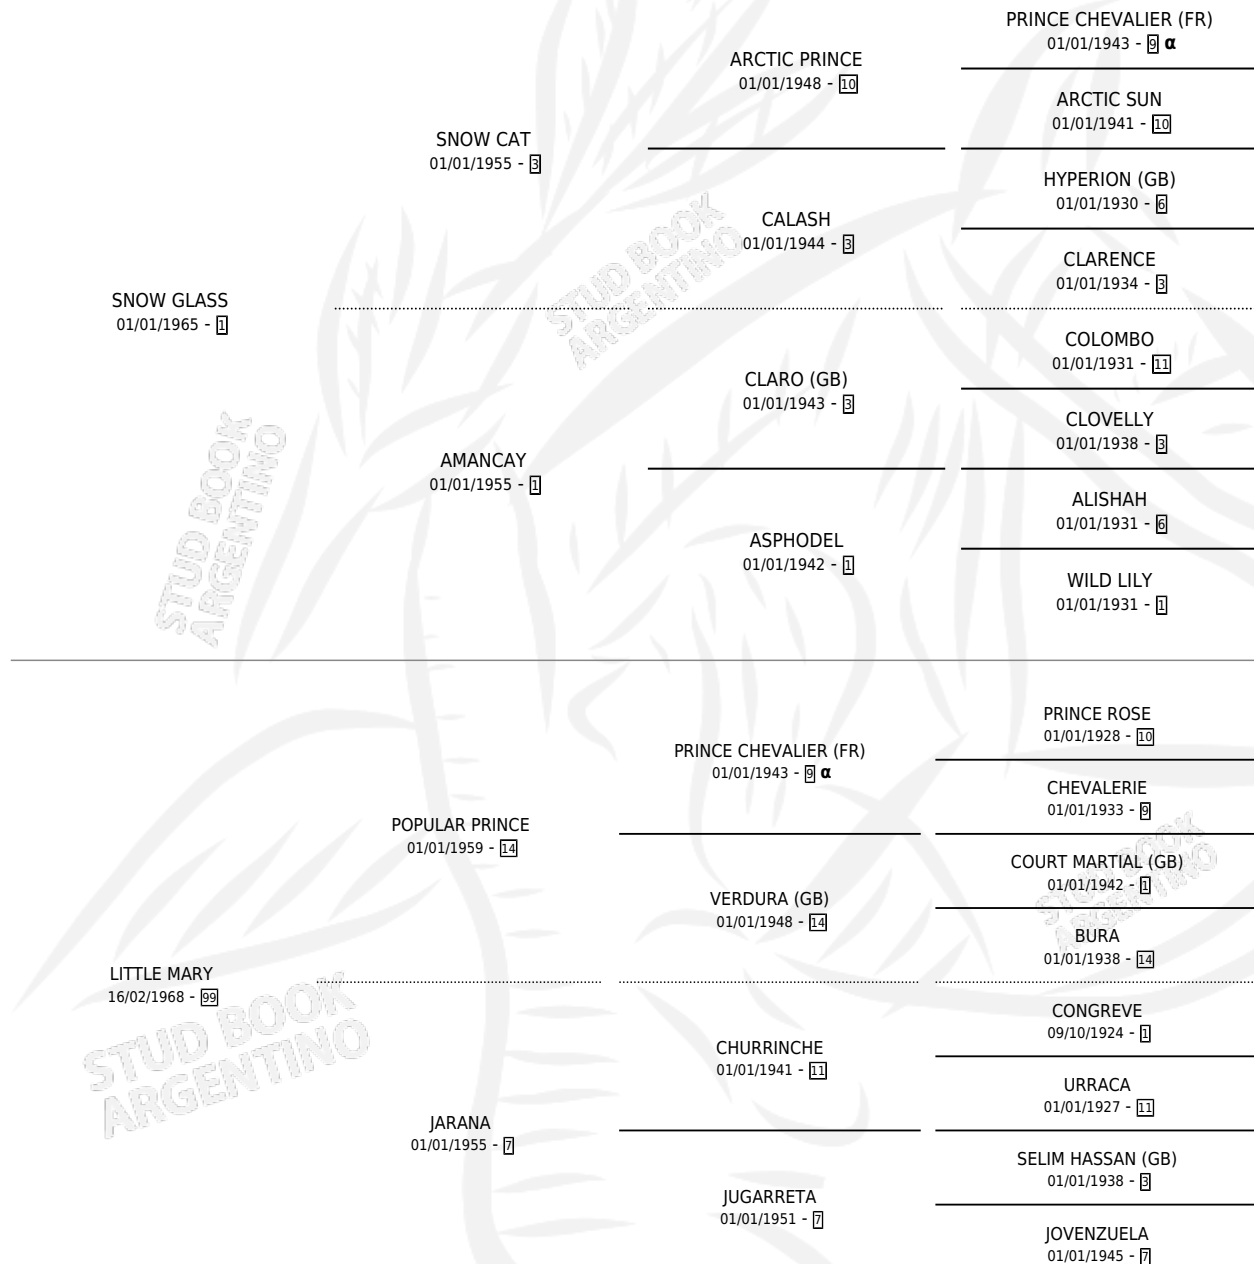

ESTRELLA LINDA

por SNOW GLASS y LITTLE MARY por POPULAR PRINCE

PEDIGREE

Argentina · Hembra · Alazan · SP · 24/09/1981
Familia 99 · Volumen 31

ESTADO

TIPIFICACIÓN SANGUÍNEA	X
TIPIFICACIÓN POR ADN	X
PASAPORTE	X
IDENTIFICACIÓN POR MICROCHIP	X
REPRODUCTOR	✓

Lugar de nacimiento: Campo particular

Criador: Sin dato

~

HIJOS

	MACHOS	HEMBRAS
2 NACIERON	1	1
SIN ACTUACIONES		

INBREEDING : α

S

mientos 2 / Efectividad 66.67%

PADRILLO	PRODUCTO	CRIADOR	1ER SERVICIO	ÚLTIMO SERVICIO
ADMIRER PRESS	GLASS STAR (H A, 25/09/1989)	SIN DATO	23/08/1988	25/09/1988
ADMIRER PRESS	ESTRELLA LINDA		02/11/1987	05/11/1987
ADMIRER PRESS	UNITED PRESS (M A, 04/10/1987)	SIN DATO	25/09/1986	11/10/1986