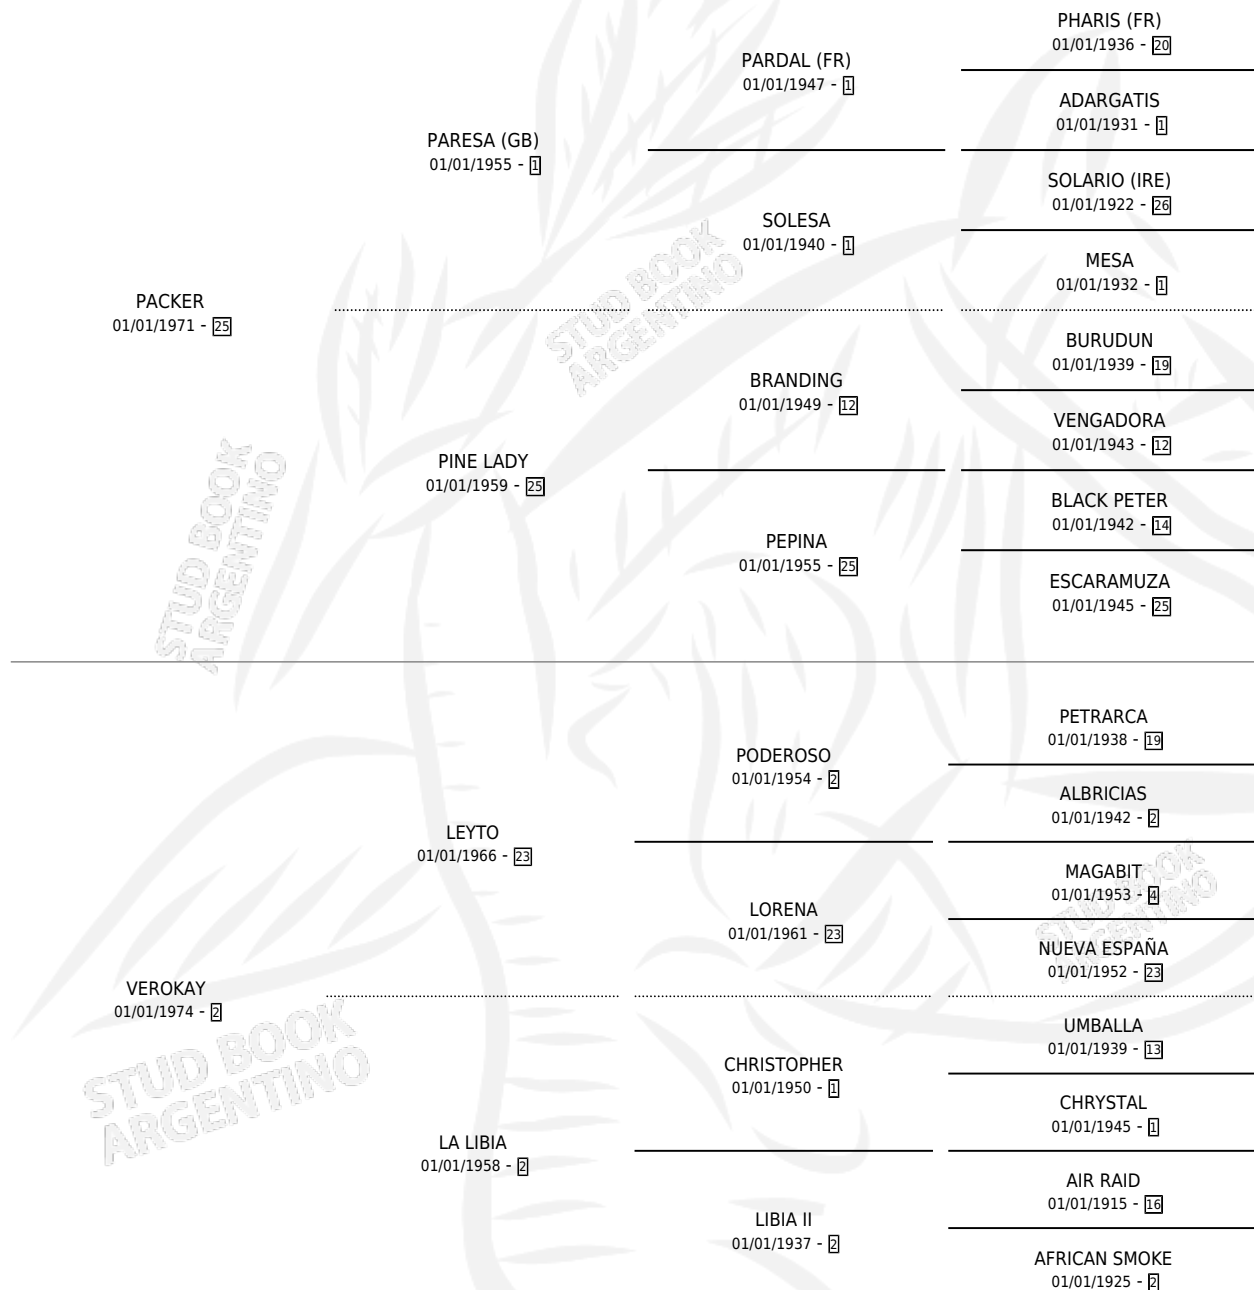

PACKERILLA

por PACKER y VEROKAY por LEYTO

Argentina · Hembra · Zaino Doradillo · SP · 01/01/1981
Familia 2 · Volumen 31

ESTADO

TIPIFICACIÓN SANGUÍNEA	X
TIPIFICACIÓN POR ADN	X
PASAPORTE	X
IDENTIFICACIÓN POR MICROCHIP	X
REPRODUCTOR	✓

Lugar de nacimiento: Campo particular

Criador: Sin dato

PEDIGREE