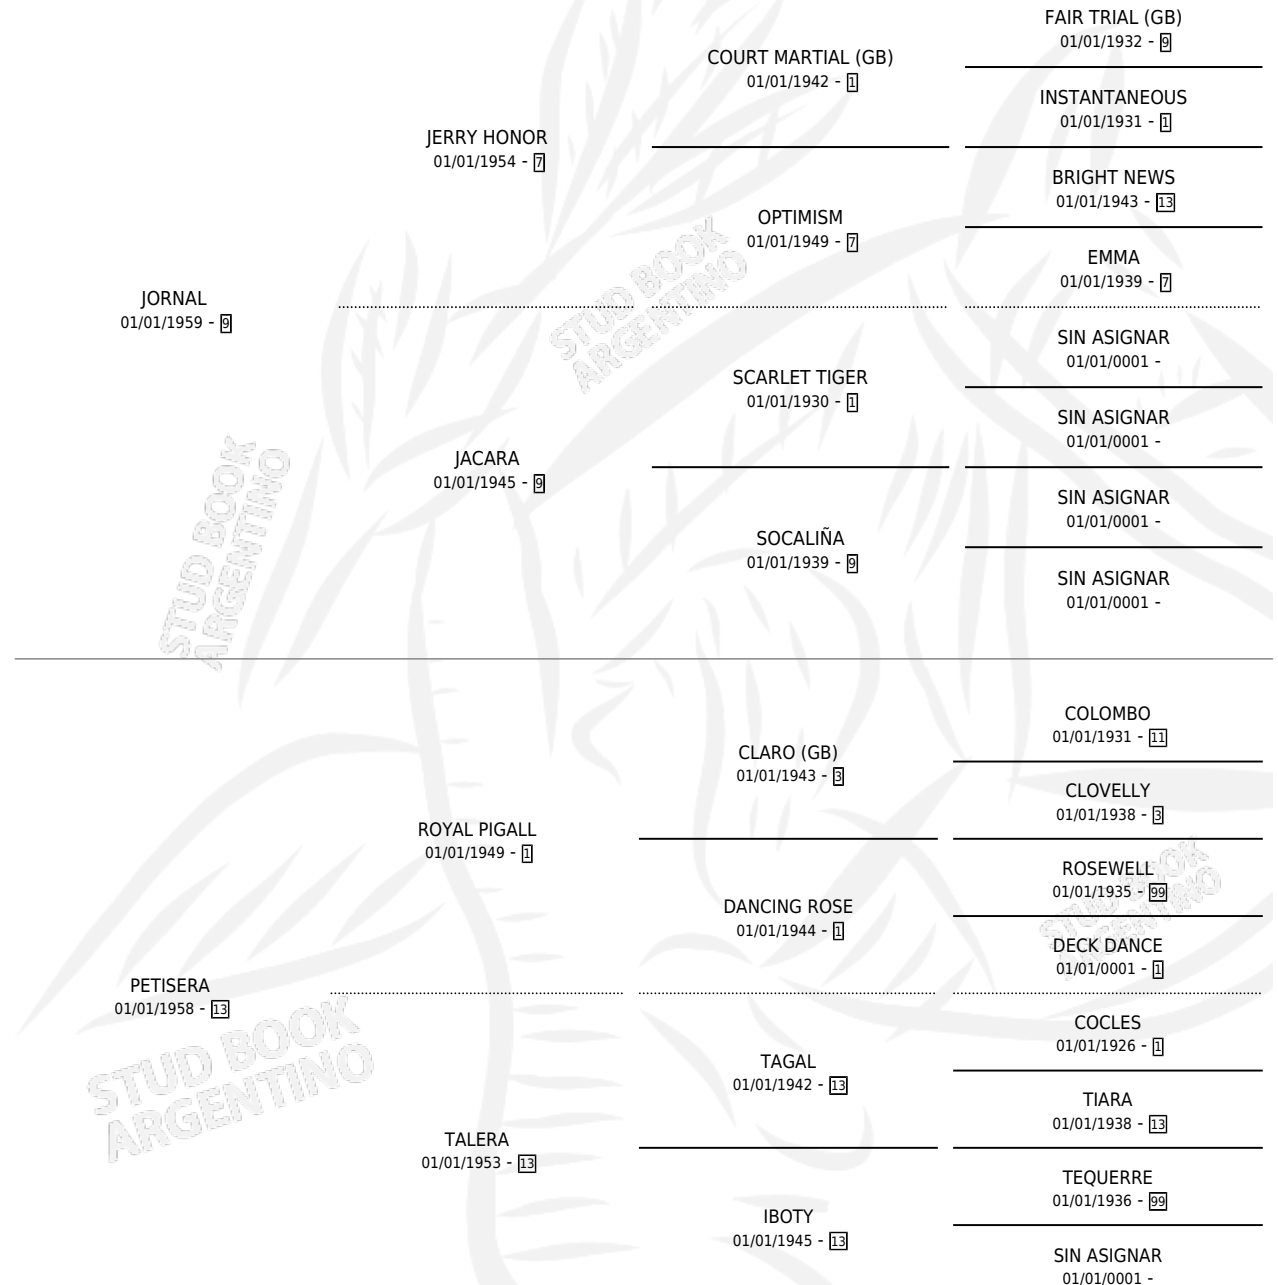

BRAVELCA

por JORNAL y PETISERA por ROYAL PIGALL

Argentina · Hembra · Zaino · SP · 01/01/1969
Familia 13 · Volumen 27

ESTADO

TIPIFICACIÓN SANGUÍNEA	X
TIPIFICACIÓN POR ADN	X
PASAPORTE	X
IDENTIFICACIÓN POR MICROCHIP	X
REPRODUCTOR	✓

Lugar de nacimiento: Campo particular

Criador: Sin dato

~

HIJOS

	MACHOS	HEMBRAS
2 NACIERON	0	2
SIN ACTUACIONES		

PEDIGREE

S

mientos 0 / Efectividad 0.00%

PADRILLO

PRODUCTO

CRIADOR

1ER SERVICIO

ÚLTIMO SERVICIO

MATCHING

∅

BRAVELCA