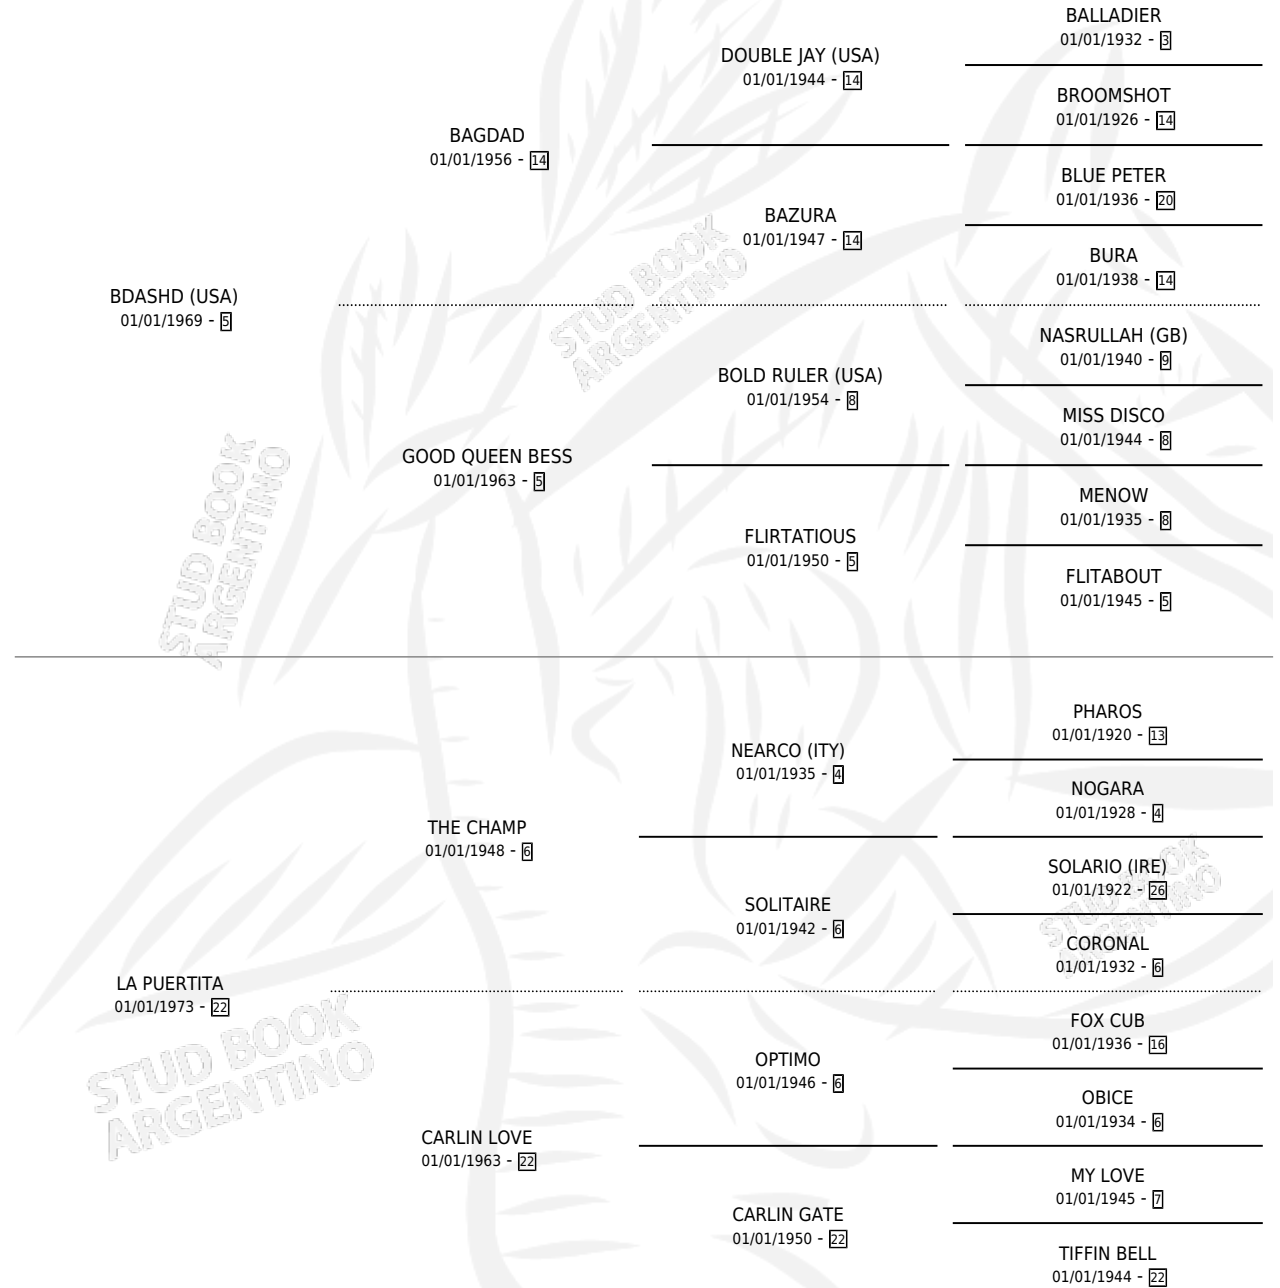

BIEN SUR

por **BDASHD (USA)** y **LA PUERTITA** por **THE CHAMP**

Argentina · Hembra · Zaino · SP · 01/01/1980
Familia 22-a · Volumen 30

ESTADO

TIPIFICACIÓN SANGUÍNEA	✓
TIPIFICACIÓN POR ADN	X
PASAPORTE	X
IDENTIFICACIÓN POR MICROCHIP	X
REPRODUCTOR	✓

Lugar de nacimiento: Campo particular

Criador: Siele Eduardo Nestor

~

HIJOS

	MACHOS	HEMBRAS
6 NACIERON	3	3
5 CORRIERON	3	2
3 GANARON	3	0
0 GANADORES CL	0 GANADORES GR	0 GANADORES G1

PEDIGREE

CAMPAÑA

Solo carreras oficiales de Argentina