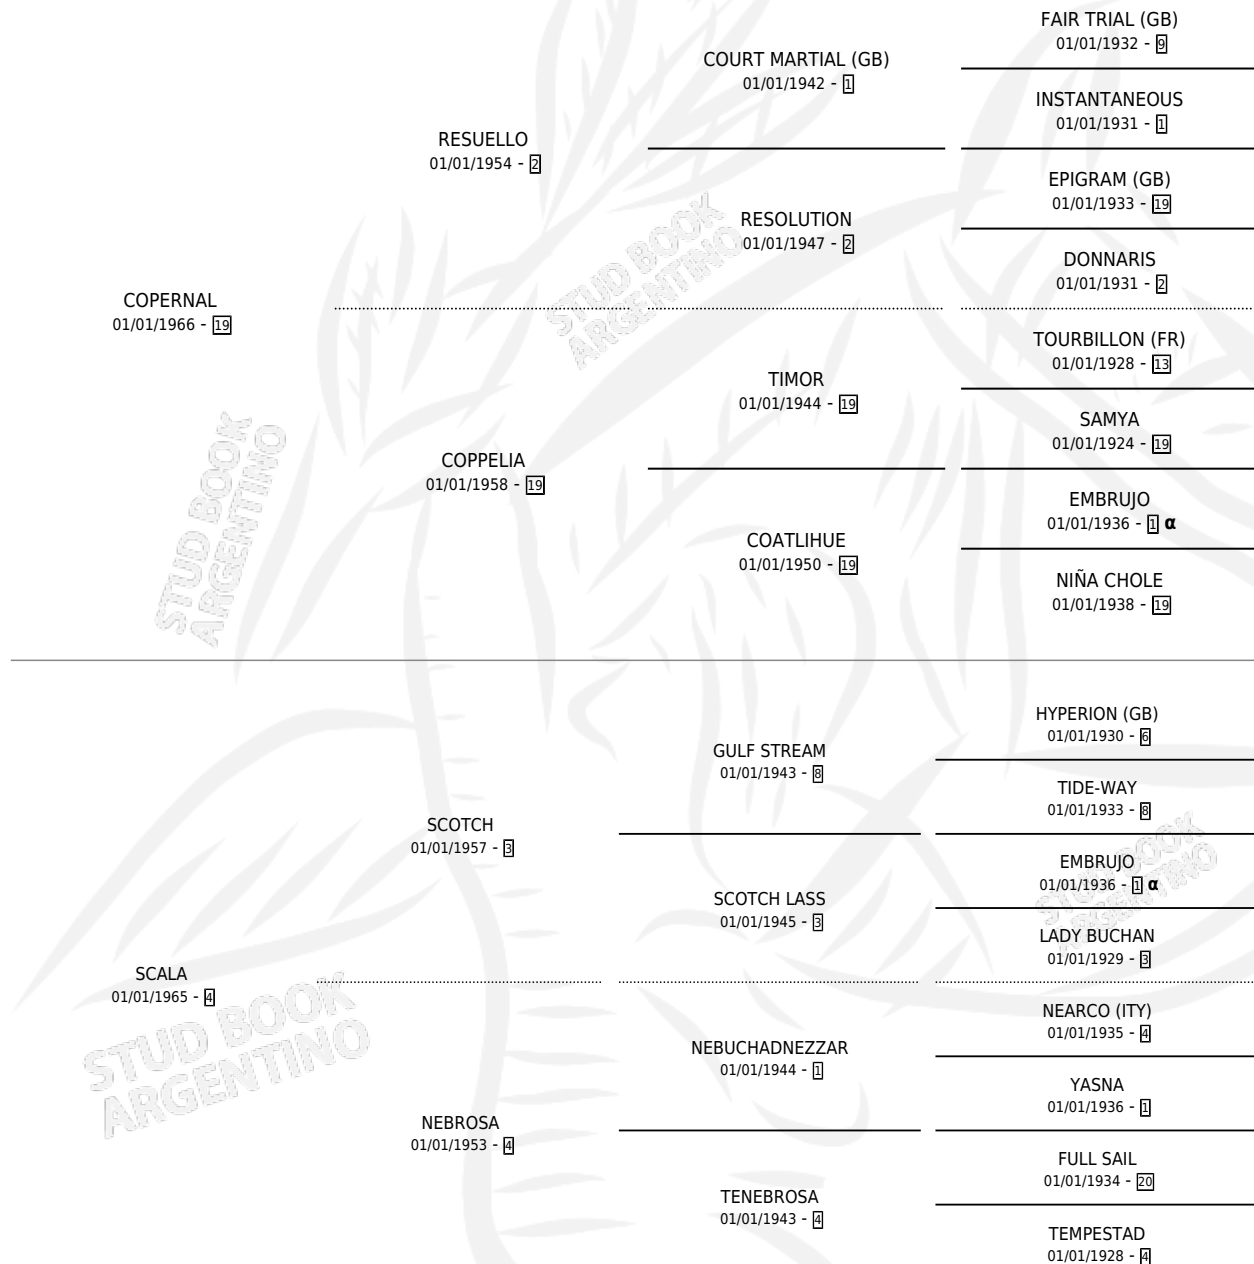

# SCARLET

por COPERNAL y SCALA por SCOTCH

Argentina · Hembra · Alazan · SP · 01/01/1980  
Familia 4-d · Volumen 30

## ESTADO

TIPIFICACIÓN SANGUÍNEA	X
TIPIFICACIÓN POR ADN	X
PASAPORTE	X
IDENTIFICACIÓN POR MICROCHIP	X
REPRODUCTOR	✓

**Lugar de nacimiento:** Campo particular

**Criador:** Sin dato

## PEDIGREE

INBREEDING : α