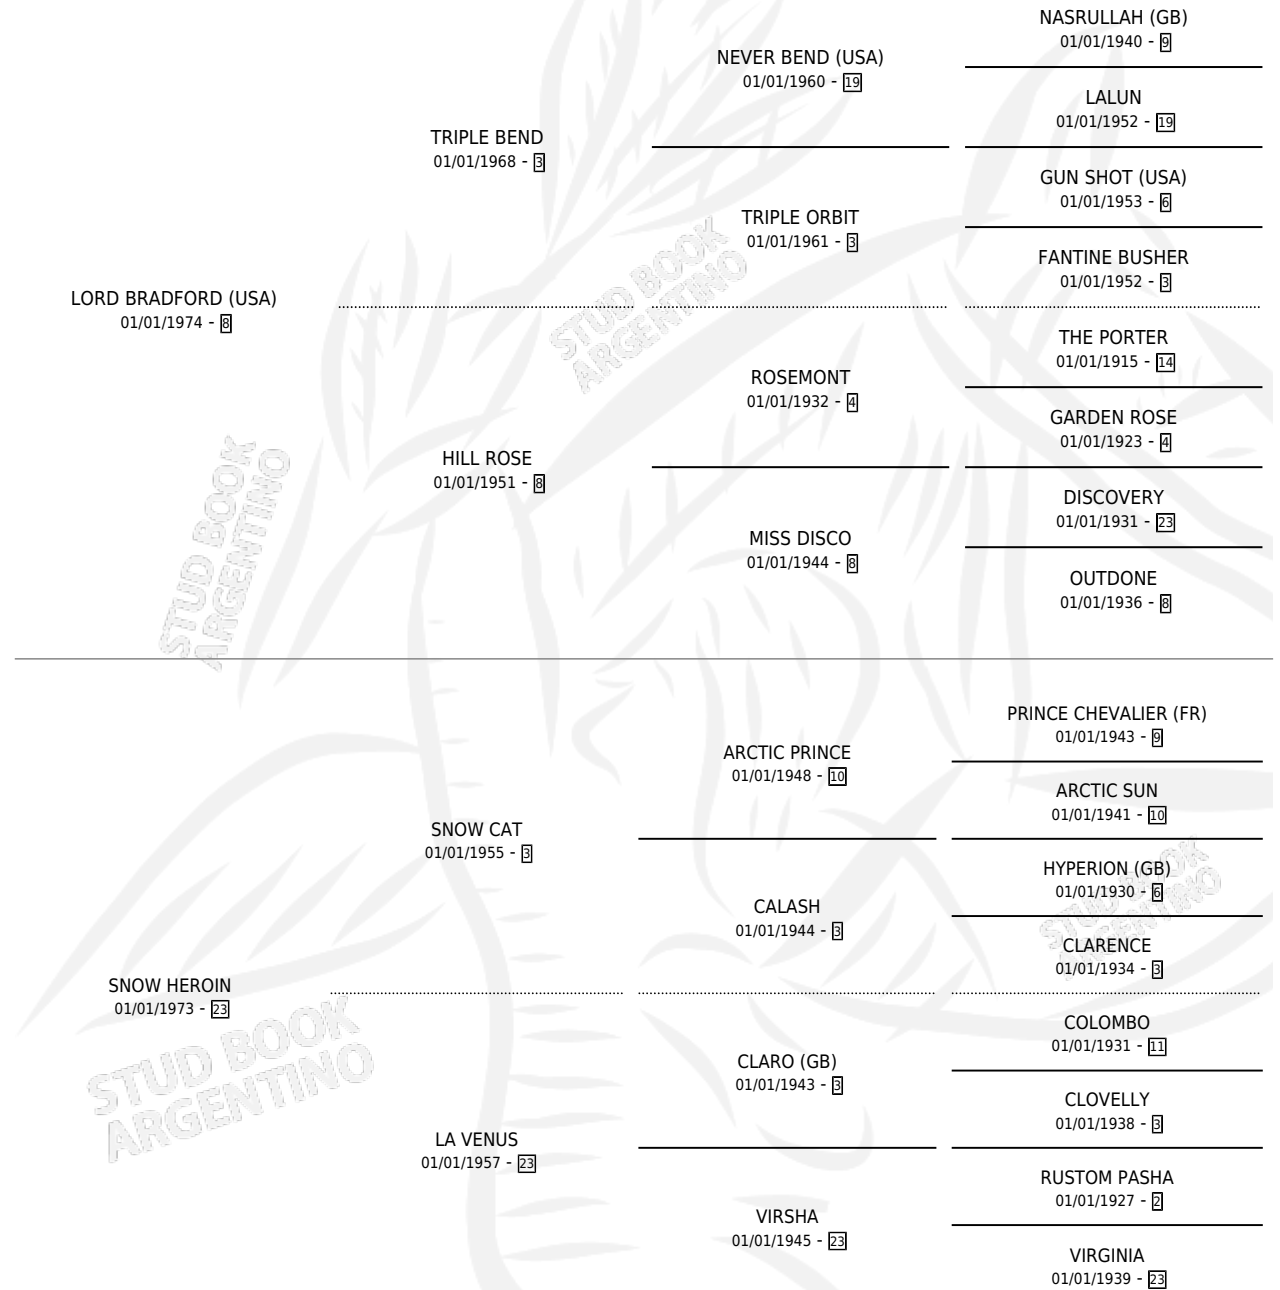

SNOW BRADFORD

por **LORD BRADFORD (USA)** y **SNOW HEROIN** por **SNOW CAT**

Argentina · Hembra · Zaino Colorado · SP · 01/01/1982
Familia 23-a · Volumen 31

ESTADO

TIPIFICACIÓN SANGUÍNEA	✓
TIPIFICACIÓN POR ADN	X
PASAPORTE	X
IDENTIFICACIÓN POR MICROCHIP	X
REPRODUCTOR	✓

Lugar de nacimiento: Campo particular

Criador: Sin dato

~

HIJOS

	MACHOS	HEMBRAS
8 NACIERON	3	5
5 CORRIERON	2	3
3 GANARON	0	3
0 GANADORES CL	0 GANADORES GR	0 GANADORES G1

PEDIGREE