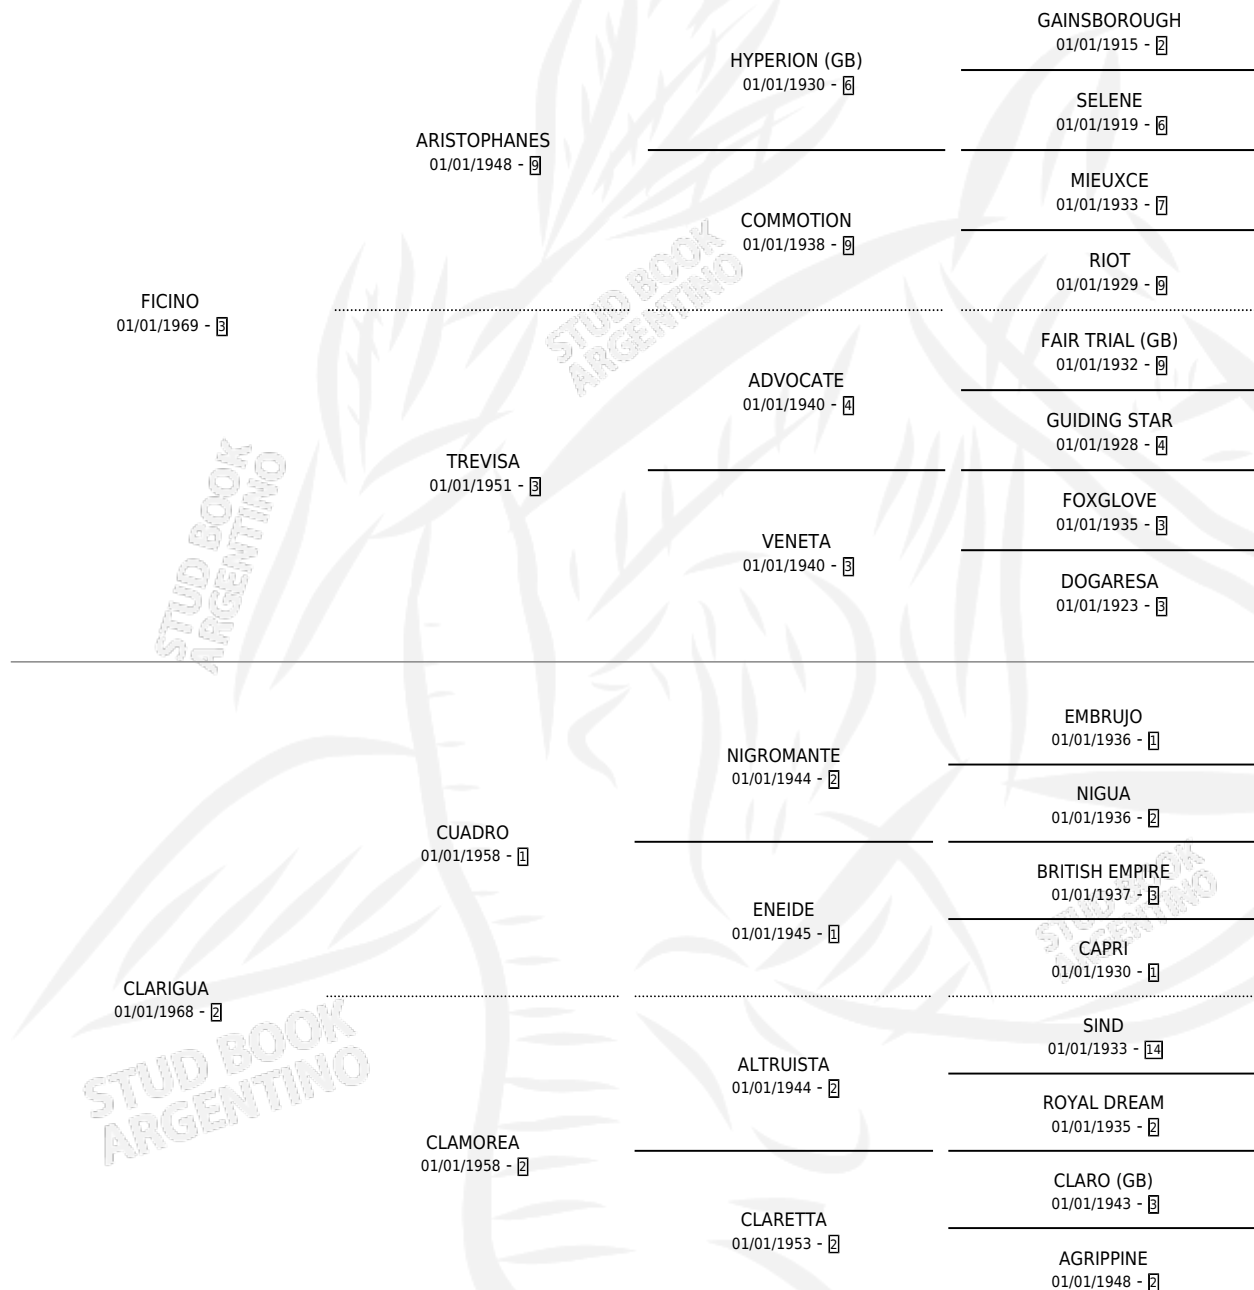

# NIETA NAVIDEÑA

por **FICINO** y **CLARIGUA** por **CUADRO**

Argentina · Hembra · Zaino · SP · 01/01/1982  
Familia 2-g · Volumen 31

## ESTADO

TIPIFICACIÓN SANGUÍNEA	✓
TIPIFICACIÓN POR ADN	X
PASAPORTE	X
IDENTIFICACIÓN POR MICROCHIP	X
REPRODUCTOR	✓

**Lugar de nacimiento:** Campo particular

**Criador:** Sin dato

~

## HIJOS

	MACHOS	HEMBRAS
6 NACIERON	3	3
1 CORRIERON	1	0
1 GANARON	1	0
<b>0</b> GANADORES <b>CL</b>	<b>0</b> GANADORES <b>GR</b>	<b>0</b> GANADORES <b>G1</b>

## PEDIGREE

S

cimientos 6 / Efectividad 50.00%

PADRILLO	PRODUCTO	CRIADOR	1ER SERVICIO	ÚLTIMO SERVICIO
JUANCITO TEPEPA	Ø		30/09/1998	30/09/1998
<b>NIETA NAVIDEÑA</b>	Ø		26/11/1996	26/11/1996
TAMERLAN	Ø		11/08/1995	12/11/1995
TAMERLAN	Ø		09/11/1994	09/11/1994
LIGHT SABRE (USA)	GUAPO SABRE (M Z, 01/11/1994)	SIN DATO	19/11/1993	25/11/1993
LIGHT SABRE (USA)	Ø		02/12/1992	02/12/1992
MARCELLO (FR)	GUAPA MARYSOL (H Z, 11/11/1992)	SIN DATO	05/12/1991	06/12/1991
OPERADOR	Ø		25/09/1990	19/10/1990
OPERADOR	OPORTO NAVIDEÑO (M Z, 16/09/1990) •MURIÓ EL 17/11/1990•	SIN DATO	21/10/1989	23/10/1989
OPERADOR	OLFATO NAVIDEÑO (M AT, 12/10/1989)	SIN DATO	05/11/1988	07/11/1988
OPERADOR	ORLA NAVIDEÑA (H ZC, 27/10/1988) •MURIÓ EL 06/03/1993•	SIN DATO	30/10/1987	02/11/1987
OPERADOR	ONDINA NAVIDEÑA (H Z, 23/10/1987)	SIN DATO		