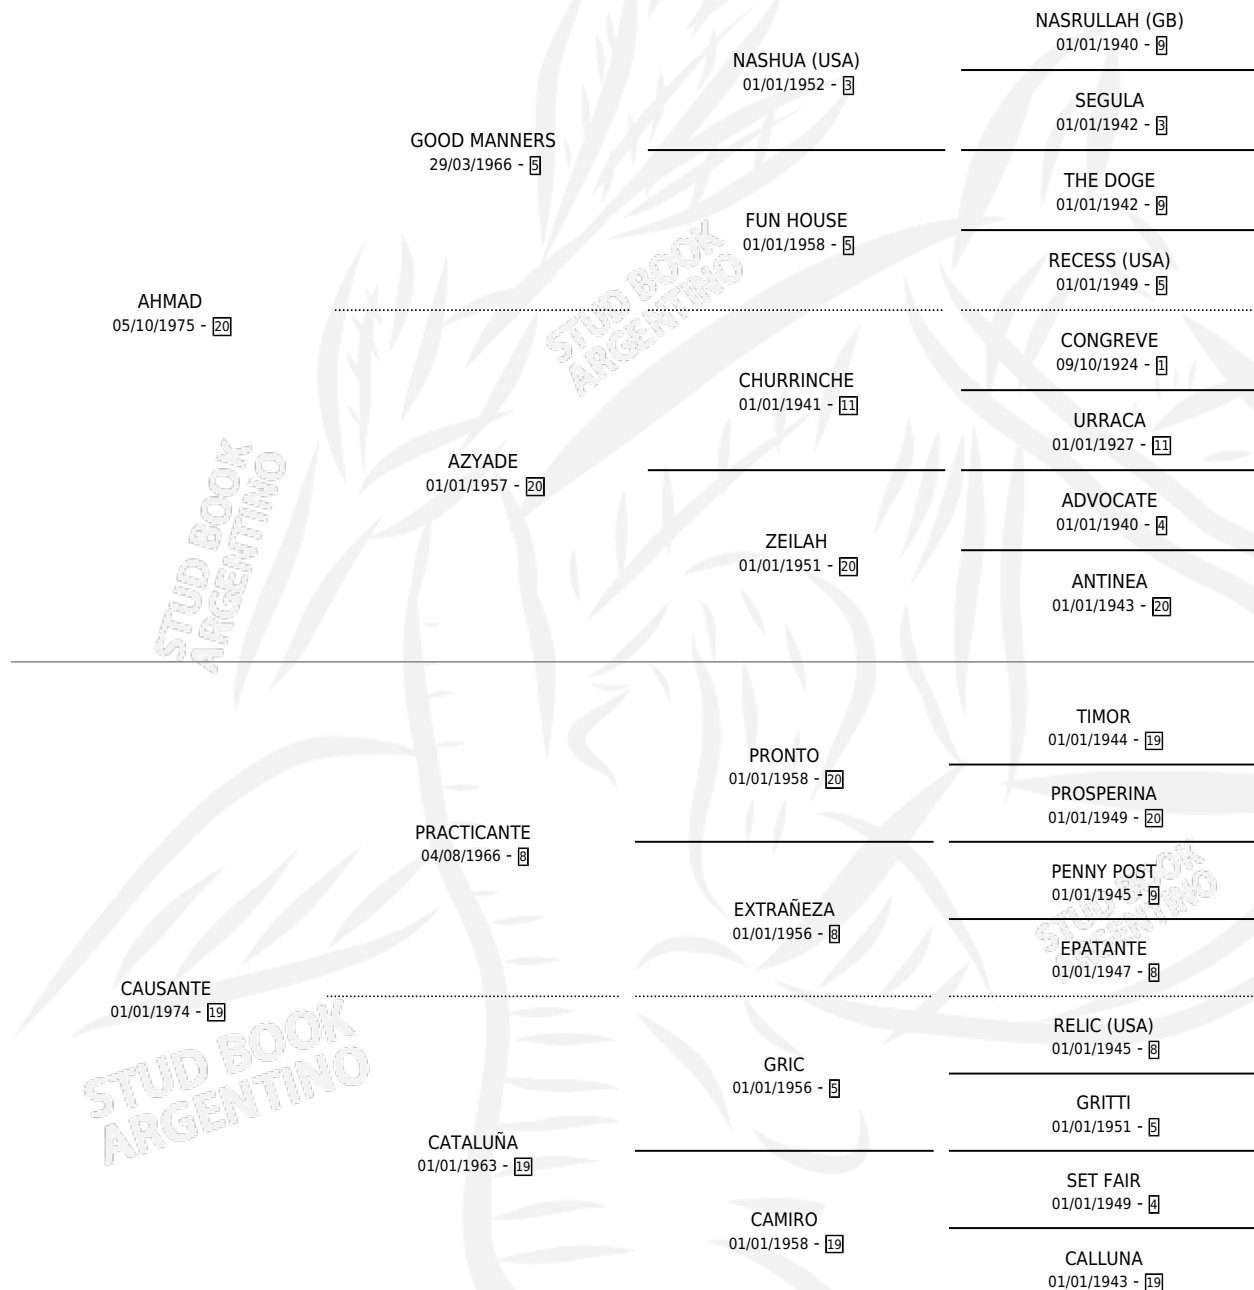

LUNAMADA

por AHMAD y CAUSANTE por PRACTICANTE

Argentina · Hembra · Zaino Negro · SP · 01/01/1981
Familia 19-b · Volumen 31

ESTADO

TIPIFICACIÓN SANGUÍNEA	✓
TIPIFICACIÓN POR ADN	X
PASAPORTE	X
IDENTIFICACIÓN POR MICROCHIP	X
REPRODUCTOR	✓

Lugar de nacimiento: Campo particular

Criador: Sin dato

~

HIJOS

	MACHOS	HEMBRAS
11 NACIERON	6	5
9 CORRIERON	5	4
8 GANARON	5	3
1 GANADORES CL	1 GANADORES GR	0 GANADORES G1

PEDIGREE

CAMPAÑA

Solo carreras oficiales de Argentina