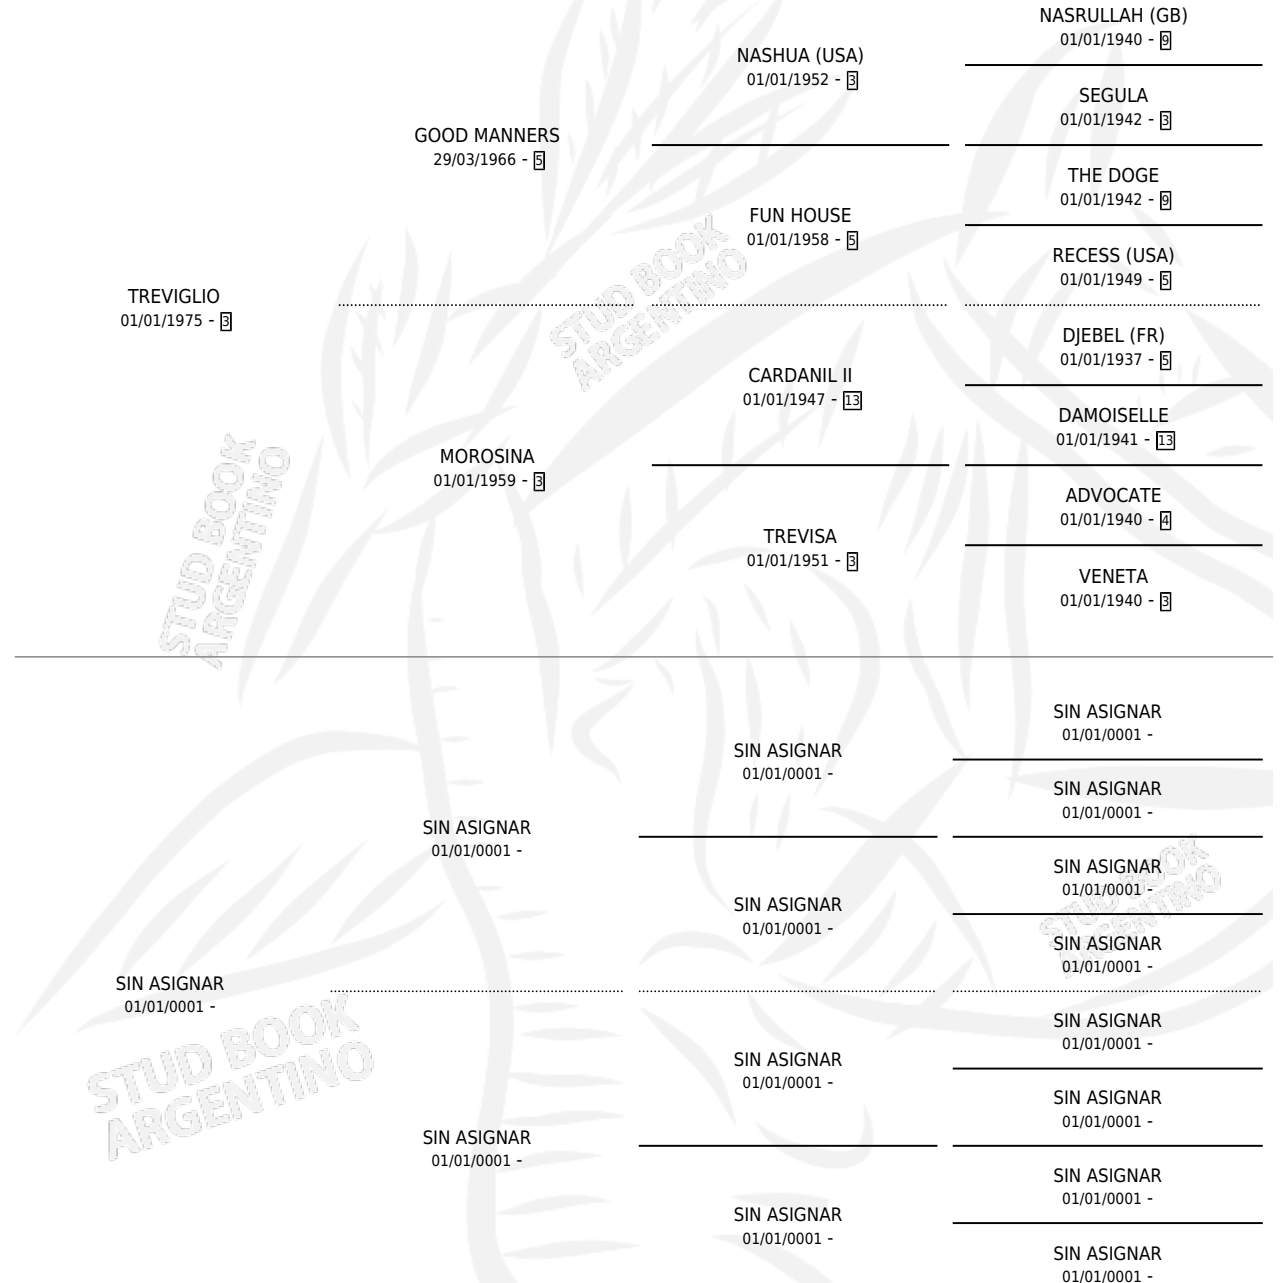

Lugar de nacimiento: Campo particular

Criador: Sin dato

~

HIJOS

	MACHOS	HEMBRAS
4 NACIERON	2	2
3 CORRIERON	1	2

SIN ACTUACIONES

PEDIGREE

CAMPAÑA