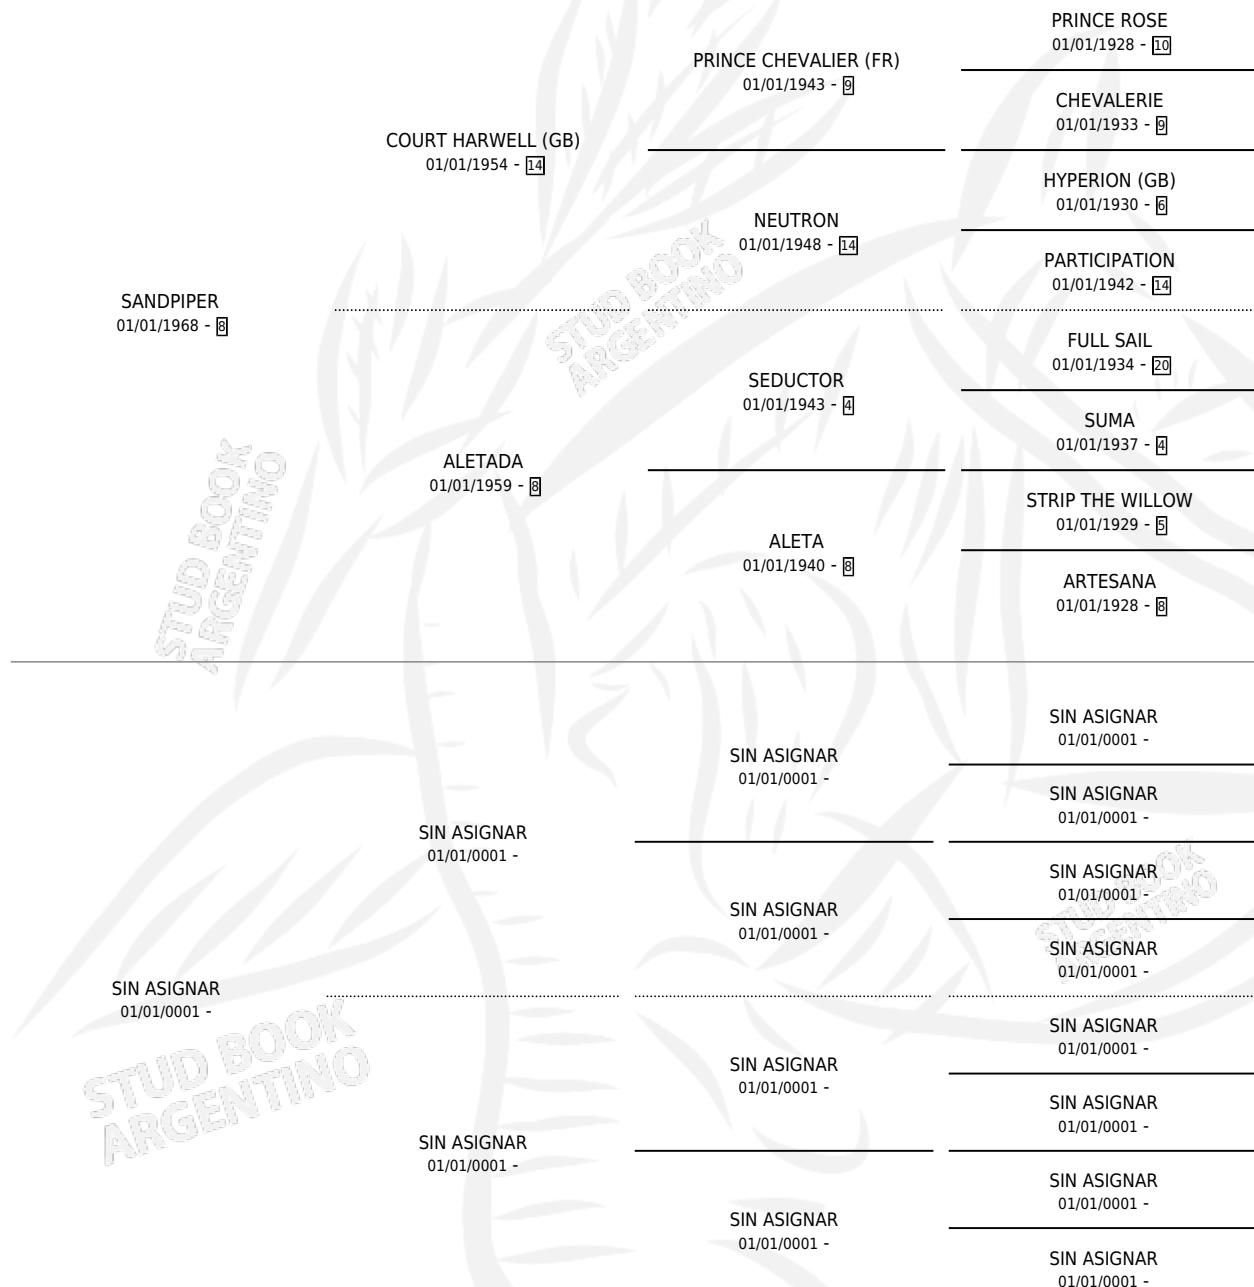

LADY ADRINE

por SANDPIPER y SIN ASIGNAR por SIN ASIGNAR

Argentina · Hembra · Tordillo · SP · 01/01/1982
Familia · Volumen 31

ESTADO

TIPIFICACIÓN SANGUÍNEA	✓
TIPIFICACIÓN POR ADN	X
PASAPORTE	X
IDENTIFICACIÓN POR MICROCHIP	X
REPRODUCTOR	✓

Lugar de nacimiento: Campo particular

Criador: Sin dato

~

HIJOS

	MACHOS	HEMBRAS
8 NACIERON	4	4
SIN ACTUACIONES		

PEDIGREE

S

cimientos 8 / Efectividad 80.00%

PADRILLO	PRODUCTO	CRIADOR	1ER SERVICIO	ÚLTIMO SERVICIO
ALMA DE BACAN	LADY ARMENIA (H A, 15/10/1996)	SIN DATO	11/11/1995	15/11/1995
LADY ADRINE	LORD ARAM (M Z, 03/11/1995)	SIN DATO	19/11/1994	23/11/1994
LORD MARKSMAN	∅		08/11/1993	12/11/1993
ALEGRON CAR	LADY DRINE (H T, 08/09/1993)	SIN DATO	07/10/1992	09/10/1992
ALEGRON CAR	LORD OVIDIO (M T, 26/09/1992)	SIN DATO	01/11/1991	03/11/1991
ALEGRON CAR	LADY DUDA (H T, 23/09/1991)	SIN DATO	06/10/1990	10/10/1990
ALEGRON CAR	LORD SARKIS (M T, 27/09/1990)	SIN DATO	30/10/1989	01/11/1989
LORD MARKSMAN	∅		26/12/1988	28/12/1988
LORD ARCHIE	LADY LOVELY (H Z, 20/11/1988)	SIN DATO	16/12/1987	18/12/1987
LORD ARCHIE	LORD ADRIAN (M ZD, 02/10/1987) •MURIÓ EL 06/01/1988•	SIN DATO	31/10/1986	03/11/1986