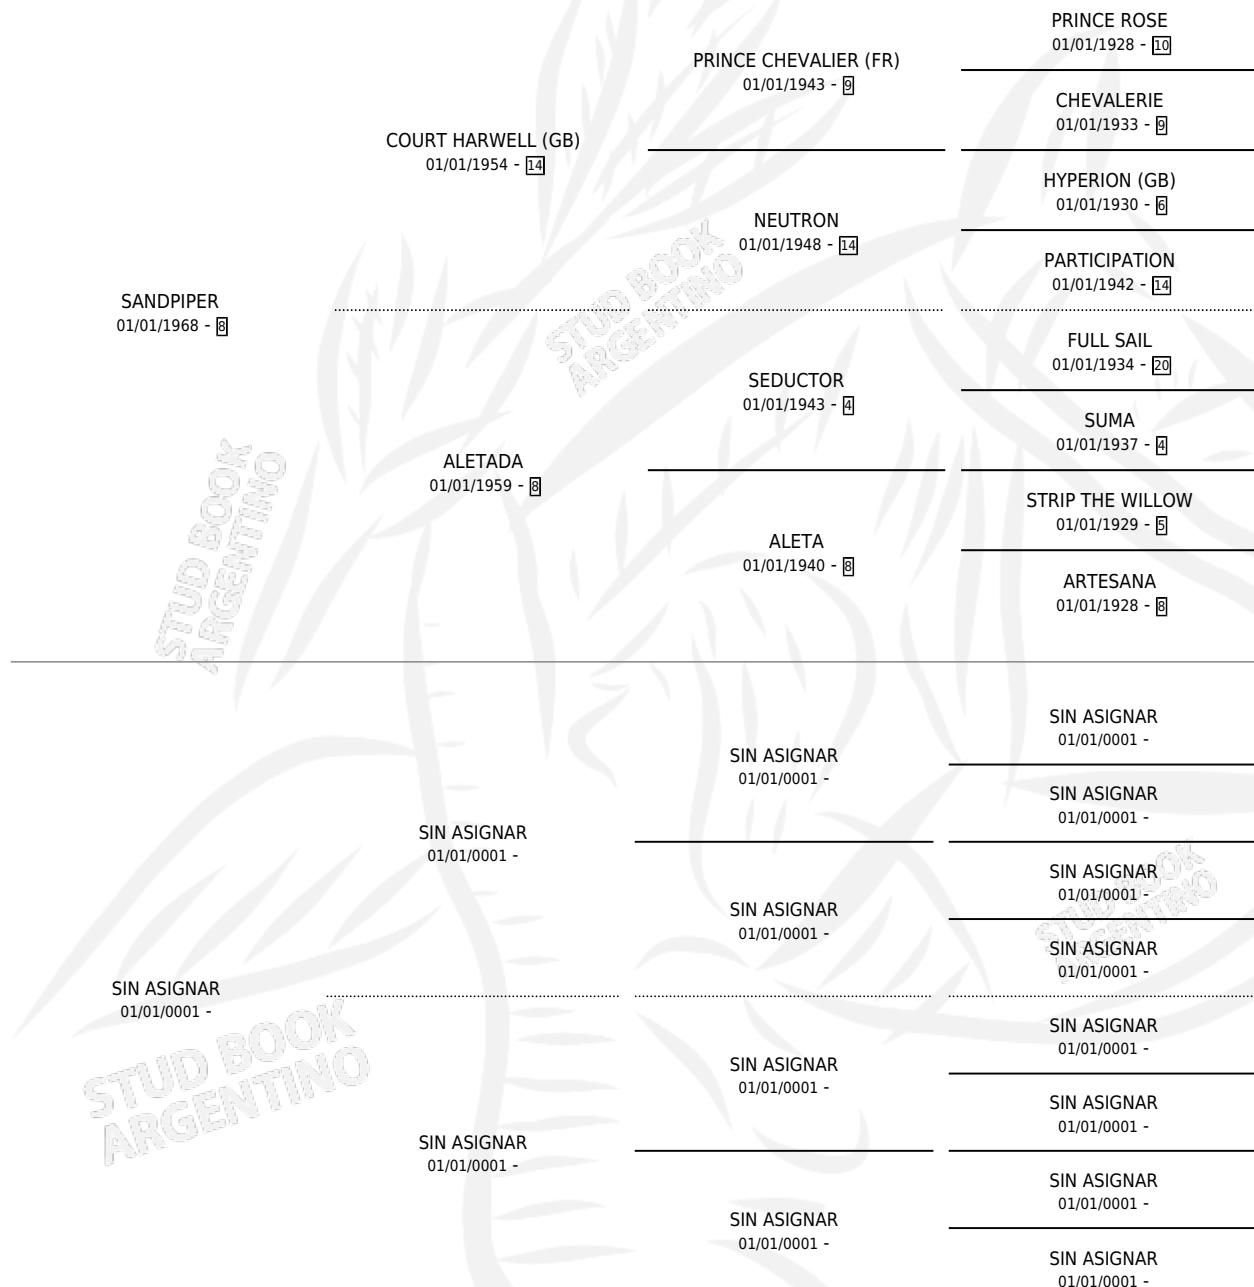

LADY CHIA

por SANDPIPER y SIN ASIGNAR por SIN ASIGNAR

Argentina · Hembra · Alazan · SP · 01/01/1982
Familia · Volumen 31

ESTADO

TIPIFICACIÓN SANGUÍNEA	✓
TIPIFICACIÓN POR ADN	X
PASAPORTE	X
IDENTIFICACIÓN POR MICROCHIP	X
REPRODUCTOR	✓

Lugar de nacimiento: Campo particular

Criador: Sin dato

~

HIJOS

	MACHOS	HEMBRAS
4 NACIERON	2	2
SIN ACTUACIONES		

PEDIGREE

S

cimientos 4 / Efectividad 40.00%

PADRILLO	PRODUCTO	CRIADOR	1ER SERVICIO	ÚLTIMO SERVICIO
ALMA DE BACAN	∅		07/11/1995	06/12/1995
LADY CHIA	∅		28/11/1994	02/12/1994
Datos oficiales del Stud Book Argentino				
LORD MARKSMAN	LADY JARDINERA (H A, 04/10/1994)	SIN DATO	17/11/1993	21/11/1993
ALEGRON CAR	∅		08/10/1992	10/10/1992
ALEGRON CAR	LORD CAMILLO (M ZD, 18/09/1992)	SIN DATO	01/10/1991	05/10/1991
ALEGRON CAR	∅		29/10/1990	31/10/1990
LORD PACO	LORD FRANCOIS (M ZD, 20/10/1990)	SIN DATO	28/10/1989	22/11/1989
LORD MARKSMAN	∅		13/12/1988	17/12/1988
LORD ARCHIE	∅		26/12/1987	30/12/1987
MONT DE MARSAN	LADY CHIRIPA (H ZD, 24/09/1987)	SIN DATO	20/10/1986	24/10/1986