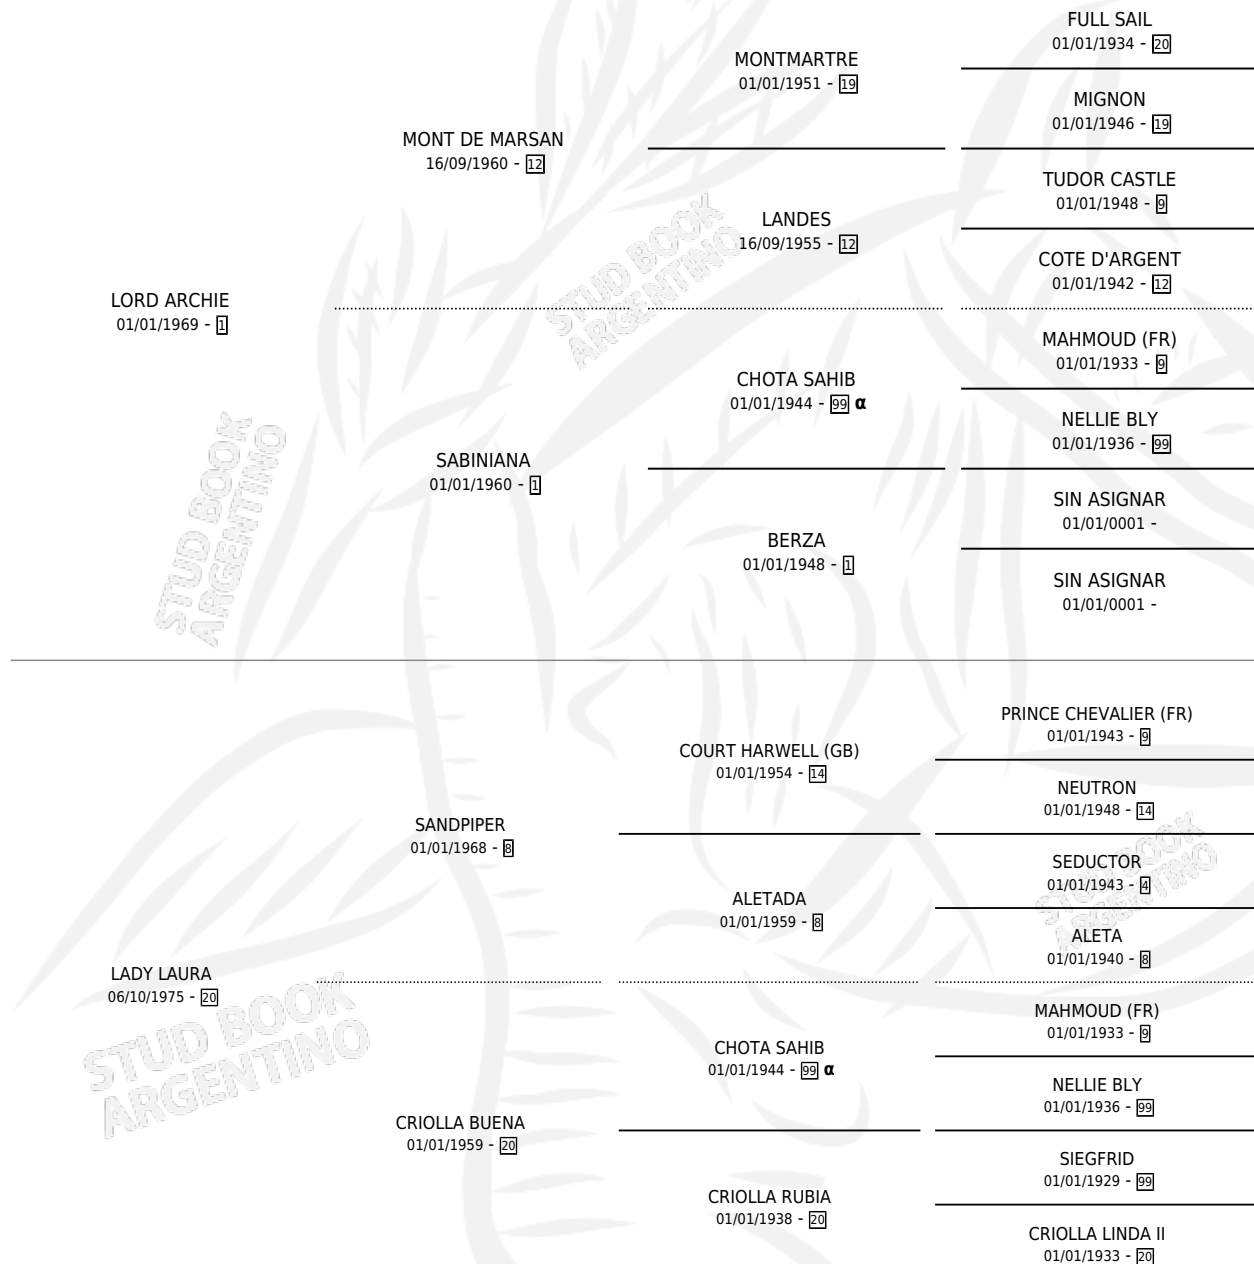

LADY LAURIE

por LORD ARCHIE y LADY LAURA por SANDPIPER

Argentina · Hembra · Tordillo · SP · 04/10/1983
Familia 20 · Volumen 31

ESTADO

TIPIFICACIÓN SANGUÍNEA	✓
TIPIFICACIÓN POR ADN	X
PASAPORTE	X
IDENTIFICACIÓN POR MICROCHIP	X
REPRODUCTOR	✓

Lugar de nacimiento: Campo particular

Criador: Sin dato

~

HIJOS

	MACHOS	HEMBRAS
11 NACIERON	4	7
SIN ACTUACIONES		

PEDIGREE

INBREEDING : α

S

cimientos 11 / Efectividad 64.71%

PADRILLO	PRODUCTO	CRIADOR	1ER SERVICIO	ÚLTIMO SERVICIO
LORD ROSADO	∅		07/11/2002	11/11/2002
LADY LAURIE	∅		19/10/2001	23/10/2001
ALEGRON CAR	∅		05/11/2000	09/11/2000
ALEGRON CAR	LADY CHARIOT (H Z, 28/10/2000)	SIN DATO	19/11/1999	23/11/1999
ALEGRON CAR	∅		01/10/1998	05/10/1998
ALEGRON CAR	LADY LAURINE (H T, 23/09/1998)	SIN DATO	17/10/1997	20/10/1997
ALEGRON CAR	∅		16/11/1996	20/11/1996
ALMA DE BACAN	∅		29/11/1995	03/12/1995
ALMA DE BACAN	LADY LARARCH (H T, 21/11/1995)	SIN DATO	06/12/1994	10/12/1994
LORD FRANCO	LADY FRANKIE (H ZD, 28/11/1994)	SIN DATO	28/12/1993	30/12/1993
ALEGRON CAR	LADY LORI (H ZD, 10/11/1993)	SIN DATO	22/12/1992	25/12/1992
ALEGRON CAR	LORD RABICAN (M T, 16/11/1992)	SIN DATO	20/12/1991	23/12/1991
ALEGRON CAR	LORD LORI (M ZD, 21/11/1991)	SIN DATO	12/10/1990	16/12/1990
ALEGRON CAR	LORD ALEGRETTO (M T, 12/10/1990) •MURIÓ EL 23/10/1996•	SIN DATO	28/10/1989	01/11/1989
LORD ARCHIE	LADY RIATA (H ZD, 20/10/1989)	SIN DATO	18/11/1988	22/11/1988
LORD ARCHIE	LORD LARCHMONT (M A, 29/10/1988) •MURIÓ EL 29/09/1989•	SIN DATO	15/10/1987	12/11/1987
LORD MARIANO	LADY LARA (H T, 04/10/1987)	SIN DATO	04/11/1986	08/11/1986