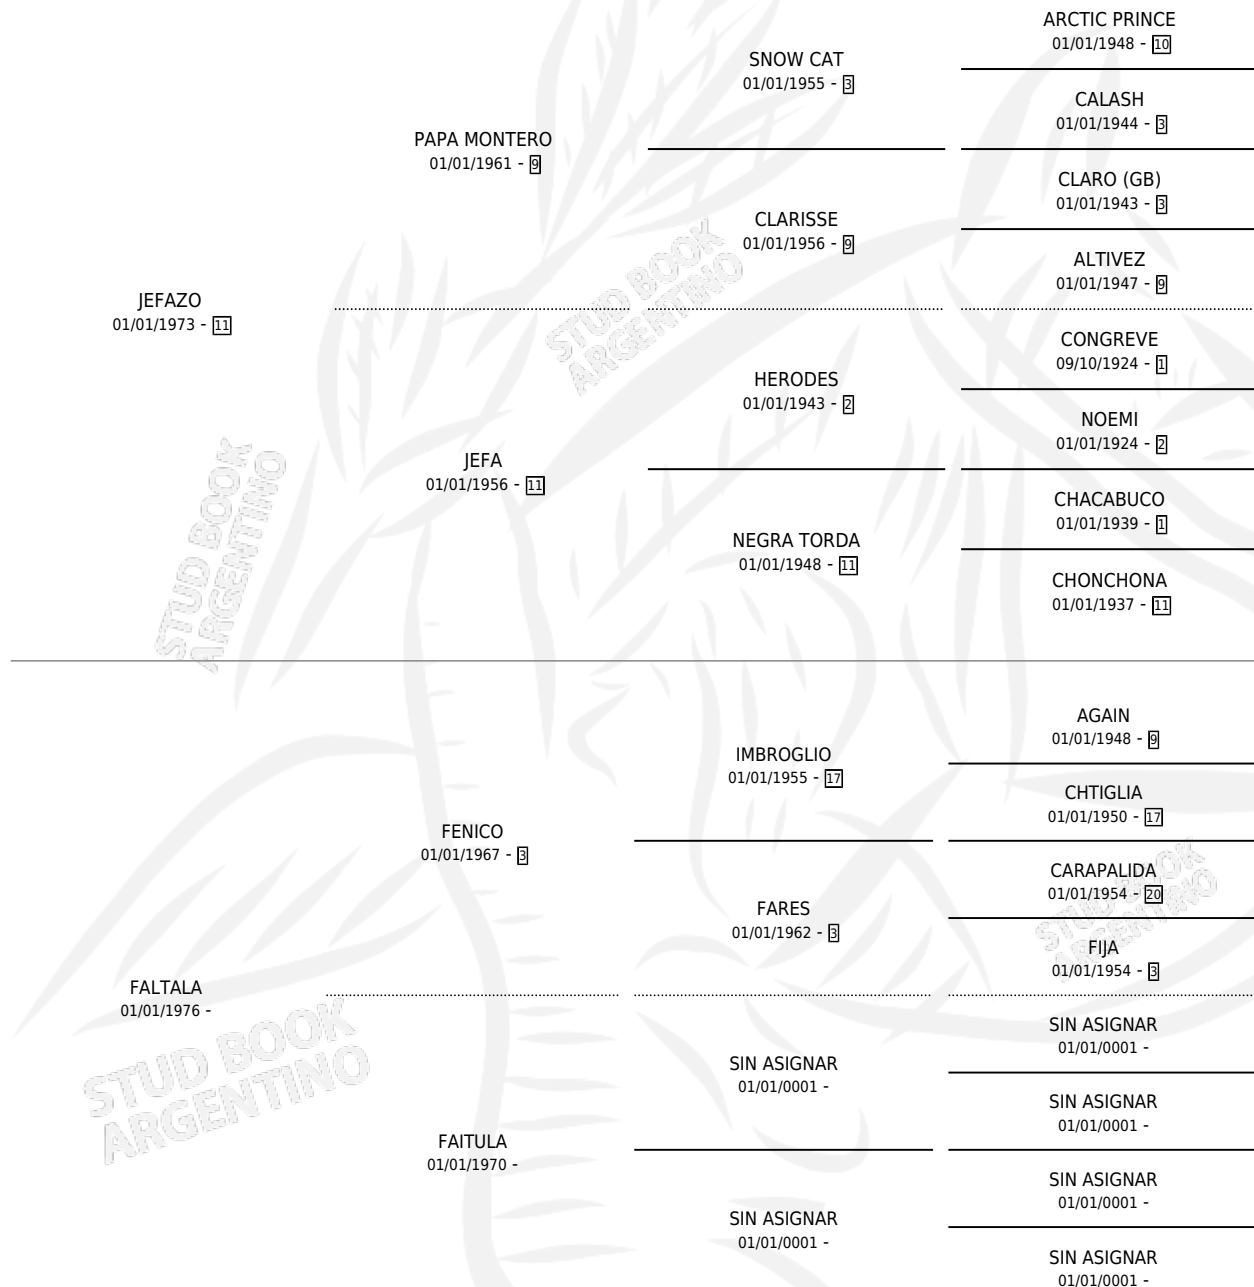

ANATUYA

por JEFAZO y FALTALA por FENICO

Argentina · Hembra · Alazan · SP · 01/01/1983
Familia · Volumen 31

ESTADO

TIPIFICACIÓN SANGUÍNEA	X
TIPIFICACIÓN POR ADN	X
PASAPORTE	X
IDENTIFICACIÓN POR MICROCHIP	X
REPRODUCTOR	✓

Lugar de nacimiento: Campo particular

Criador: Sin dato

~

HIJOS

	MACHOS	HEMBRAS
3 NACIERON	1	2

SIN ACTUACIONES

PEDIGREE

S

mientos 3 / Efectividad 50.00%

PADRILLO	PRODUCTO	CRIADOR	1ER SERVICIO	ÚLTIMO SERVICIO
GENERAL CROMADO	∅		02/12/1991	04/12/1991
ANATUYA GENERAL CROMADO	LONTANA CROMADA (H Z, 10/10/1991)	SIN DATO	18/10/1990	19/10/1990
Datos oficiales del Stud Book Argentino MURO AZUL	∅		27/12/1989	27/12/1989
MURO AZUL	EGIPCIA AZUL (H A, 30/10/1989)	SIN DATO	06/11/1988	07/11/1988
MURO AZUL	MURO TUYO (M A, 25/09/1988)	SIN DATO	02/10/1987	06/10/1987
MURO AZUL	∅		22/09/1986	23/09/1986