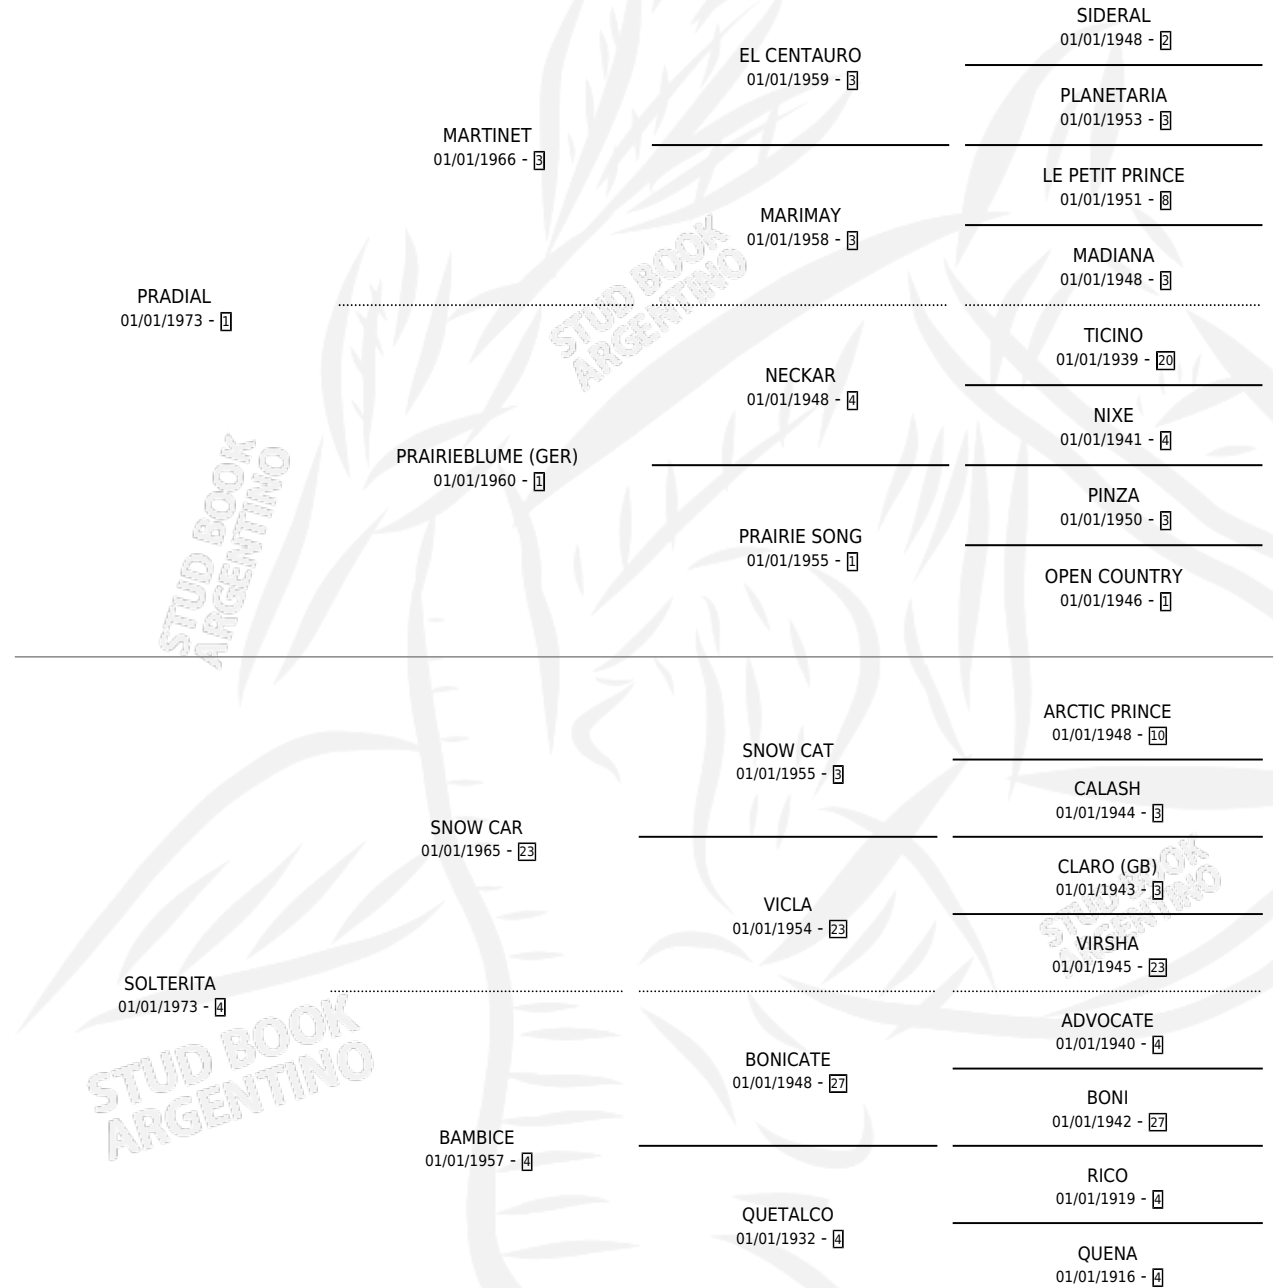

SAETA DIAL

por PRADIAL y SOLTERITA por SNOW CAR

Argentina · Hembra · Zaino · SP · 01/01/1982
Familia 4-e · Volumen 31

ESTADO

TIPIFICACIÓN SANGUÍNEA	X
TIPIFICACIÓN POR ADN	X
PASAPORTE	X
IDENTIFICACIÓN POR MICROCHIP	X
REPRODUCTOR	✓

Lugar de nacimiento: Campo particular

Criador: Sin dato

~

HIJOS

	MACHOS	HEMBRAS
4 NACIERON	2	2
SIN ACTUACIONES		

PEDIGREE

S

mientos **4** / Efectividad **100%**

PADRILLO	PRODUCTO	CRIADOR	1ER SERVICIO	ÚLTIMO SERVICIO
KALILE	KALGRIS (H T, 09/12/1990)	SIN DATO	31/12/1989	31/12/1989
PELLE	SOY NAVIDEÑA (H Z, 24/12/1989)	SIN DATO	26/12/1988	26/12/1988
VALMONT	GRAN MONT DIAL (M Z, 16/11/1988)	SIN DATO	02/12/1987	16/12/1987
HJOELTATA	SOY EL PEPE (M Z, 18/11/1987)	SIN DATO	03/12/1986	05/12/1986