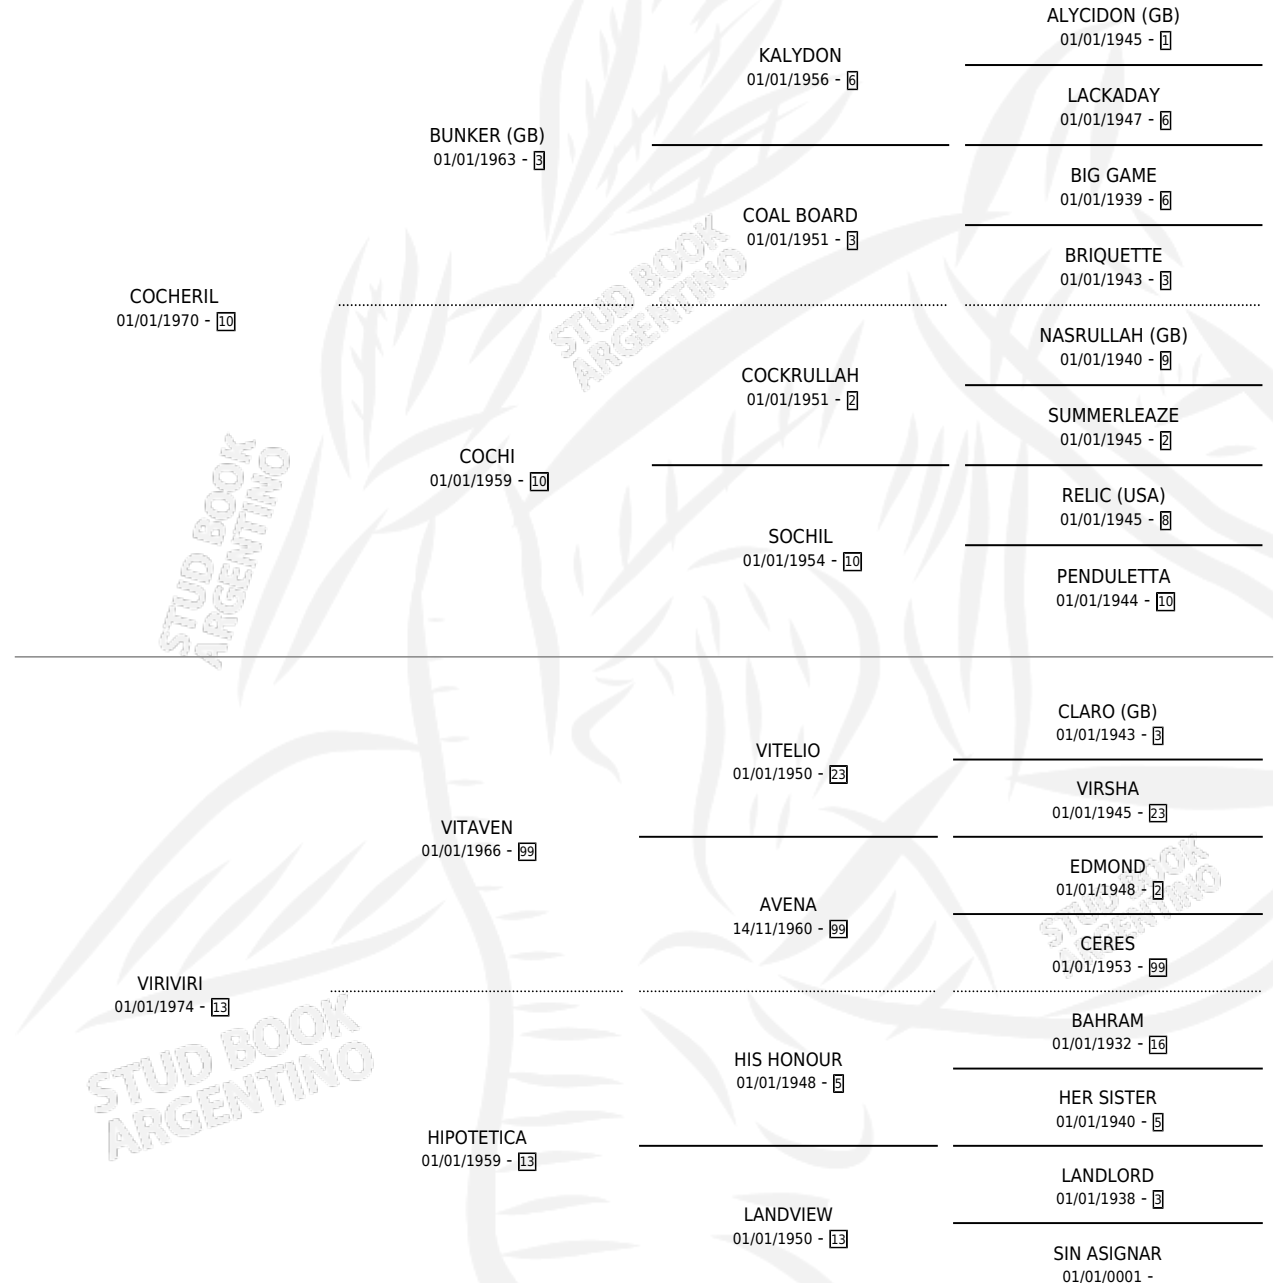

Lugar de nacimiento: Campo particular

Criador: Sin dato

~

HIJOS

	MACHOS	HEMBRAS
3 NACIERON	3	0
2 CORRIERON	2	0
2 GANARON	2	0
0 GANADORES CL	0 GANADORES GR	0 GANADORES G1

PEDIGREE

CAMPAÑA

Solo carreras oficiales de Argentina