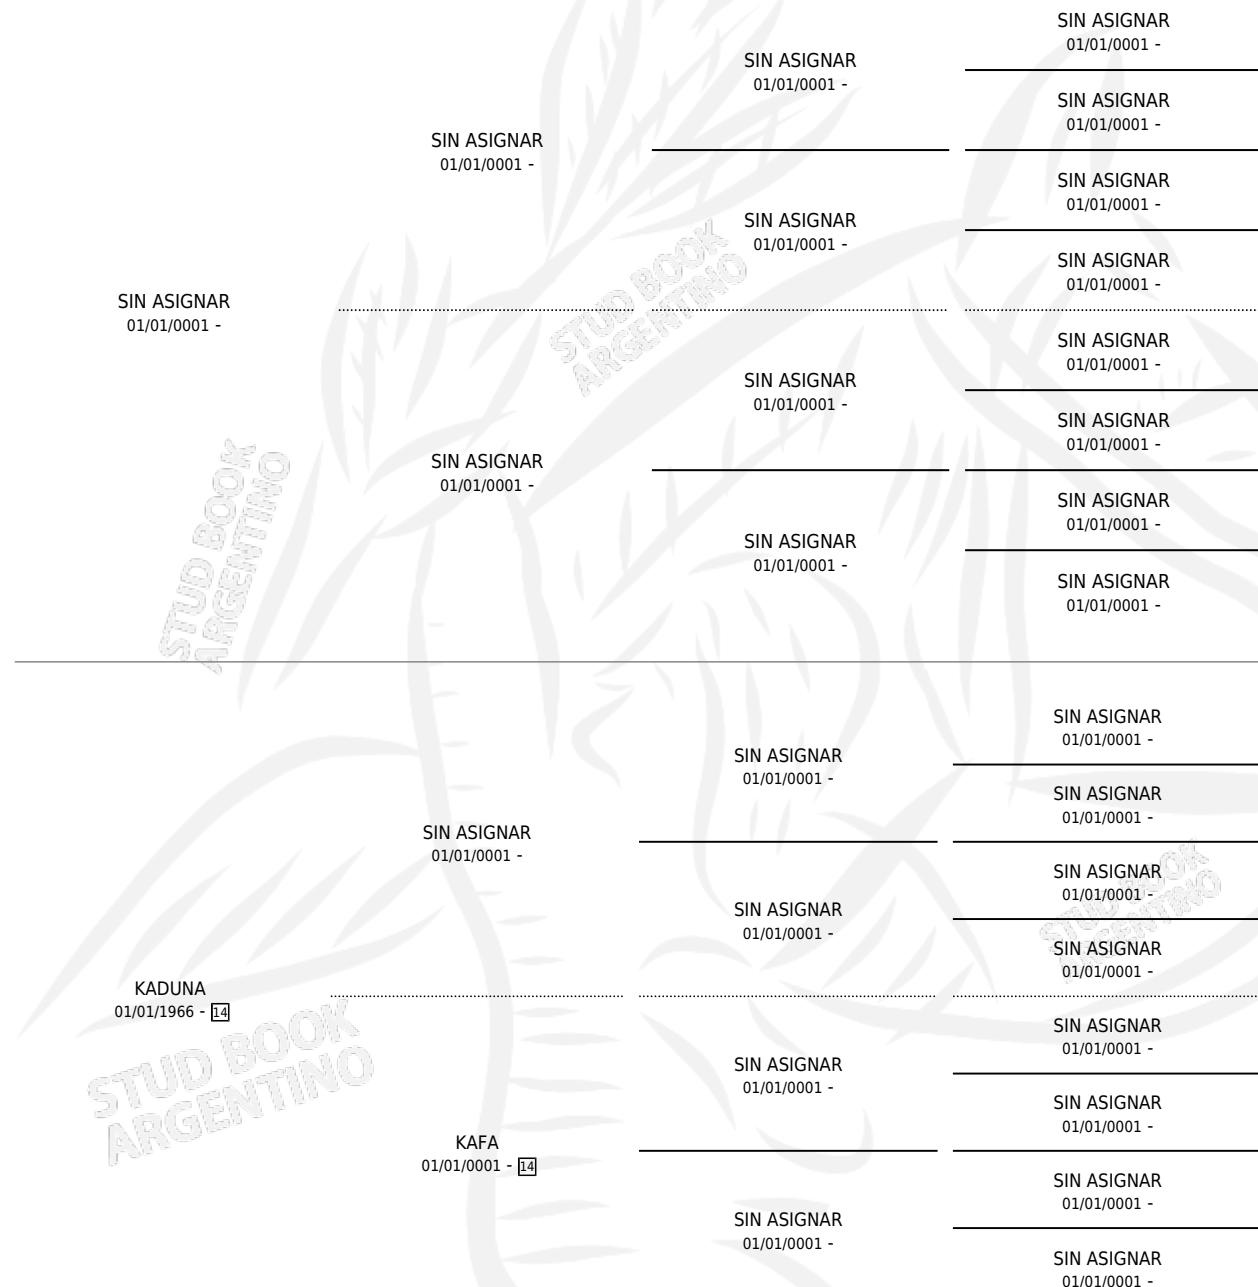

KADULA

PEDIGREE

por SIN ASIGNAR y KADUNA por SIN ASIGNAR

Argentina · Hembra · Alazan · SP · 01/01/1982
 Familia 14 · Volumen 31

ESTADO

TIPIFICACIÓN SANGUÍNEA	X
TIPIFICACIÓN POR ADN	X
PASAPORTE	X
IDENTIFICACIÓN POR MICROCHIP	X
REPRODUCTOR	✓

Lugar de nacimiento: Campo particular

Criador: Sin dato

~

HIJOS

	MACHOS	HEMBRAS
1 NACIERON	1	0
SIN ACTUACIONES		

S

mientos 1 / Efectividad 33.33%

PADRILLO	PRODUCTO	CRIADOR	1ER SERVICIO	ÚLTIMO SERVICIO
OVIDCITO	∅		15/09/1988	23/12/1988
KADULA	∅		02/11/1987	19/11/1987
OVIDCITO	LOKOU (M 2, 21/10/1987)	SIN DATO		