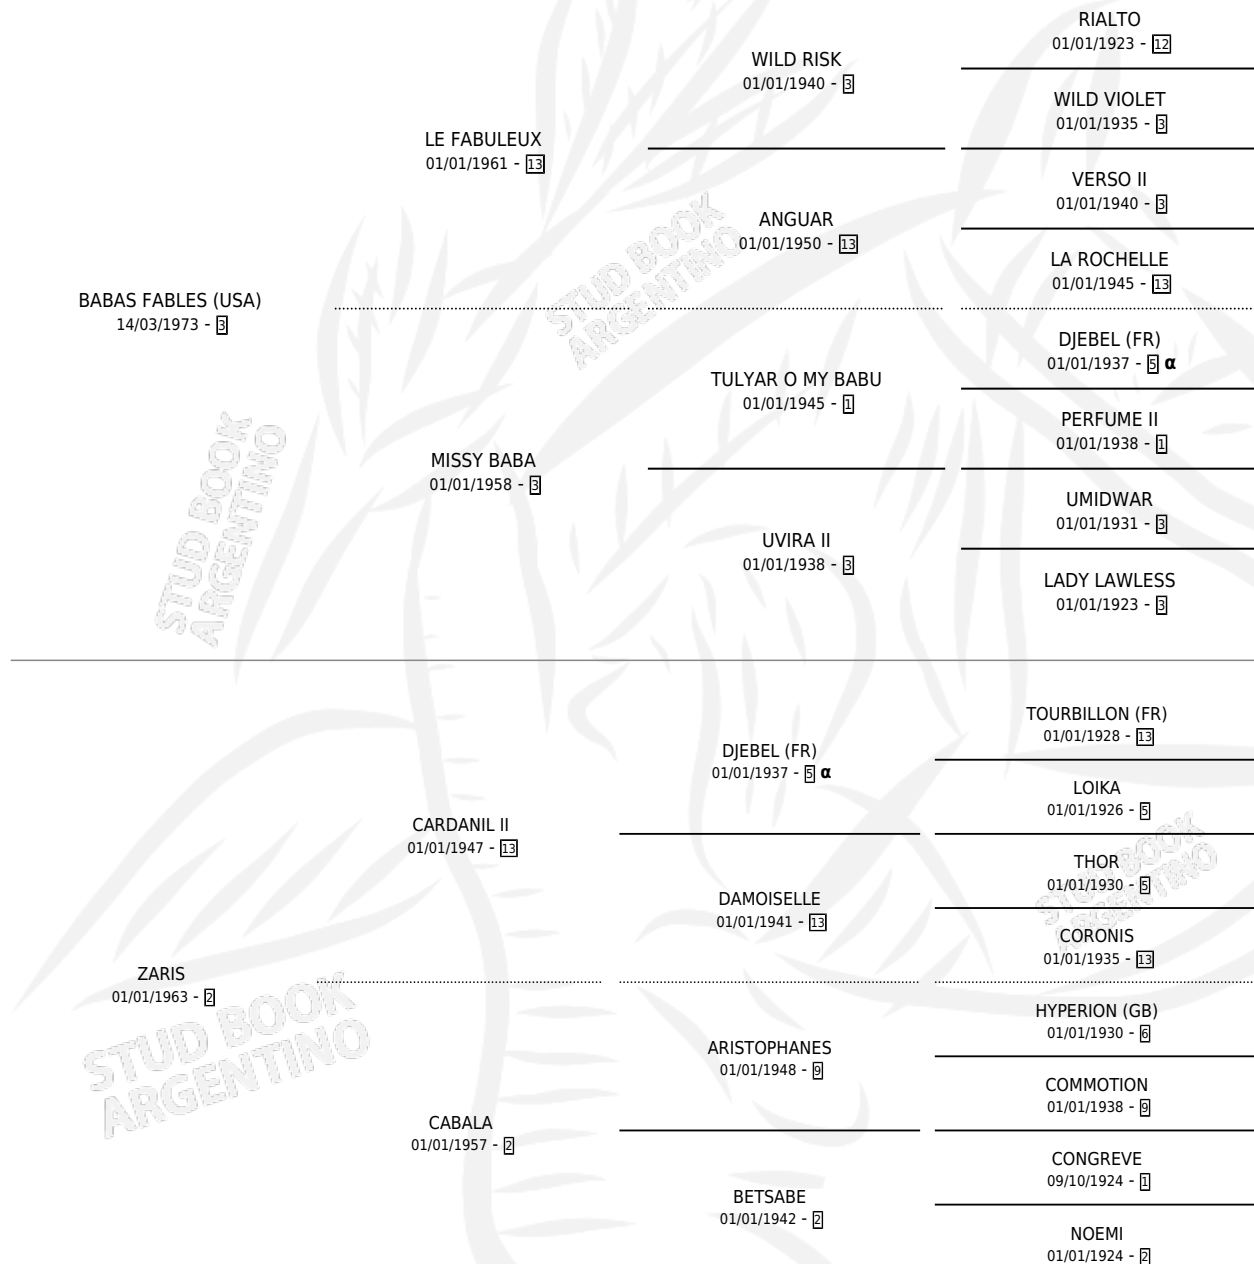

DIASPORA

por **BABAS FABLES (USA)** y **ZARIS** por **CARDANIL II**

Argentina · Hembra · Alazan · SP · 26/10/1982
Familia 2-u · Volumen 31

ESTADO

TIPIFICACIÓN SANGUÍNEA	✓
TIPIFICACIÓN POR ADN	X
PASAPORTE	X
IDENTIFICACIÓN POR MICROCHIP	X
REPRODUCTOR	✓

Lugar de nacimiento: Campo particular

Criador: Sin dato

~

HIJOS

	MACHOS	HEMBRAS
5 NACIERON	2	3
4 CORRIERON	1	3
3 GANARON	1	2
0 GANADORES CL	0 GANADORES GR	0 GANADORES G1

PEDIGREE

INBREEDING : α

S

cimientos 5 / Efectividad 45.45%

PADRILLO	PRODUCTO	CRIADOR	1ER SERVICIO	ÚLTIMO SERVICIO
PIJINILLO	Ø		15/10/1996	28/12/1996
DIASPORA	Ø		22/08/1995	17/12/1995
Datos oficiales del Stud Book Argentino	Ø		16/08/1994	13/10/1994
Documento generado el 03/05/2026	Ø		20/11/1993	23/11/1993
FORLITANO studbook.org.ar	Ø		20/11/1993	23/11/1993
TOUGH CRITIC (USA)	HET (M A, 11/11/1993)	SIN DATO	15/11/1992	30/11/1992
SAINT SEVER (FR)	METUSAE (H AT, 12/10/1992) •MURIÓ EL 19/03/2011•	SIN DATO	07/08/1991	31/10/1991
SAINT SEVER (FR)	MEJUJAEL (H ZD, 26/07/1991)	SIN DATO	23/08/1990	23/08/1990
SAINT SEVER (FR)	RAHAB (H A, 01/08/1990) •MURIÓ EL 01/01/2008•	SIN DATO	07/08/1989	28/08/1989
SAINT SEVER (FR)	Ø		23/10/1988	18/11/1988
SAINT SEVER (FR)	Ø		22/11/1987	25/11/1987
PERELLO (FR)	TAMMUZ (M A, 13/11/1987) •MURIÓ EL 09/09/2024•	CAMPO DEL CIELO		