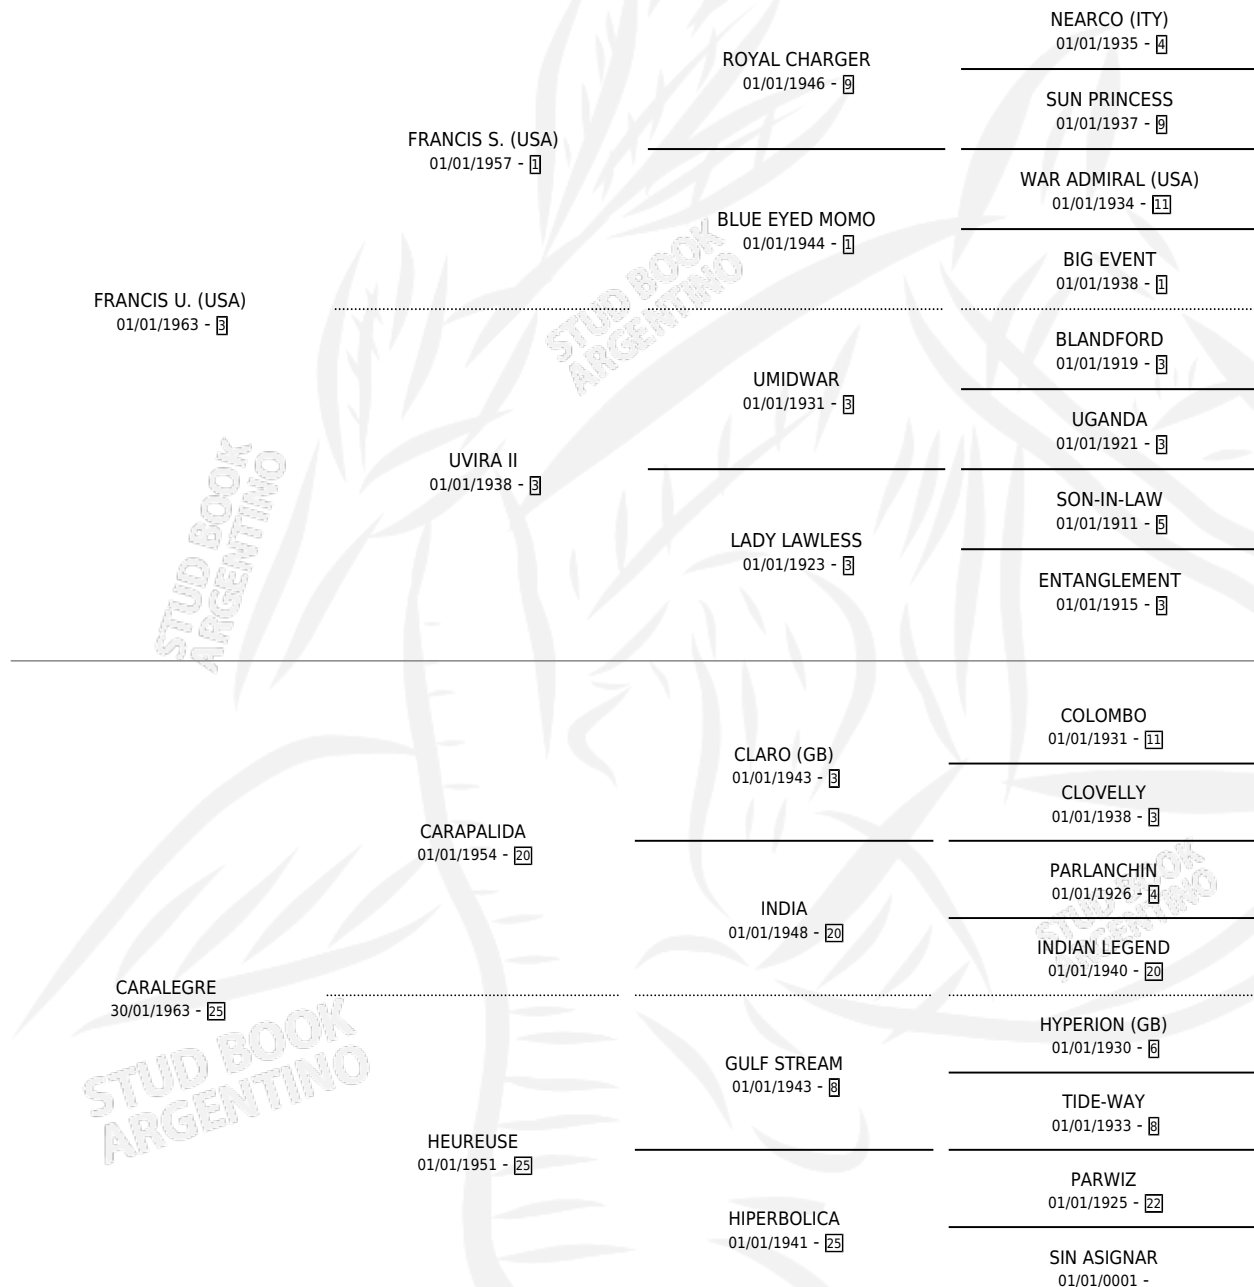

SUPER PRECISION

por FRANCIS U. (USA) y CARALEGRE por CARAPALIDA

Argentina · Hembra · Alazan Tostado · SP · 30/11/1982
Familia 25 · Volumen 31

ESTADO

TIPIFICACIÓN SANGUÍNEA	✓
TIPIFICACIÓN POR ADN	X
PASAPORTE	X
IDENTIFICACIÓN POR MICROCHIP	X
REPRODUCTOR	✓

Lugar de nacimiento: Campo particular

Criador: Sin dato

~

HIJOS

	MACHOS	HEMBRAS
9 NACIERON	4	5
4 CORRIERON	2	2
1 GANARON	0	1
0 GANADORES CL	0 GANADORES GR	0 GANADORES G1

PEDIGREE