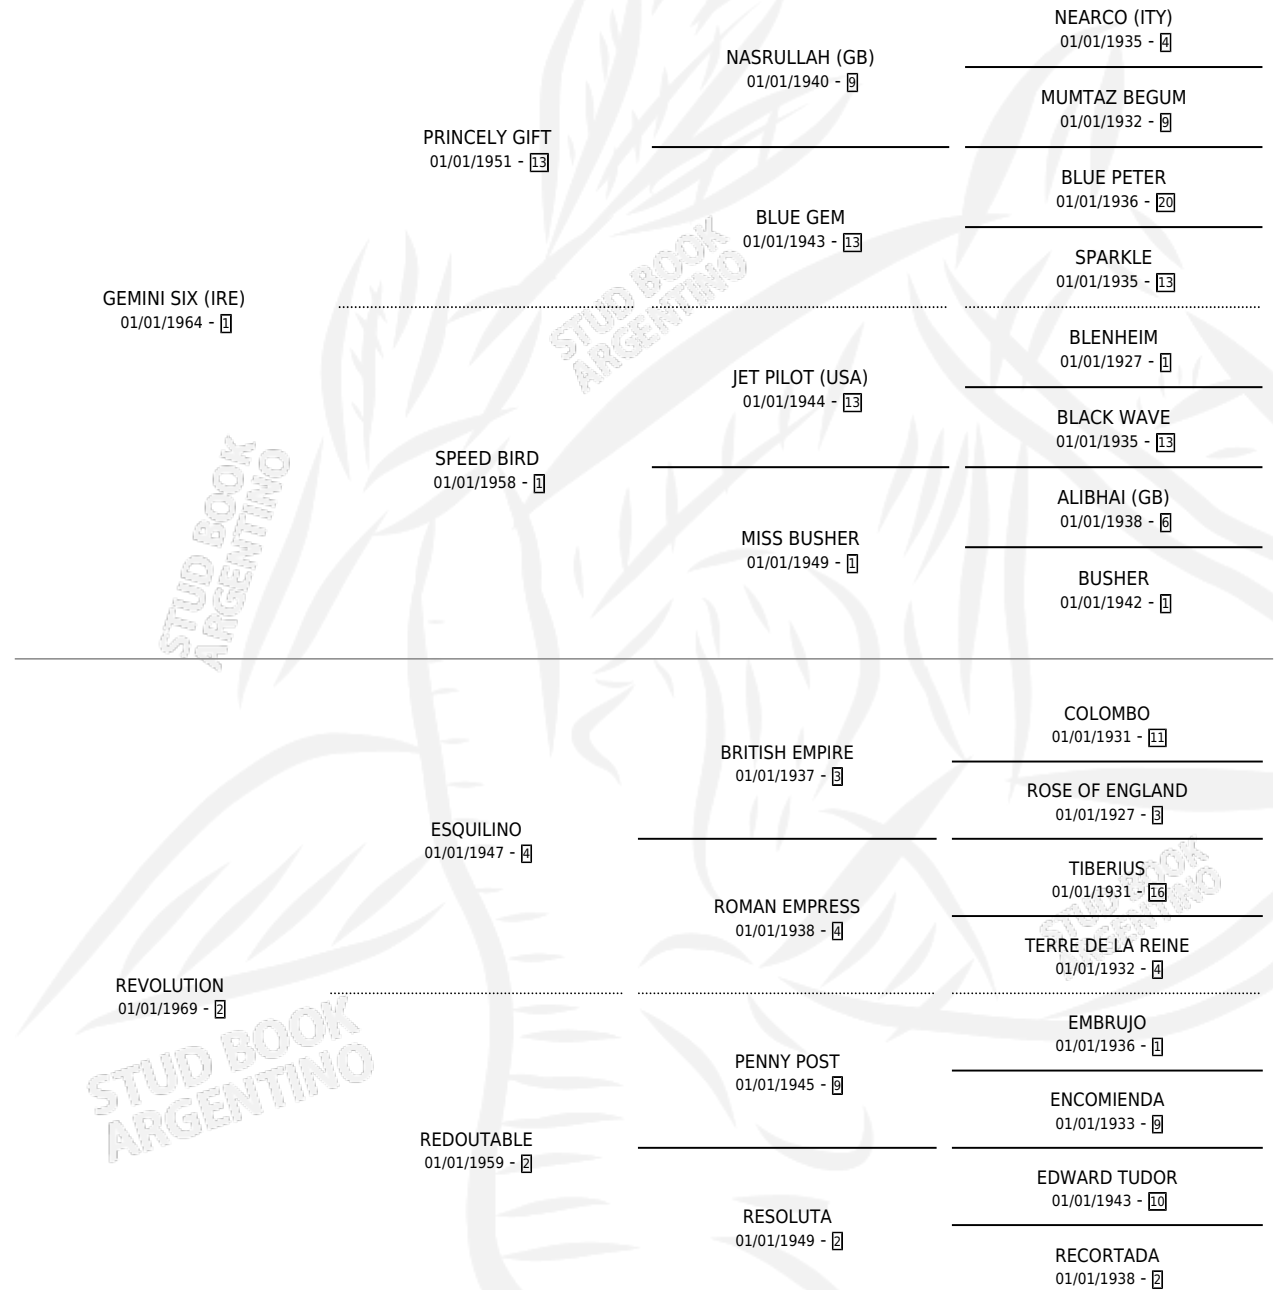

GIARRATANA

por **GEMINI SIX (IRE)** y **REVOLUTION** por **ESQUILINO**

Argentina · Hembra · Zaino Negro · SP · 01/01/1980
Familia 2-a · Volumen 30

ESTADO

TIPIFICACIÓN SANGUÍNEA	X
TIPIFICACIÓN POR ADN	X
PASAPORTE	X
IDENTIFICACIÓN POR MICROCHIP	X
REPRODUCTOR	✓

Lugar de nacimiento: Campo particular

Criador: Asociacion Cooperativa De Criadores De Caballos De Carrera

~

HIJOS

	MACHOS	HEMBRAS
3 NACIERON	3	0
1 CORRIERON	1	0

SIN ACTUACIONES

PEDIGREE

S