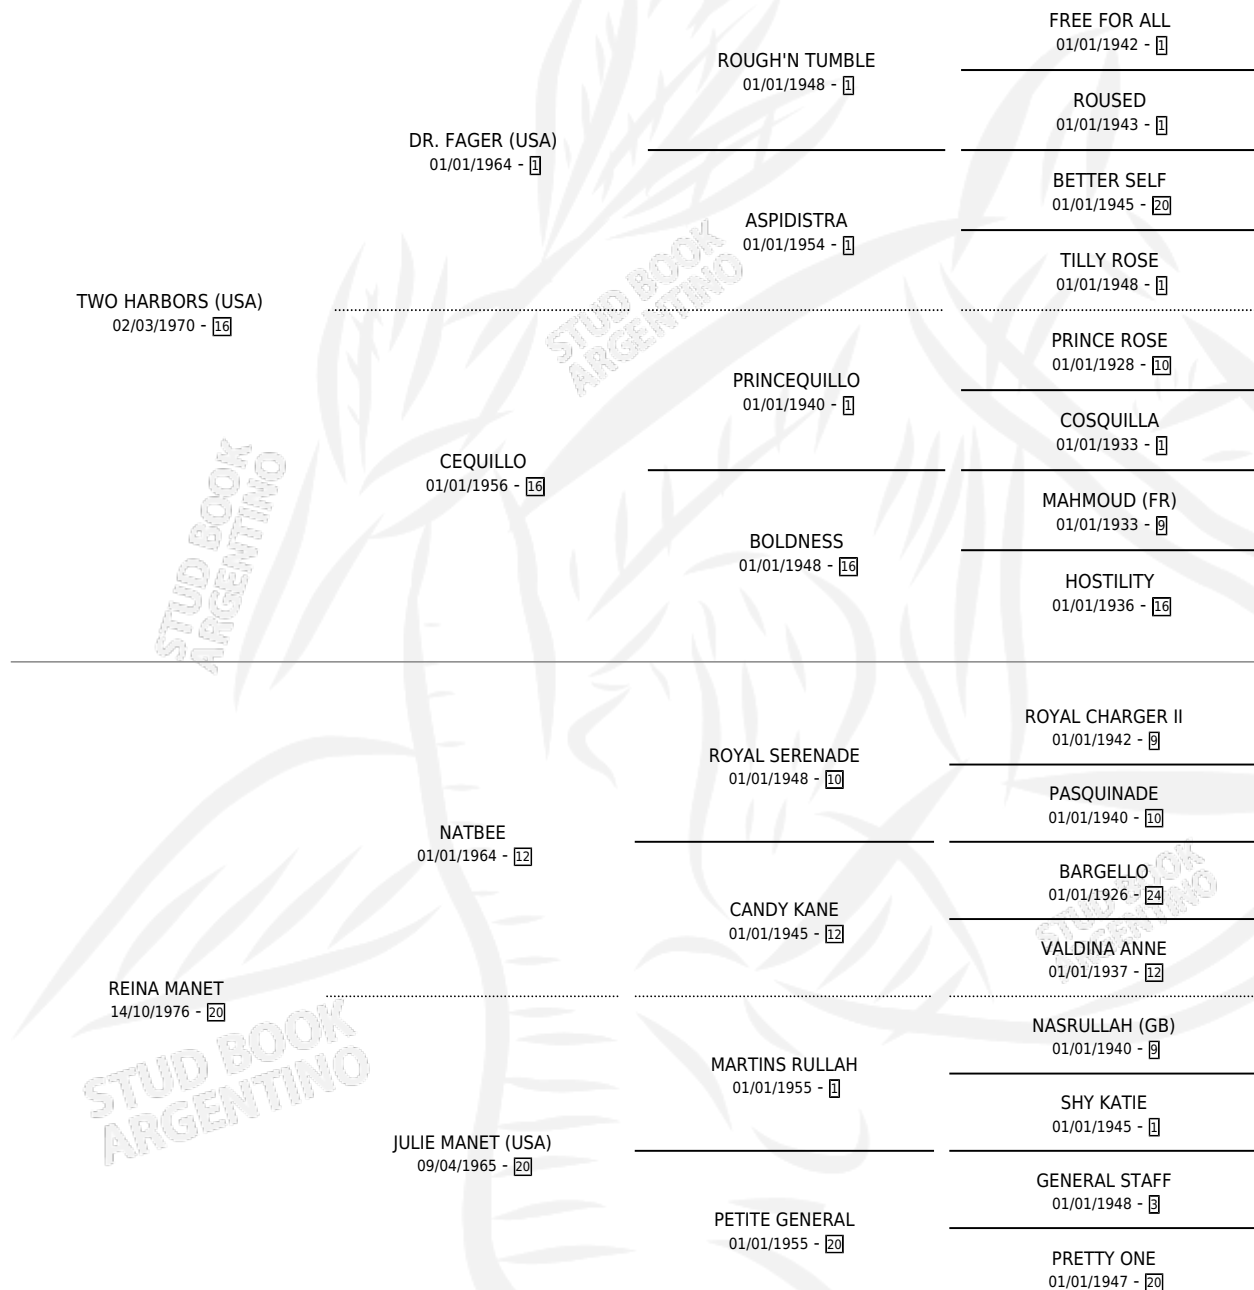

IRONY

por **TWO HARBORS (USA)** y **REINA MANET** por **NATBEE**

Argentina · Hembra · Alazan Tostado · SP · 01/01/1981
Familia 20-a · Volumen 31

ESTADO

| | |
|------------------------------|---|
| TIPIFICACIÓN SANGUÍNEA | ✓ |
| TIPIFICACIÓN POR ADN | X |
| PASAPORTE | X |
| IDENTIFICACIÓN POR MICROCHIP | X |
| REPRODUCTOR | ✓ |

Lugar de nacimiento: Campo particular

Criador: Sin dato

~

HIJOS

| | MACHOS | HEMBRAS |
|------------|--------|---------|
| 3 NACIERON | 2 | 1 |

SIN ACTUACIONES

PEDIGREE

S