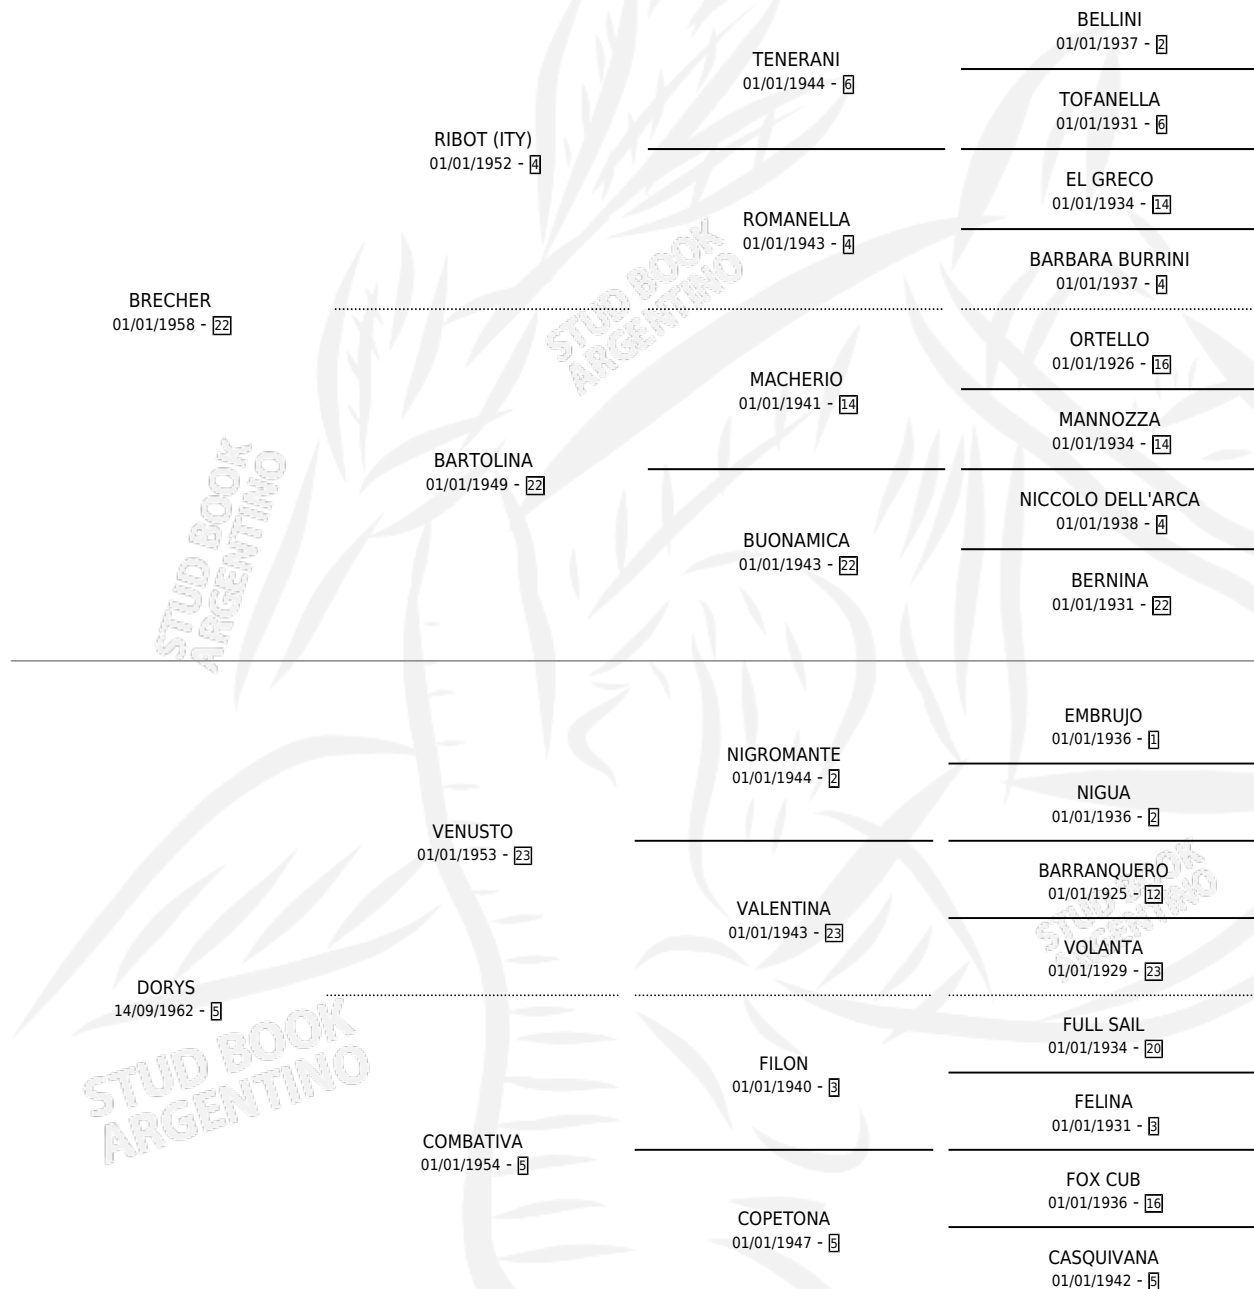

SIEMPRE ATACA

por BRECHER y DORYS por VENUSTO

Argentina · Hembra · Alazan · SP · 21/10/1969
Familia 5-h · Volumen 27

ESTADO

TIPIFICACIÓN SANGUÍNEA	X
TIPIFICACIÓN POR ADN	X
PASAPORTE	X
IDENTIFICACIÓN POR MICROCHIP	X
REPRODUCTOR	✓

Lugar de nacimiento: Campo particular

Criador: Haras R. C. B S. A.

~

HIJOS

	MACHOS	HEMBRAS
4 NACIERON	2	2
1 CORRIERON	0	1
1 GANARON	0	1
0 GANADORES CL	0 GANADORES GR	0 GANADORES G1

PEDIGREE

S

mientos 3 / Efectividad 50.00%

PADRILLO	PRODUCTO	CRIADOR	1ER SERVICIO	ÚLTIMO SERVICIO
SNOW PARAMOUNT	SABLEADOR (M A, 25/10/1989)	R.C.B.	02/10/1988	29/10/1988
YANKEE CLIPPER	Ø		22/10/1987	20/12/1987
YANKEE CLIPPER	YOLANDA (H A, 27/09/1987)	R.C.B.	11/08/1986	16/10/1986
YANKEE CLIPPER	Ø		30/11/1985	17/12/1985
THE PUPIL	Ø			
SNOW PARAMOUNT	SATIRESA (H A, 18/11/1985)	SIN DATO		