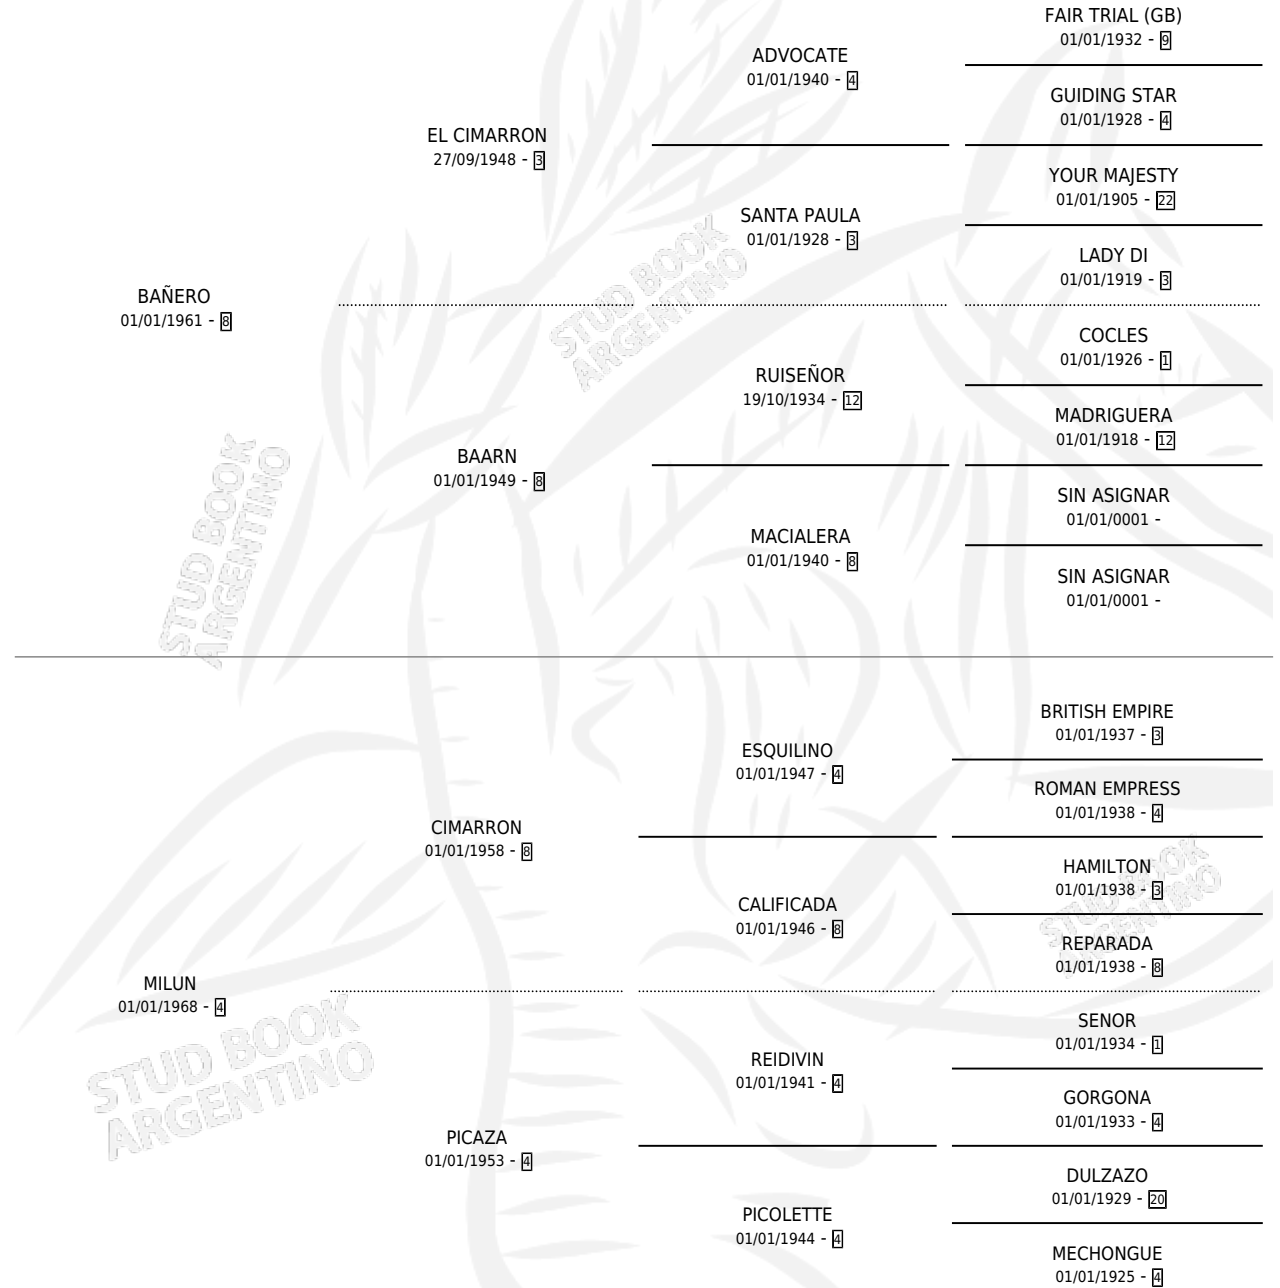

VINCHA MOZA

por BAÑERO y MILUN por CIMARRON

Argentina · Hembra · Alazan Tostado · SP · 01/01/1981
Familia 4-c · Volumen 31

ESTADO

TIPIFICACIÓN SANGUÍNEA	X
TIPIFICACIÓN POR ADN	X
PASAPORTE	X
IDENTIFICACIÓN POR MICROCHIP	X
REPRODUCTOR	✓

Lugar de nacimiento: Campo particular

Criador: Sin dato

~

HIJOS

	MACHOS	HEMBRAS
6 NACIERON	3	3
3 CORRIERON	2	1

SIN ACTUACIONES

PEDIGREE

CAMPAÑA

Solo carreras oficiales de Argentina

POR EDAD

EDAD	CC	1°	2°	3°	4°	5°	NP	CLC	CLG	CLCG1	CLGG1	IMPORTE	GANANCIA / CC
4 AÑOS	1	1	0	0	0	0	0	0	0	0	0	\$0	\$0
5 AÑOS	4	2	1	0	0	1	0	0	0	0	0	\$398	\$99
TOTALES	5	3	1	0	0	1	0	0	0	0	0	\$398	\$80
%		60.0%	20.0%	0.0%	0.0%	20.0%	0.0%	0.0%	0.0%	0.0%	0.0%		