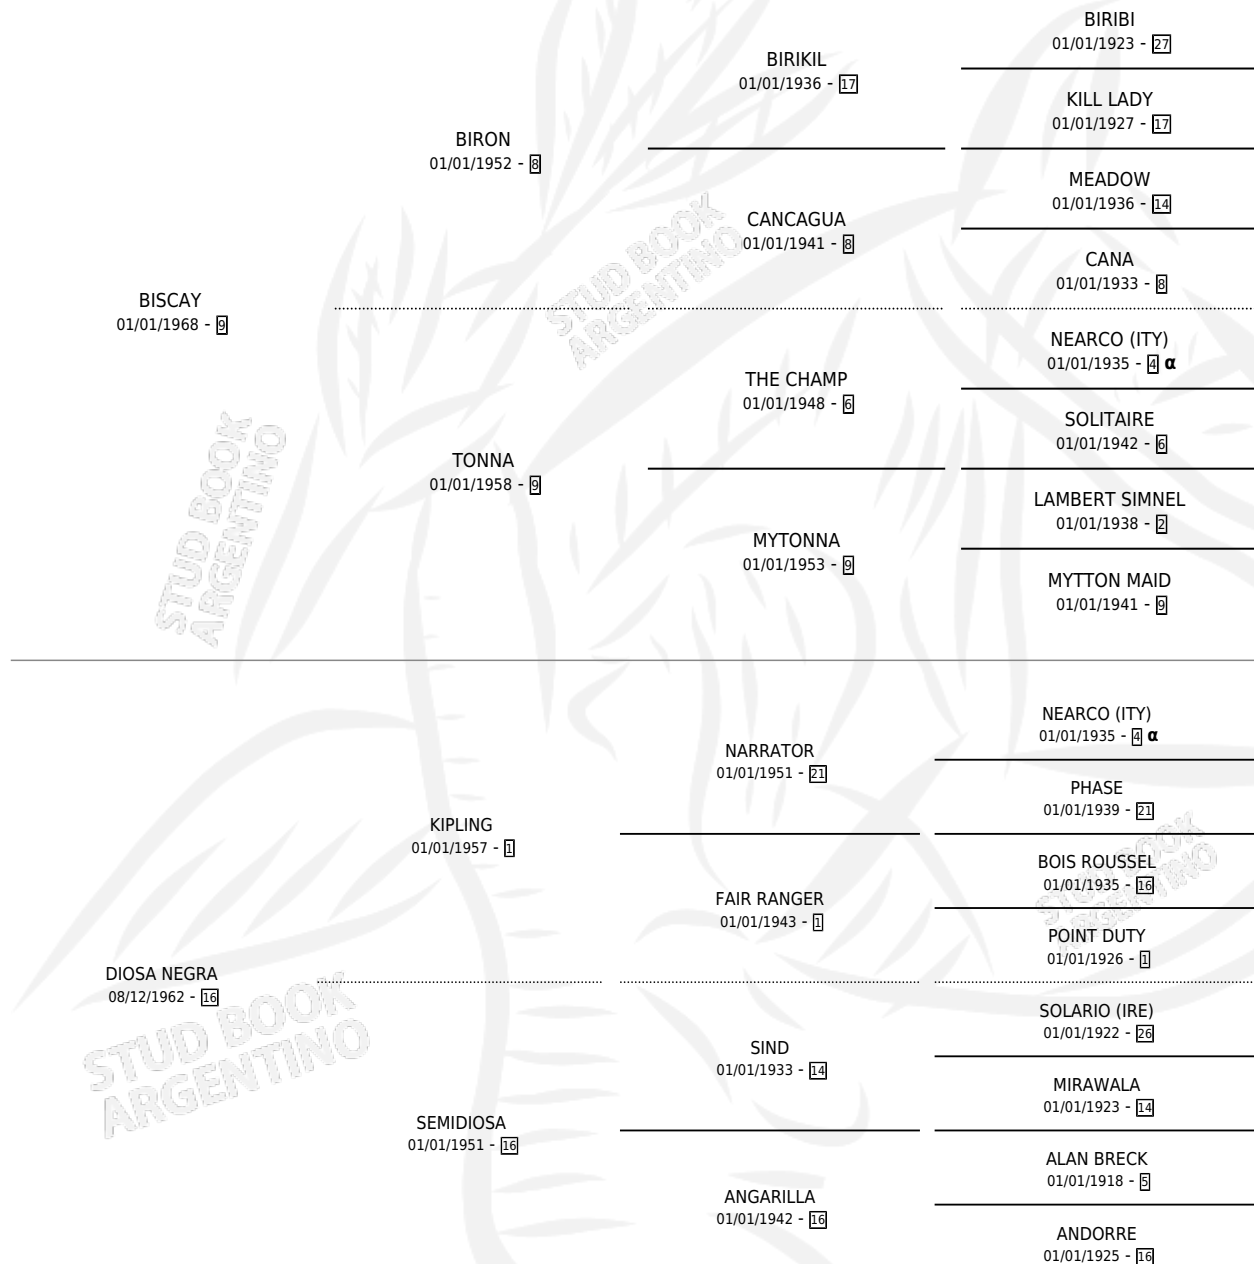

AUDIENCIA

por BISCAY y DIOSA NEGRA por KIPLING

Argentina · Hembra · Alazan · SP · 01/10/1979
Familia 16-d · Volumen 30

ESTADO

TIPIFICACIÓN SANGUÍNEA	✓
TIPIFICACIÓN POR ADN	X
PASAPORTE	X
IDENTIFICACIÓN POR MICROCHIP	X
REPRODUCTOR	✓

Lugar de nacimiento: Campo particular

Criador: Sin dato

~

HIJOS

	MACHOS	HEMBRAS
5 NACIERON	1	4
2 CORRIERON	1	1

SIN ACTUACIONES

PEDIGREE

INBREEDING : α

CAMPAÑA

Solo carreras oficiales de Argentina

POR EDAD

EDAD	CC	1°	2°	3°	4°	5°	NP	CLC	CLG	CLCG1	CLGG1	IMPORTE	GANANCIA / CC
2 AÑOS	1	1	0	0	0	0	0	1	1	0	0	\$0	\$0
3 AÑOS	1	1	0	0	0	0	0	0	0	0	0	\$0	\$0
TOTALES	2	2	0	0	0	0	0	1	1	0	0	\$0	\$0
%		100%	0.0%	0.0%	0.0%	0.0%	0.0%	50.0%	100%	0.0%	0.0%		

SERVICIOS

Servicios 9 / Nacimientos 5 / Efectividad 55.56%

PADRILLO	PRODUCTO	CRIADOR	1ER SERVICIO	ÚLTIMO SERVICIO
EL QUIMICO	∅		08/12/1996	10/12/1996
EL QUIMICO	SILVER APPLE (H A, 28/11/1996)	SIN DATO	12/11/1995	02/12/1995
SIR PAN	∅		25/08/1994	11/11/1994
SIR PAN	LADY NATALIA (H A, 07/08/1994)	SIN DATO	08/08/1993	10/08/1993
SIR PAN	LADY VERONICA (H A, 30/07/1993)	SIN DATO	08/08/1992	10/08/1992
SOLEIL NOIR (FR)	AU NOIR (H A, 15/11/1991)	SIN DATO	04/11/1990	29/11/1990
SOLEIL NOIR (FR)	AUDITOR (M T, 06/09/1990)	SIN DATO	09/09/1989	09/09/1989
RAW PLEASURE (USA)	∅		27/08/1987	24/11/1987
RAW PLEASURE (USA)	∅		15/09/1986	04/11/1986