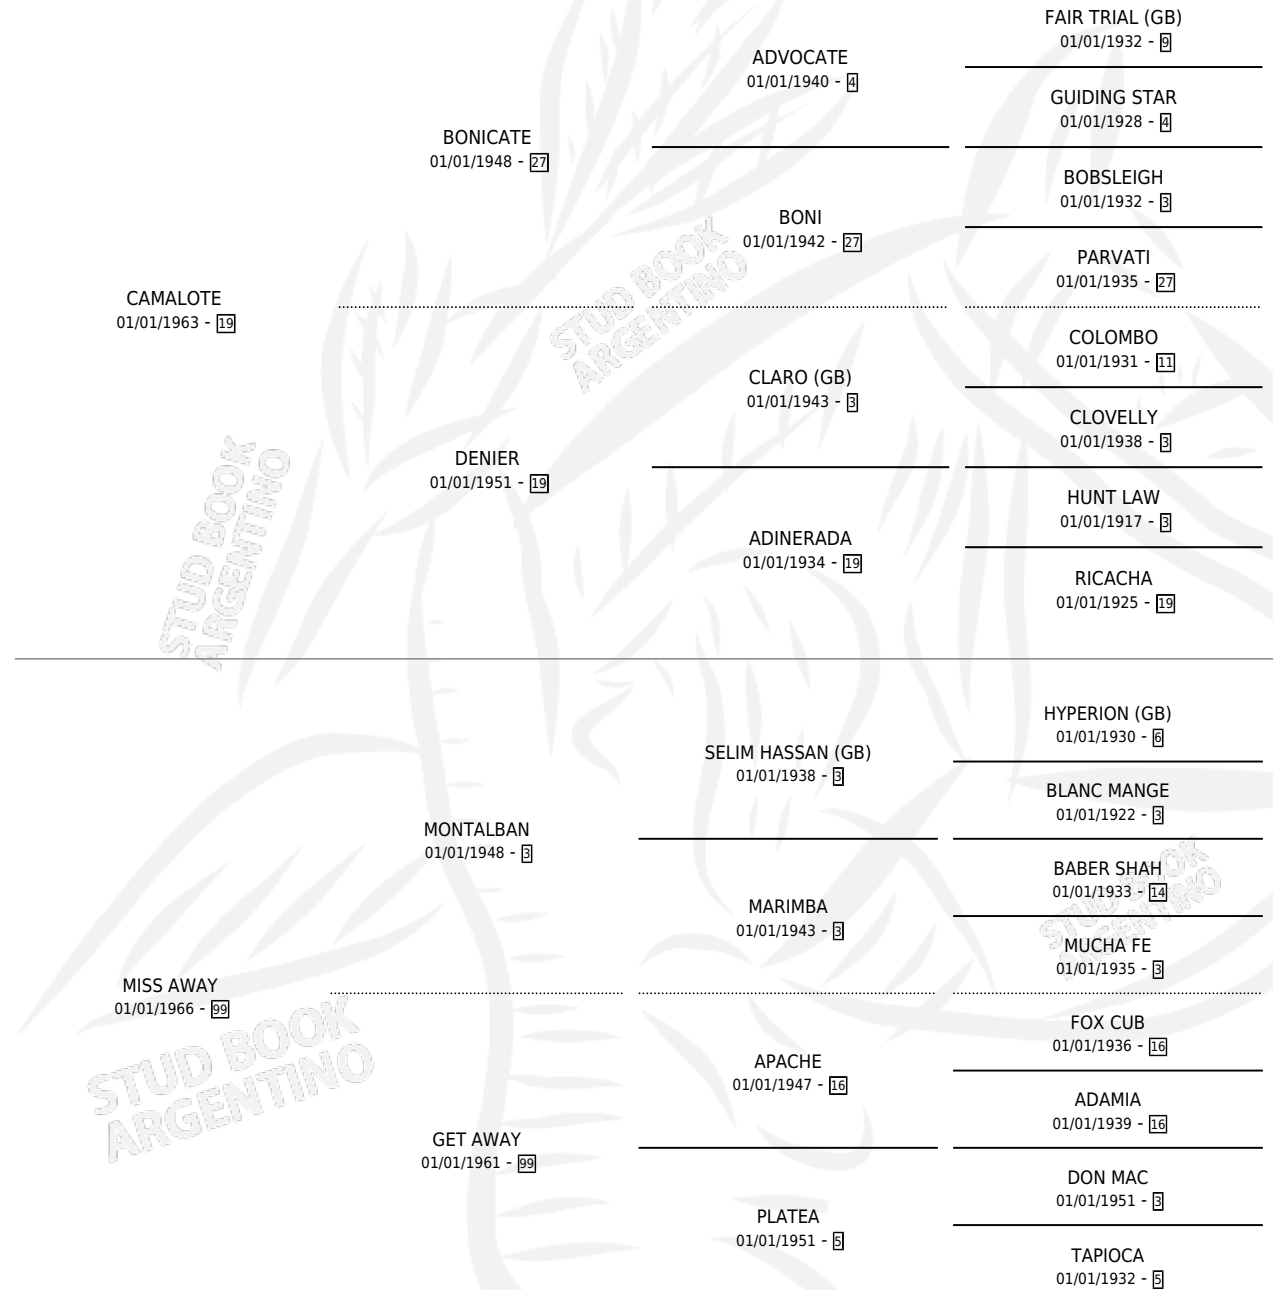

BAYUM

por CAMALOTE y MISS AWAY por MONTALBAN

Argentina · Hembra · Zaino · SP · 01/01/1981
Familia 99 · Volumen 31

ESTADO

TIPIFICACIÓN SANGUÍNEA	✓
TIPIFICACIÓN POR ADN	X
PASAPORTE	X
IDENTIFICACIÓN POR MICROCHIP	X
REPRODUCTOR	✓

Lugar de nacimiento: Campo particular

Criador: Sin dato

~

HIJOS

	MACHOS	HEMBRAS
14 NACIERON	7	7
12 CORRIERON	5	7
5 GANARON	2	3
0 GANADORES CL	0 GANADORES GR	0 GANADORES G1

PEDIGREE

S

cimientos 14 / Efectividad 87.50%

PADRILLO	PRODUCTO	CRIADOR	1ER SERVICIO	ÚLTIMO SERVICIO
EPITAFIO SELLER	EPI MANQUI (M A, 09/11/2002)	SIN DATO	01/11/2001	05/11/2001
BAYUM	∅		14/10/2000	06/11/2000
EPITAFIO Documento generado el 05/05/2026	EPI CLASICA (H Z, 05/10/2000)	SIN DATO	26/10/1999	30/10/1999
EPITAFIO studbook.org.ar	EPI MARIO (M A, 17/10/1999)	SIN DATO	02/11/1998	07/11/1998
SELLER	∅		06/11/1997	08/11/1997
POTRISPORT	SPORT BAYIN (M AT, 08/09/1997)	SIN DATO	30/09/1996	04/10/1996
EL MAGNO	LA MARIA LUZ (H ZD, 22/09/1996) •MURIÓ EL 10/04/2013•	SIN DATO	25/10/1995	29/10/1995
POTRISPORT	SPORT BAY (H Z, 16/10/1995)	SIN DATO	17/10/1994	10/11/1994
VILLERO SOY	LUNA VILLERA (H ZD, 09/10/1994)	SIN DATO	28/10/1993	02/11/1993
GRAND PRESTIGE	GRAND PIRUETA (H A, 21/10/1993)	SIN DATO	12/08/1992	21/11/1992
PABLO'S BALL	PABLO'S JOSE (M Z, 25/07/1992)	SIN DATO	10/08/1991	14/08/1991
GRAND PRESTIGE	GRAND ILUSION (M ZD, 10/07/1991)	SIN DATO	11/08/1990	15/08/1990
GRAND PRESTIGE	GRAND RAMIRO (M ZD, 02/08/1990)	SIN DATO	29/08/1989	01/09/1989
GRAND PRESTIGE	GRAND AGOSTINA (H A, 20/08/1989)	SIN DATO	17/09/1988	21/09/1988
GRAND PRESTIGE	GRAND DEUDA (H A, 20/08/1988) •MURIÓ EL 17/09/2007•	SIN DATO	13/09/1987	17/09/1987
GRAND PRESTIGE	GRAND POLITICO (M Z, 07/09/1987)	SIN DATO		