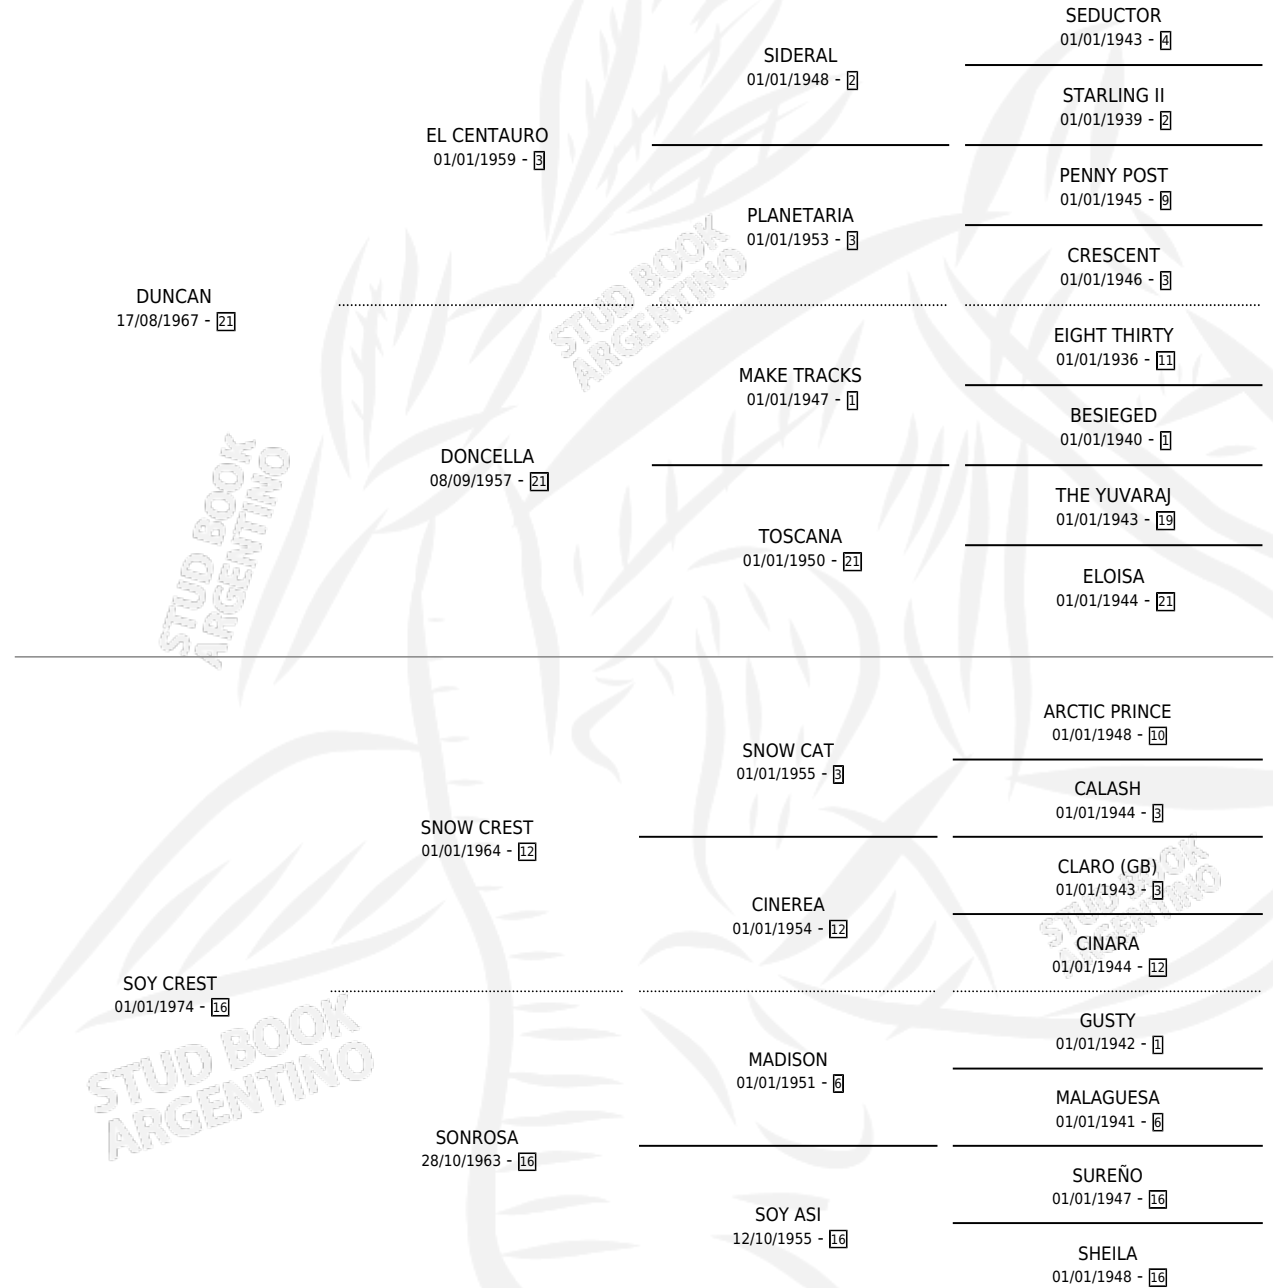

SOY FLACA

por **DUNCAN** y **SOY CREST** por **SNOW CREST**

Argentina · Hembra · Zaino Negro · SP · 08/11/1981
Familia 16-e · Volumen 31

ESTADO

TIPIFICACIÓN SANGUÍNEA	X
TIPIFICACIÓN POR ADN	X
PASAPORTE	X
IDENTIFICACIÓN POR MICROCHIP	X
REPRODUCTOR	✓

Lugar de nacimiento: Campo particular

Criador: Sin dato

~

HIJOS

	MACHOS	HEMBRAS
2 NACIERON	1	1
SIN ACTUACIONES		

PEDIGREE