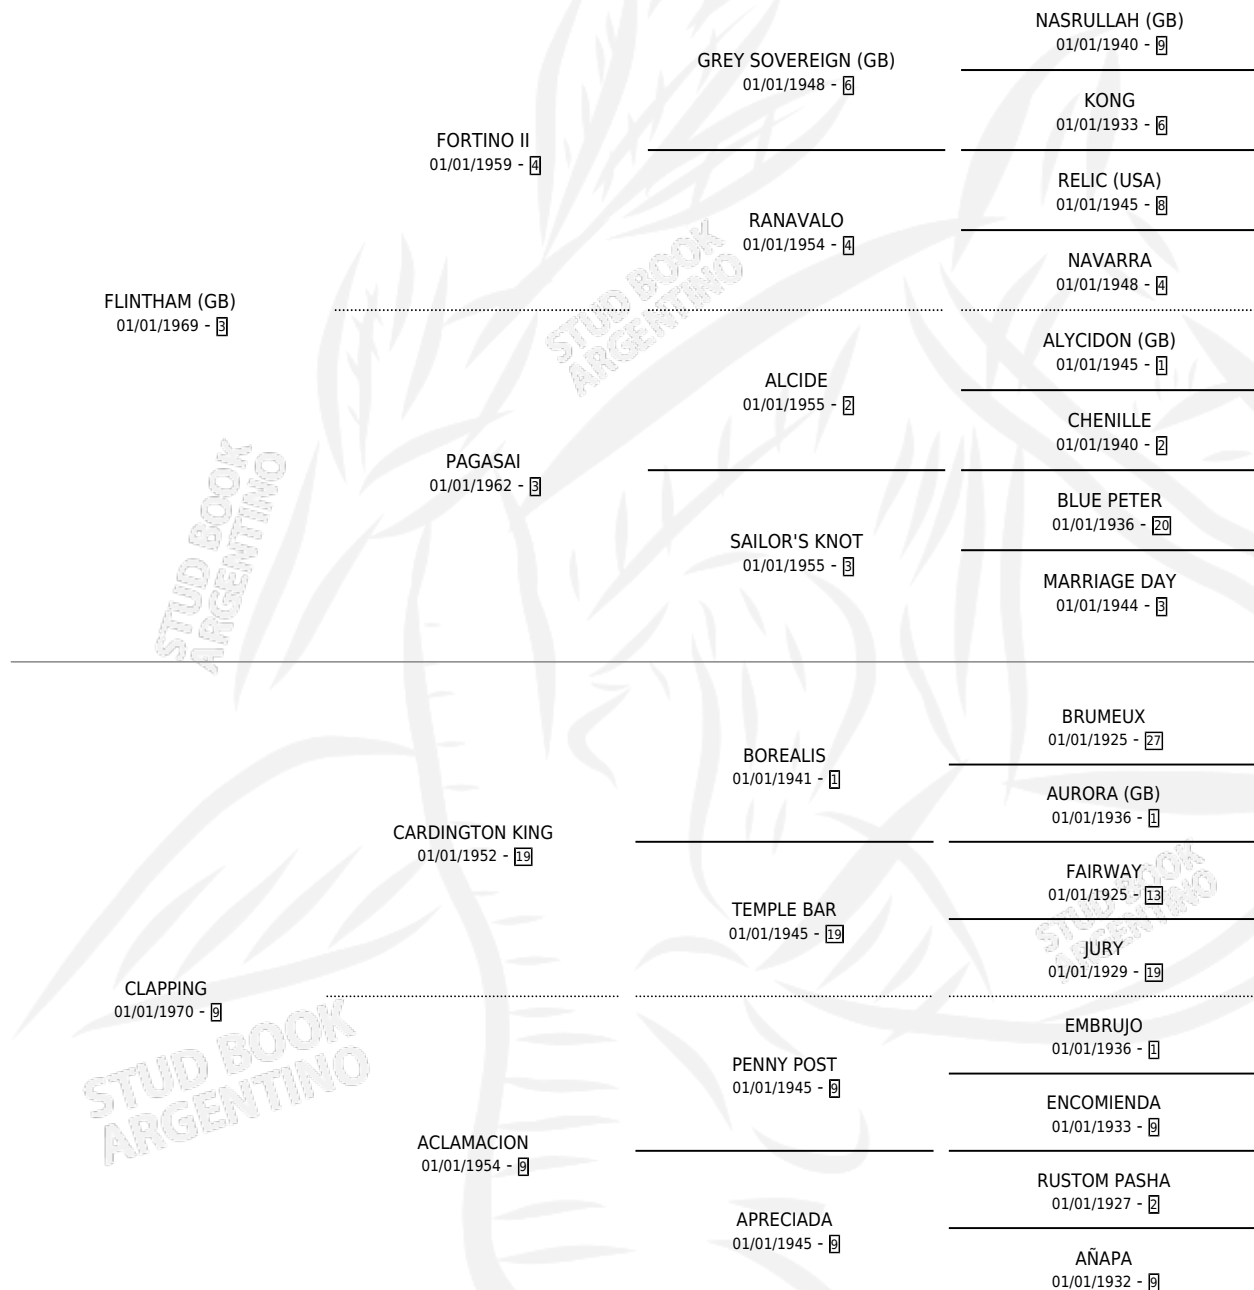

LA OVACION

por **FLINTHAM (GB)** y **CLAPPING** por **CARDINGTON KING**

Argentina · Hembra · Alazan · SP · 01/01/1983
Familia 9-h · Volumen 31

ESTADO

TIPIFICACIÓN SANGUÍNEA	X
TIPIFICACIÓN POR ADN	X
PASAPORTE	X
IDENTIFICACIÓN POR MICROCHIP	X
REPRODUCTOR	✓

Lugar de nacimiento: Campo particular

Criador: Sin dato

~

HIJOS

	MACHOS	HEMBRAS
1 NACIERON	1	0
1 CORRIERON	1	0

SIN ACTUACIONES

PEDIGREE

S

mientos 1 / Efectividad 33.33%

PADRILLO	PRODUCTO	CRIADOR	1ER SERVICIO	ÚLTIMO SERVICIO
EL CHACHITO	∅		20/09/1988	21/09/1988
EL CHACHITO	EL CHAPUCERO (M A, 08/09/1988)	SIN DATO	05/10/1987	06/10/1987
BISCAILUZ	∅		21/10/1986	22/10/1986