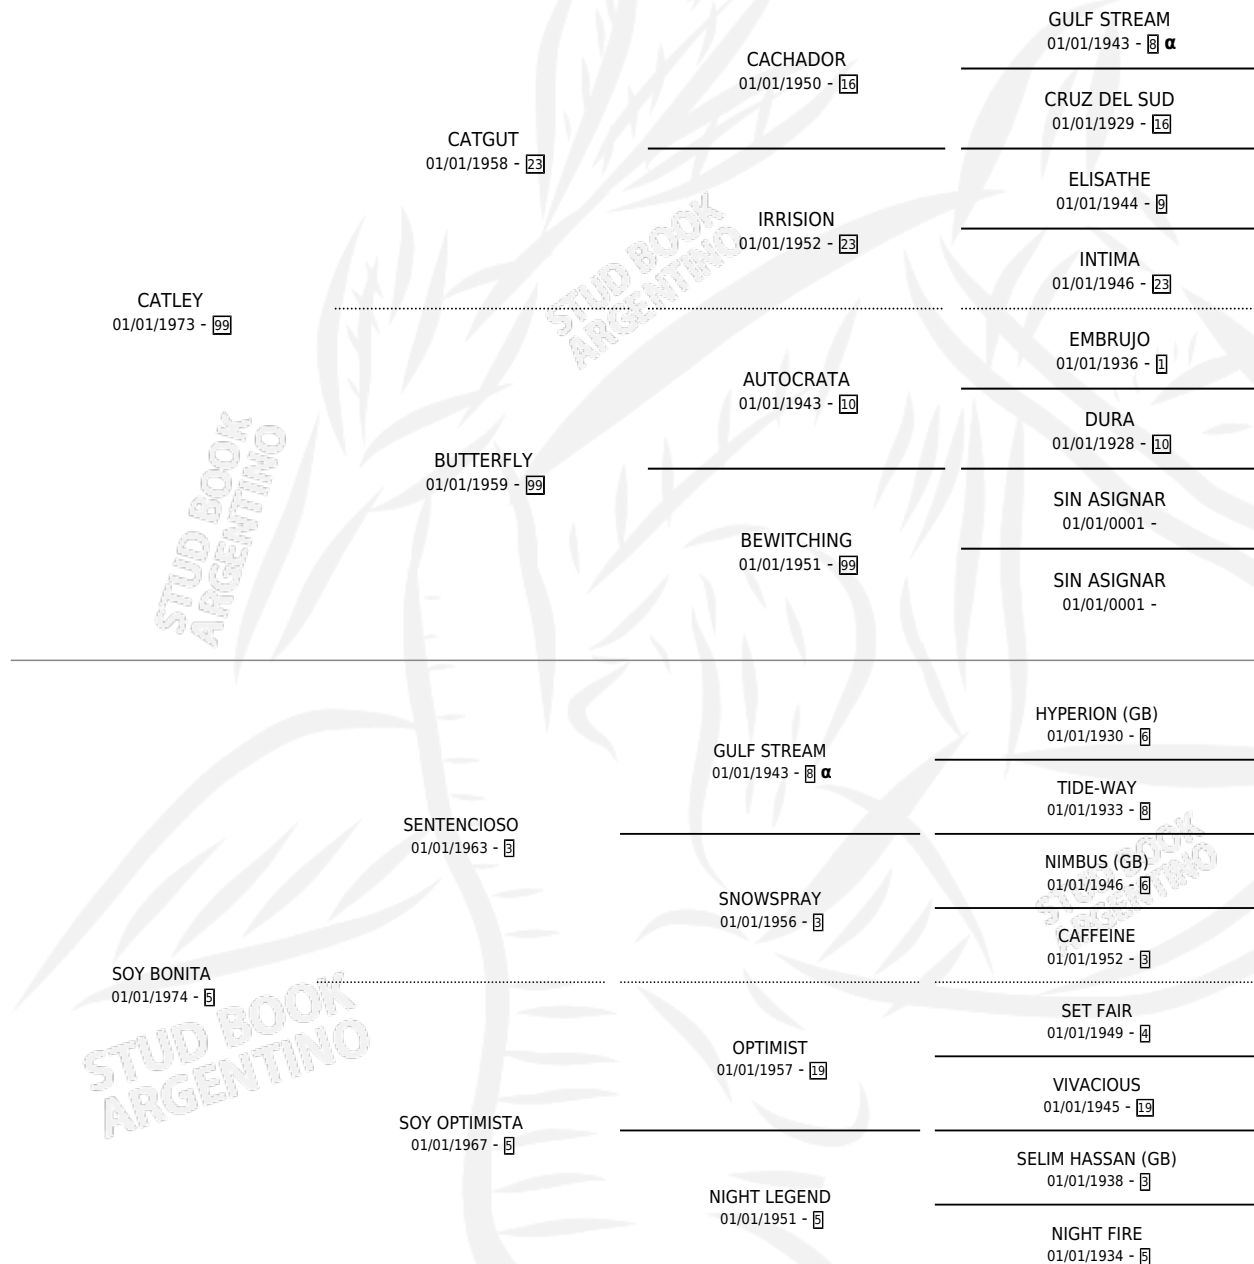

CATALINA SOY

por CATLEY y SOY BONITA por SENTENCIOSO

Argentina · Hembra · Zaino · SP · 03/09/1982
Familia 5-e · Volumen 31

ESTADO

TIPIFICACIÓN SANGUÍNEA	✓
TIPIFICACIÓN POR ADN	X
PASAPORTE	X
IDENTIFICACIÓN POR MICROCHIP	X
REPRODUCTOR	✓

Lugar de nacimiento: Campo particular

Criador: Sin dato

~

HIJOS

	MACHOS	HEMBRAS
7 NACIERON	5	2
4 CORRIERON	3	1
2 GANARON	2	0
0 GANADORES CL	0 GANADORES GR	0 GANADORES G1

PEDIGREE

INBREEDING : α

CAMPAÑA

Solo carreras oficiales de Argentina

POR EDAD

EDAD	CC	1°	2°	3°	4°	5°	NP	CLC	CLG	CLCG1	CLGG1	IMPORTE	GANANCIA / CC
3 AÑOS	1	0	0	0	0	0	1	0	0	0	0	\$0	\$0
TOTALES	1	0	0	0	0	0	1	0	0	0	0	\$0	\$0
%		0.0%	0.0%	0.0%	0.0%	0.0%	100%	0.0%	0.0%	0.0%	0.0%		