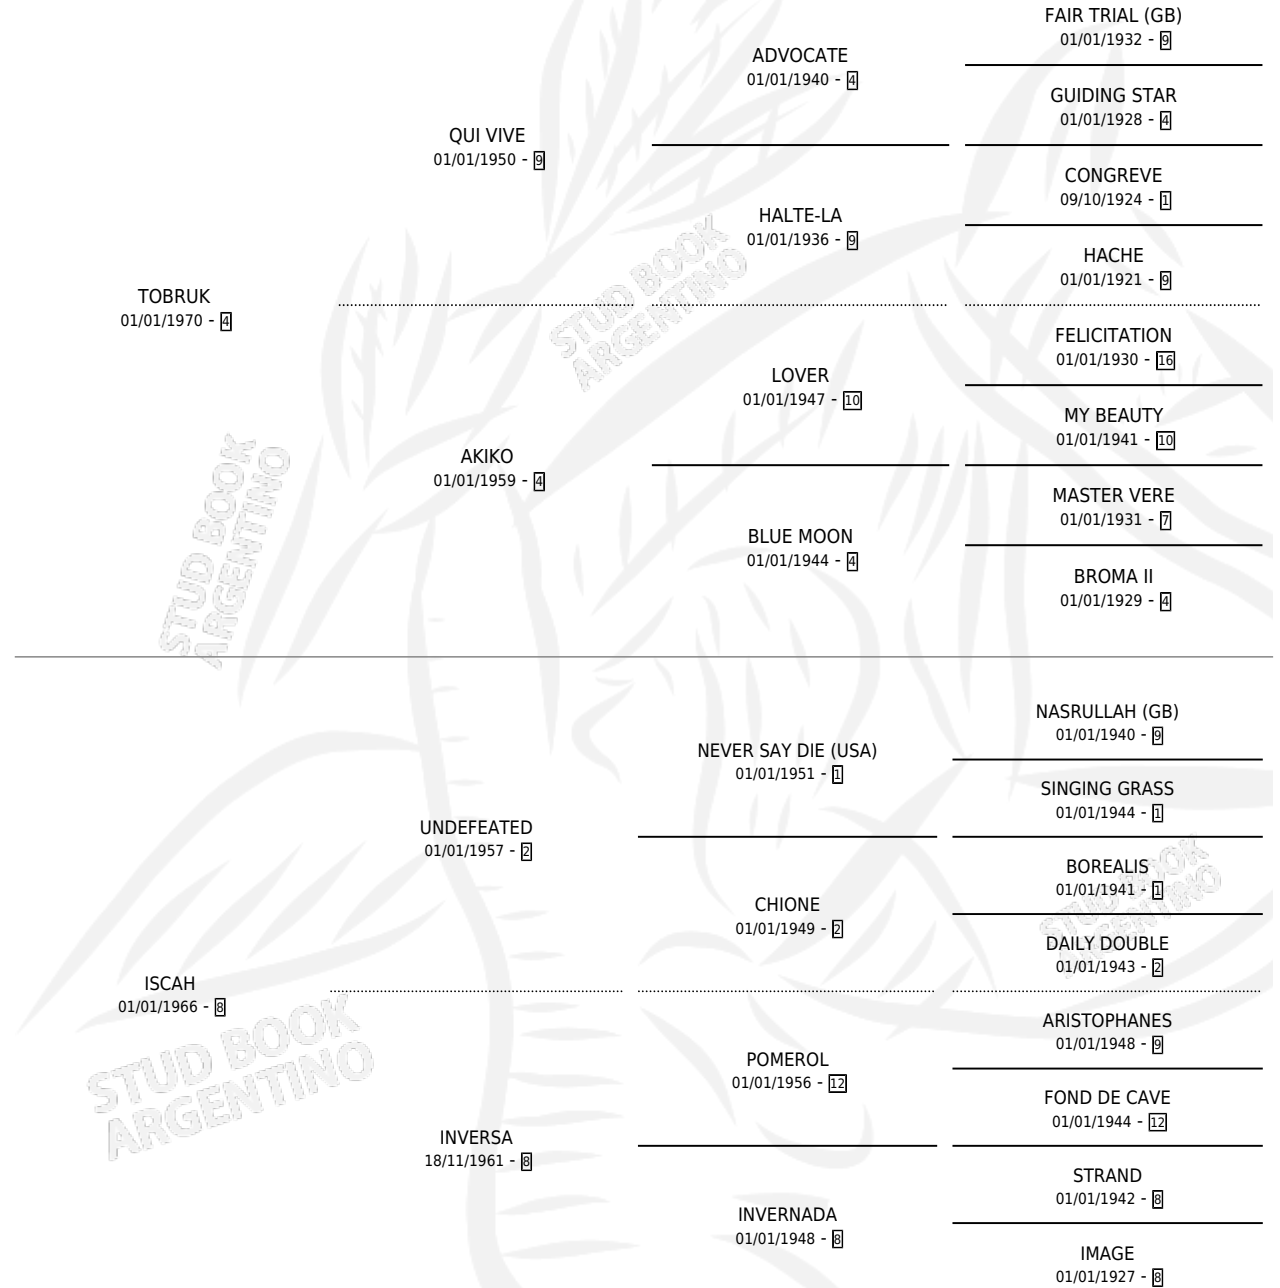

LA PALLICE

por **TOBRUK** y **ISCAH** por **UNDEFEATED**

Argentina · Hembra · Alazan · SP · 01/01/1978
Familia 8-f · Volumen 30

ESTADO

TIPIFICACIÓN SANGUÍNEA	✓
TIPIFICACIÓN POR ADN	X
PASAPORTE	X
IDENTIFICACIÓN POR MICROCHIP	X
REPRODUCTOR	✓

Lugar de nacimiento: Campo particular

Criador: Sin dato

~

HIJOS

	MACHOS	HEMBRAS
6 NACIERON	3	3
1 CORRIERON	1	0

SIN ACTUACIONES

PEDIGREE

S

cimientos 6 / Efectividad 60.00%

PADRILLO	PRODUCTO	CRIADOR	1ER SERVICIO	ÚLTIMO SERVICIO
COMBATIVO LA PALLICE	LA PALIYERA (H Z, 29/07/1996) •MURIÓ EL 29/01/2011•	SIN DATO	10/08/1995	14/08/1995
COMBATIVO Datos oficiales del Stud Book Argentino	Ø		23/12/1994	28/12/1994
PRESTO GOLD (AFG) Documento generado el 08/05/2026	Ø		16/12/1993	17/12/1993
PRESTO GOLD (AFG)	SOY TANTEADOR (M A, 26/10/1993)	SIN DATO	04/11/1992	04/11/1992
PRESTO GOLD (AFG)	BOMBA PRIMAVERAL (H A, 22/09/1992) •MURIÓ EL 29/01/2001•	SIN DATO	02/10/1991	02/10/1991
PRESTO GOLD (AFG)	Ø		18/10/1990	21/10/1990
PRESTO GOLD (AFG)	GAUCHO TEMPORAL (M A, 02/10/1990)	SIN DATO	17/10/1989	20/10/1989
PRESTO GOLD (AFG)	DOÑA PINKI (H A, 09/08/1989)	SIN DATO	06/09/1988	08/09/1988
SIN ASIGNAR	Ø		31/12/1987	31/12/1987
JOLLY ROGER	PALIDIERO (M Z, 20/10/1987)	SIN DATO	24/10/1986	25/10/1986