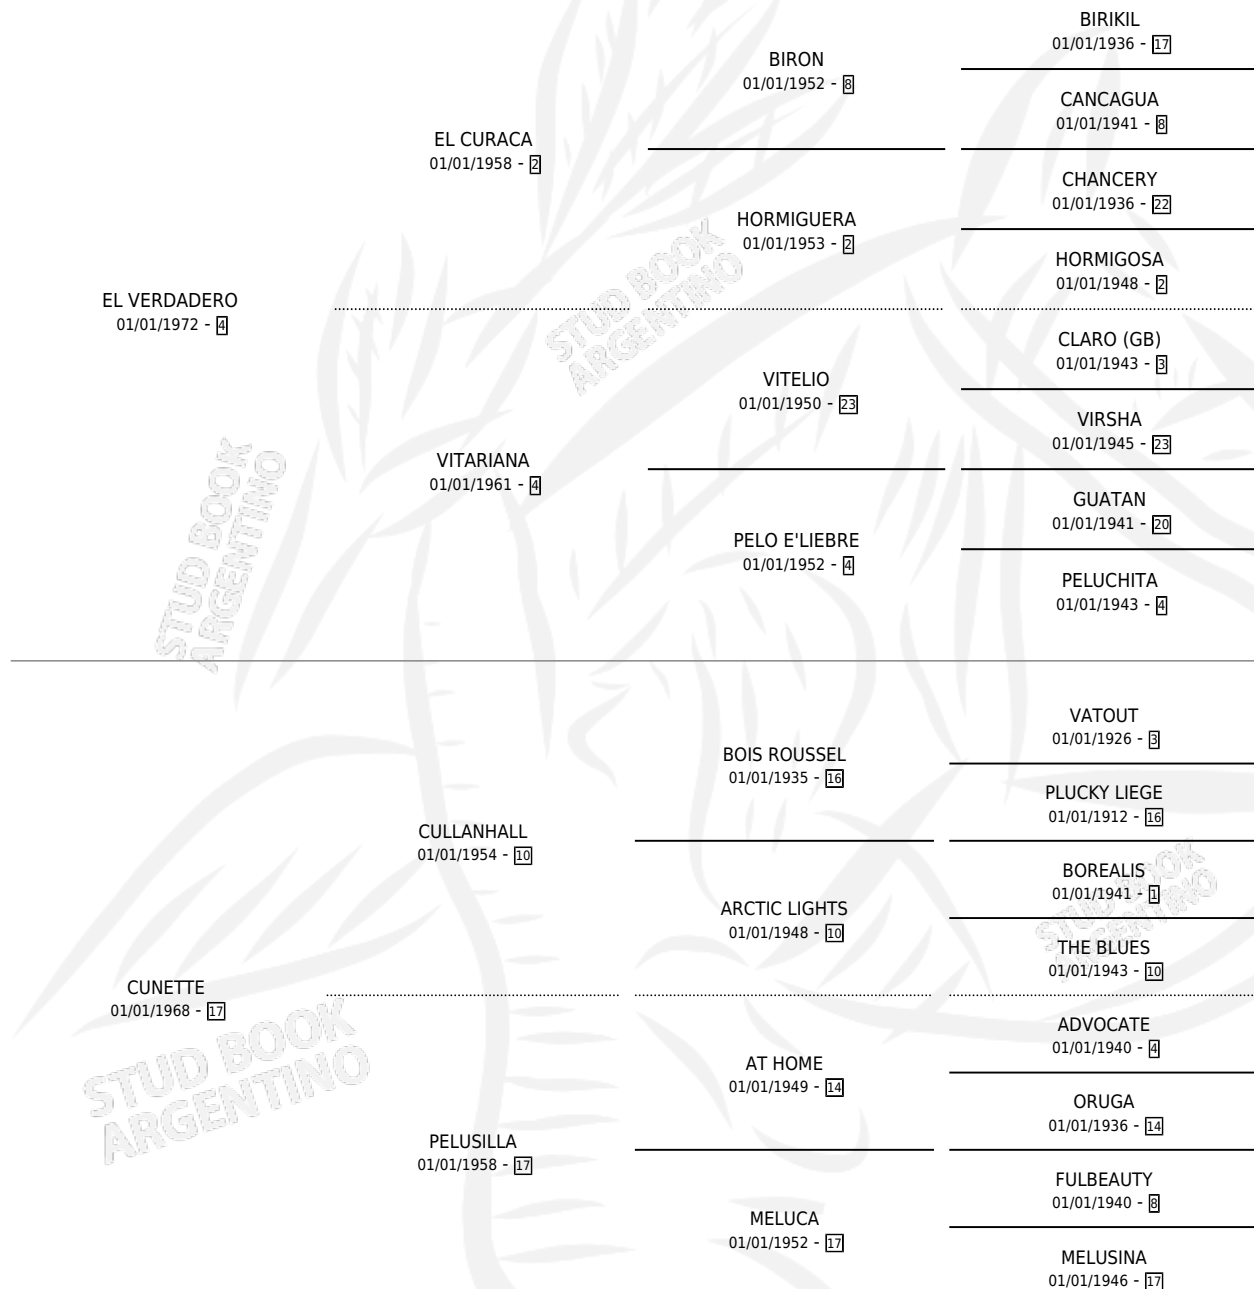

LA CUNETERA

por EL VERDADERO y CUNETTE por CULLANHALL

Argentina · Hembra · Zaino Negro · SP · 01/01/1980
Familia 17-c · Volumen 30

ESTADO

TIPIFICACIÓN SANGUÍNEA	✓
TIPIFICACIÓN POR ADN	X
PASAPORTE	X
IDENTIFICACIÓN POR MICROCHIP	X
REPRODUCTOR	✓

Lugar de nacimiento: Campo particular

Criador: Sin dato

~

HIJOS

	MACHOS	HEMBRAS
8 NACIERON	3	5
4 CORRIERON	2	2
2 GANARON	1	1
0 GANADORES CL	0 GANADORES GR	0 GANADORES G1

PEDIGREE

S

cimientos 8 / Efectividad 80.00%

PADRILLO	PRODUCTO	CRIADOR	1ER SERVICIO	ÚLTIMO SERVICIO
MONT BIG	∅		14/10/1995	16/11/1995
LA CUNETERA	∅		25/10/1994	27/10/1994
Datos oficiales del Stud Book Argentino LIGHT SABRE (USA)	DE CARABANA (M Z, 15/10/1994)	SIN DATO	29/10/1993	18/11/1993
Documentó generado el 05/05/2026				
AWESOME GOLD (USA)	CUENTA DE ORO (H Z, 22/10/1993)	SIN DATO	05/10/1992	14/11/1992
studbook.org.ar				
LIGHT SABRE (USA)	LA CUNETETA (H Z, 25/09/1992)	SIN DATO	01/10/1991	28/10/1991
LIGHT SABRE (USA)	MARLENE SABRE (H Z, 19/09/1991)	SIN DATO	17/10/1990	17/10/1990
AWESOME GOLD (USA)	CUENTERO GOLD (M Z, 08/10/1990)	SIN DATO	08/11/1989	08/11/1989
AWESOME GOLD (USA)	NATALIA GOLD (H Z, 31/10/1989)	SIN DATO	07/12/1988	07/12/1988
AWESOME GOLD (USA)	CLAUDIA SOLA (H Z, 06/09/1988) •MURIÓ EL 30/07/1997•	SIN DATO	07/10/1987	07/10/1987
KEENLAND	EL CUENTERO (M ZN, 10/09/1987)	SIN DATO		