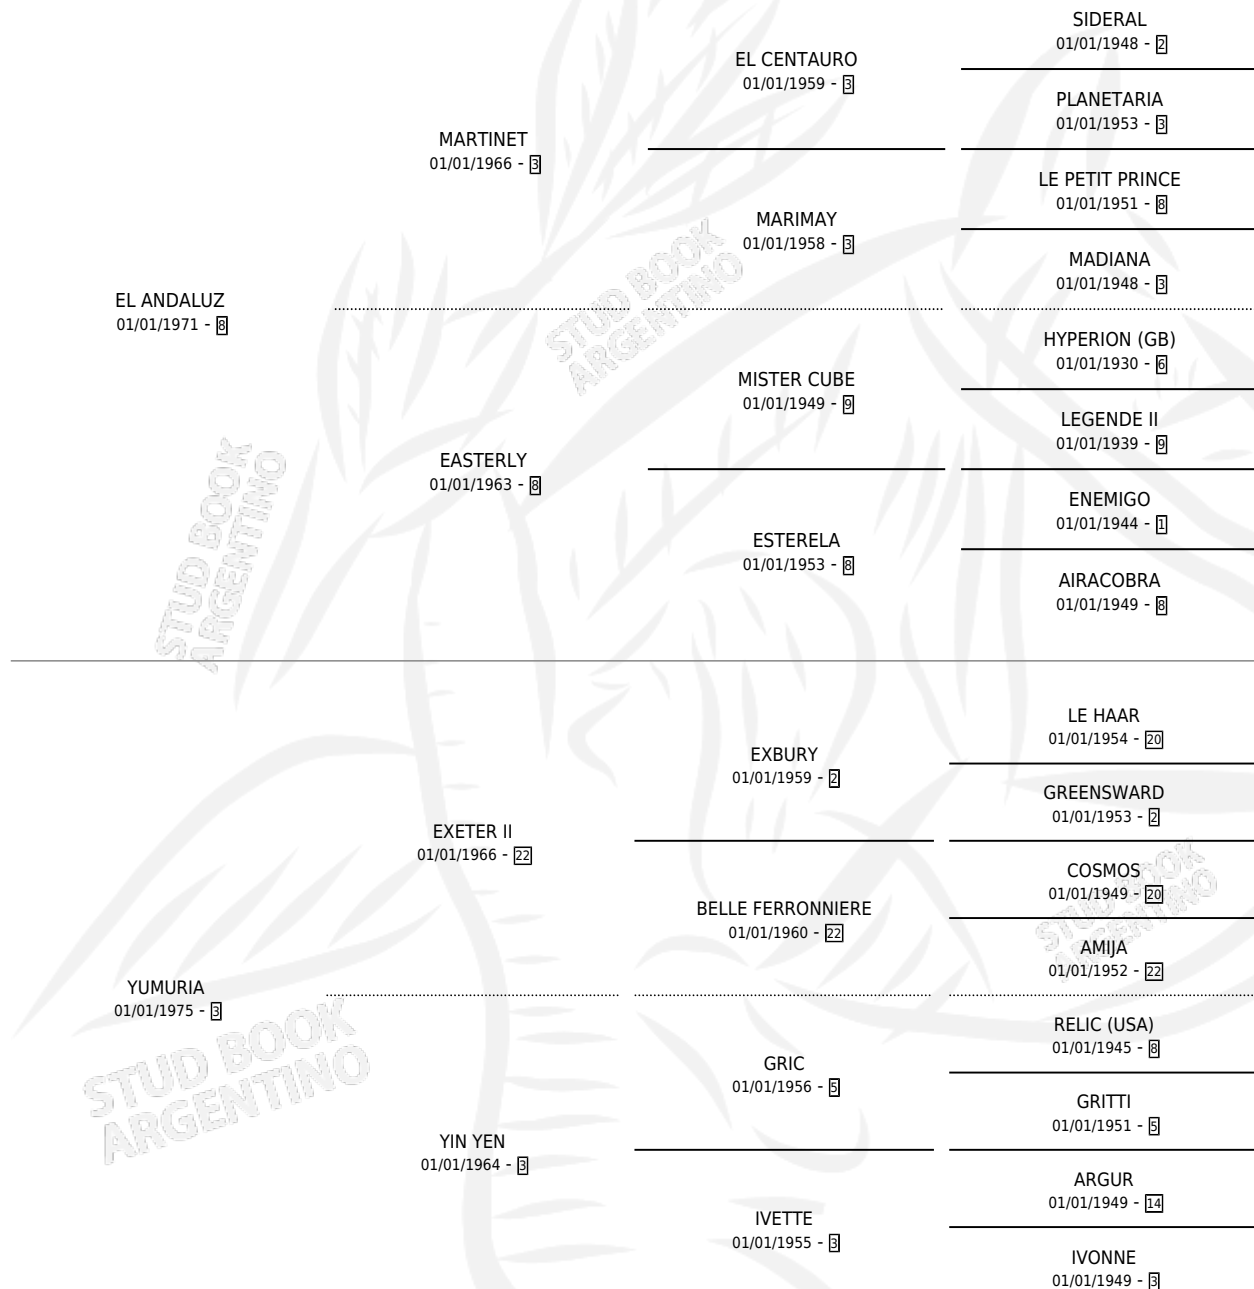

YURE

por **EL ANDALUZ** y **YUMURIA** por **EXETER II**

Argentina · Hembra · Zaino Colorado · SP · 01/01/1980
Familia 3 · Volumen 30

ESTADO

TIPIFICACIÓN SANGUÍNEA	X
TIPIFICACIÓN POR ADN	X
PASAPORTE	X
IDENTIFICACIÓN POR MICROCHIP	X
REPRODUCTOR	✓

Lugar de nacimiento: Campo particular

Criador: Sin dato

~

HIJOS

	MACHOS	HEMBRAS
1 NACIERON	1	0
1 CORRIERON	1	0
1 GANARON	1	0
0 GANADORES CL	0 GANADORES GR	0 GANADORES G1

PEDIGREE

S

mientos 1 / Efectividad 25.00%

PADRILLO	PRODUCTO	CRIADOR	1ER SERVICIO	ÚLTIMO SERVICIO
MAT-BOY	AYRTON BOY (M ZD, 18/02/1991)	SIN DATO	05/03/1990	05/03/1990
YURE MALCOLM W. (USA)	∅		22/11/1988	30/11/1988
Datos oficiales del Stud Book Argentino EL VERDADERO	∅		21/10/1987	21/10/1987
HACKMAN studbook.org.ar	∅		29/10/1986	02/12/1986