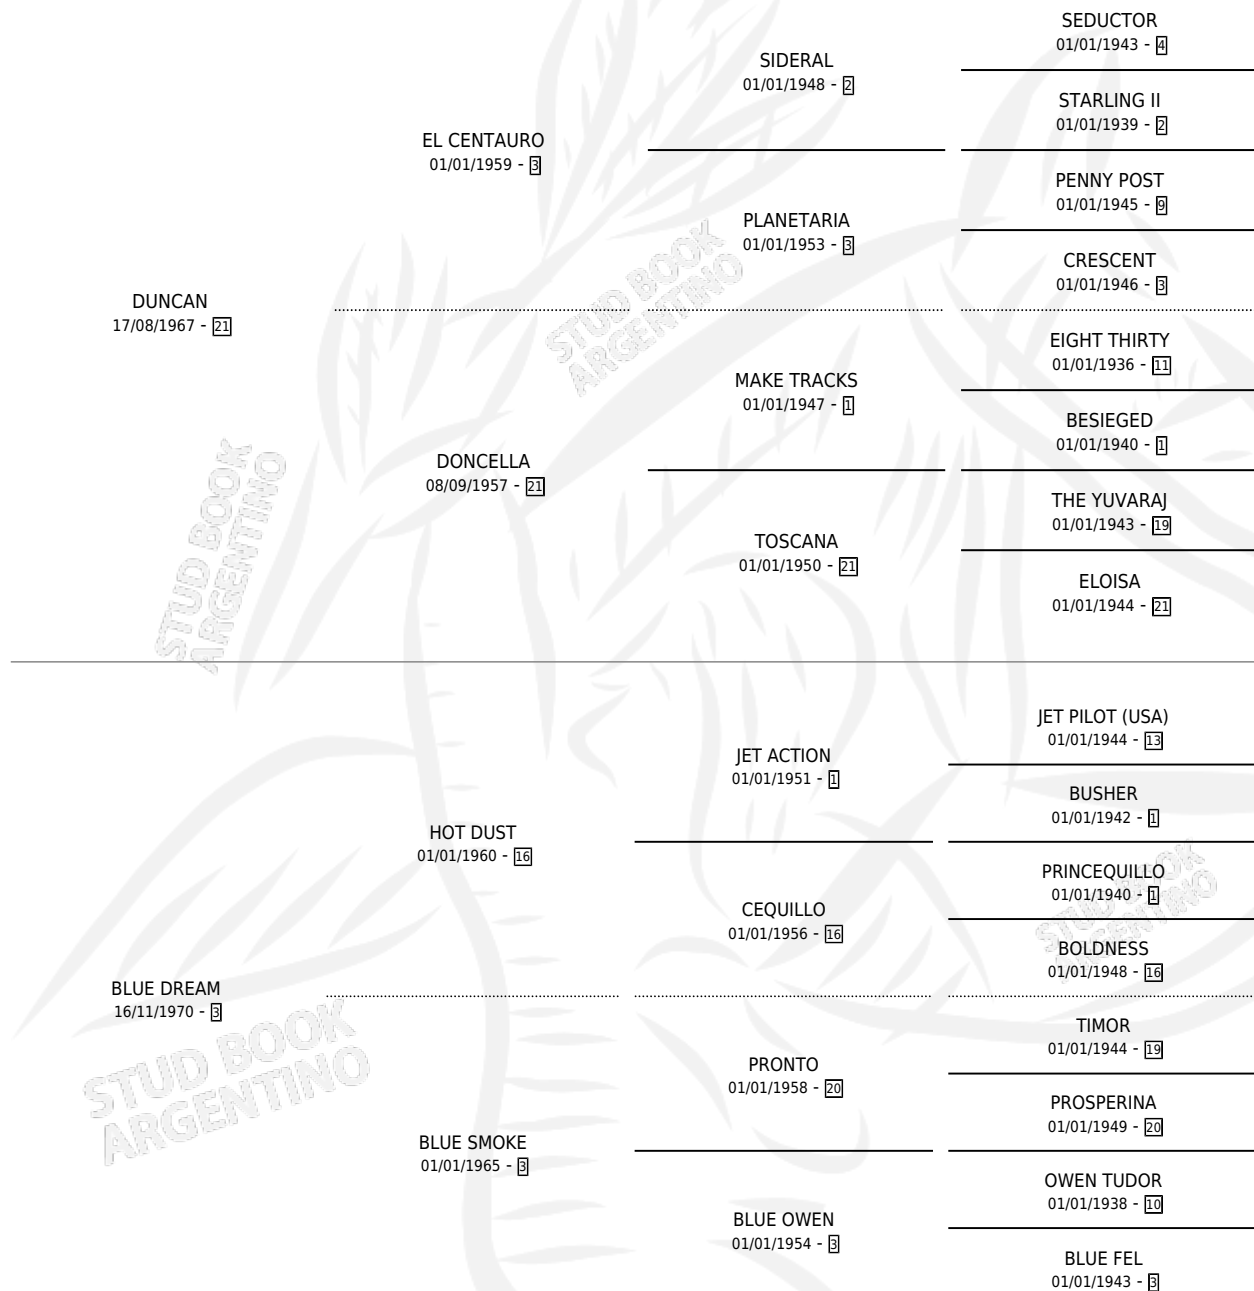

Lugar de nacimiento: Campo particular

Criador: Vacacion

~

HIJOS

	MACHOS	HEMBRAS
5 NACIERON	3	2
5 CORRIERON	3	2
3 GANARON	1	2

1	1	0
GANADORES CL	GANADORES GR	GANADORES G1

PEDIGREE

CAMPAÑA

Solo carreras oficiales de Argentina

POR EDAD

EDAD	CC	1°	2°	3°	4°	5°	NP	CLC	CLG	CLCG1	CLGG1	IMPORTE	GANANCIA / CC
4 AÑOS	1	1	0	0	0	0	0	0	0	0	0	\$0	\$0
5 AÑOS	1	1	0	0	0	0	0	0	0	0	0	\$0	\$0
TOTALES	2	2	0	0	0	0	0	0	0	0	0	\$0	\$0
%		100%	0.0%	0.0%	0.0%	0.0%	0.0%	0.0%	0.0%	0.0%	0.0%		