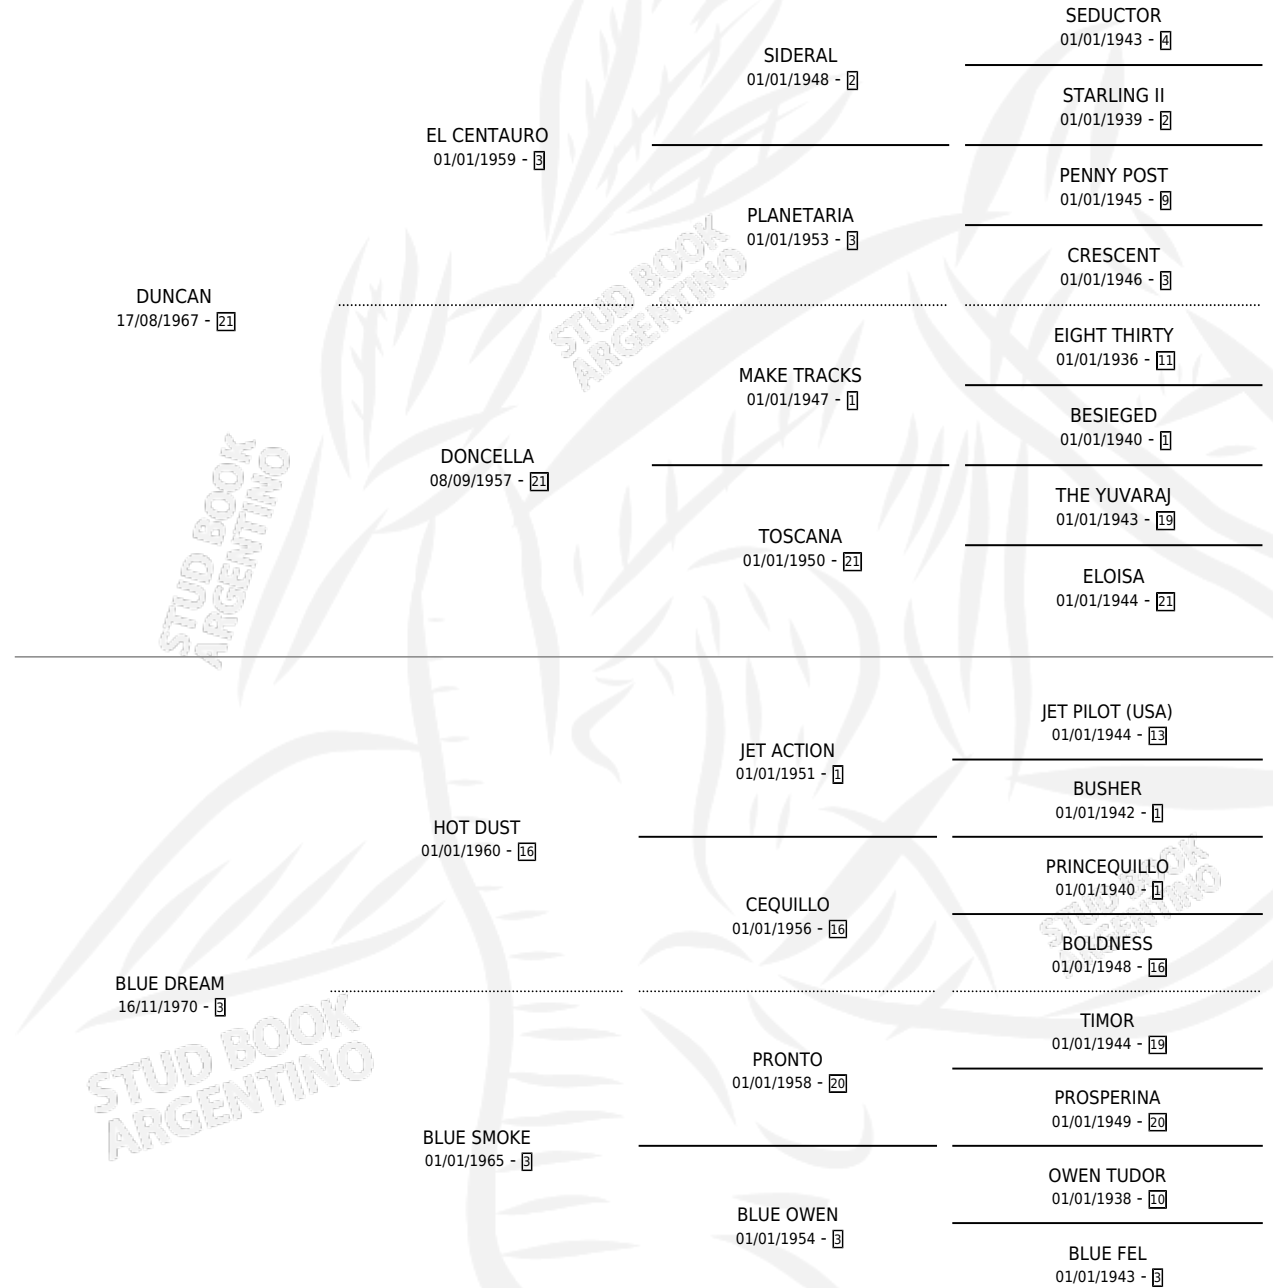

BLUE FANTASY

por **DUNCAN** y **BLUE DREAM** por **HOT DUST**

Argentina · Hembra · Zaino Negro · SP · 15/10/1981
Familia 3-j · Volumen 31

ESTADO

TIPIFICACIÓN SANGUÍNEA	✓
TIPIFICACIÓN POR ADN	X
PASAPORTE	X
IDENTIFICACIÓN POR MICROCHIP	X
REPRODUCTOR	✓

Lugar de nacimiento: Campo particular

Criador: Vacacion

~

HIJOS

	MACHOS	HEMBRAS
5 NACIERON	3	2
5 CORRIERON	3	2
3 GANARON	1	2

1	1	0
GANADORES CL	GANADORES GR	GANADORES G1

PEDIGREE