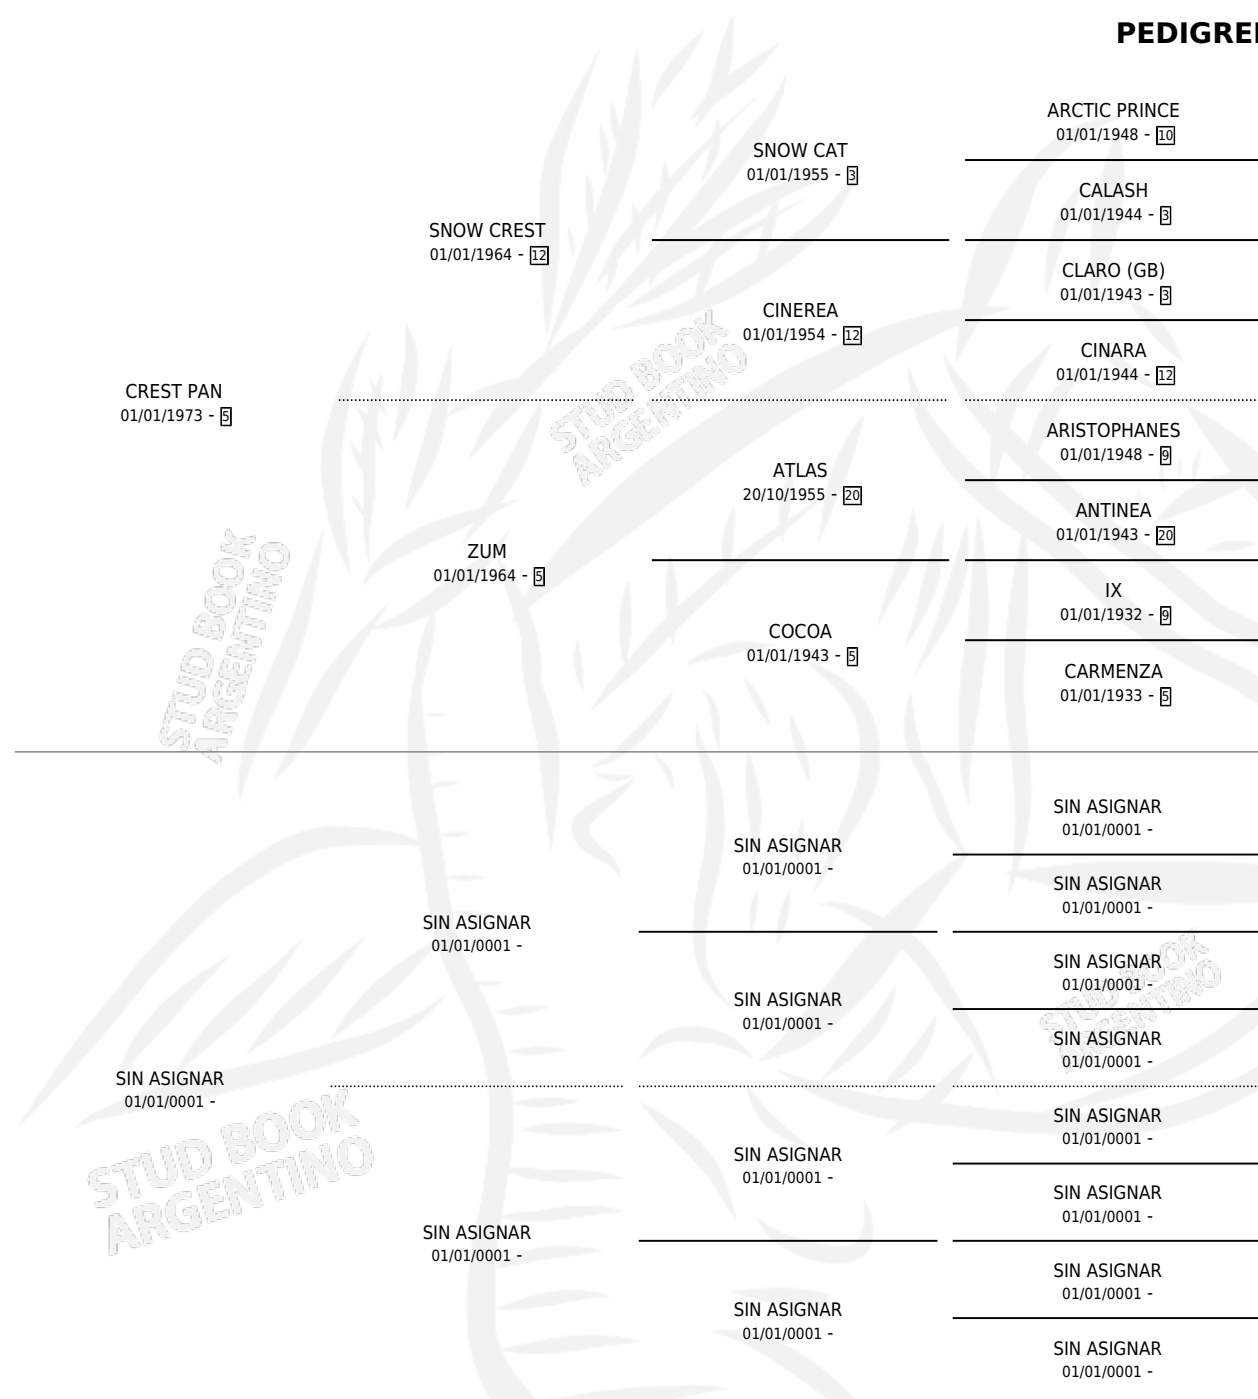

DELIFICA

PEDIGREE

por CREST PAN y SIN ASIGNAR por SIN ASIGNAR

Argentina · Hembra · Alazan Tostado · SP · 01/01/1981
Familia · Volumen 31

ESTADO

TIPIFICACIÓN SANGUÍNEA	X
TIPIFICACIÓN POR ADN	X
PASAPORTE	X
IDENTIFICACIÓN POR MICROCHIP	X
REPRODUCTOR	✓

Lugar de nacimiento: Campo particular

Criador: Sin dato

~

HIJOS

	MACHOS	HEMBRAS
5 NACIERON	4	1
3 CORRIERON	3	0
2 GANARON	2	0
0 GANADORES CL	0 GANADORES GR	0 GANADORES G1

CAMPAÑA

Solo carreras oficiales de Argentina