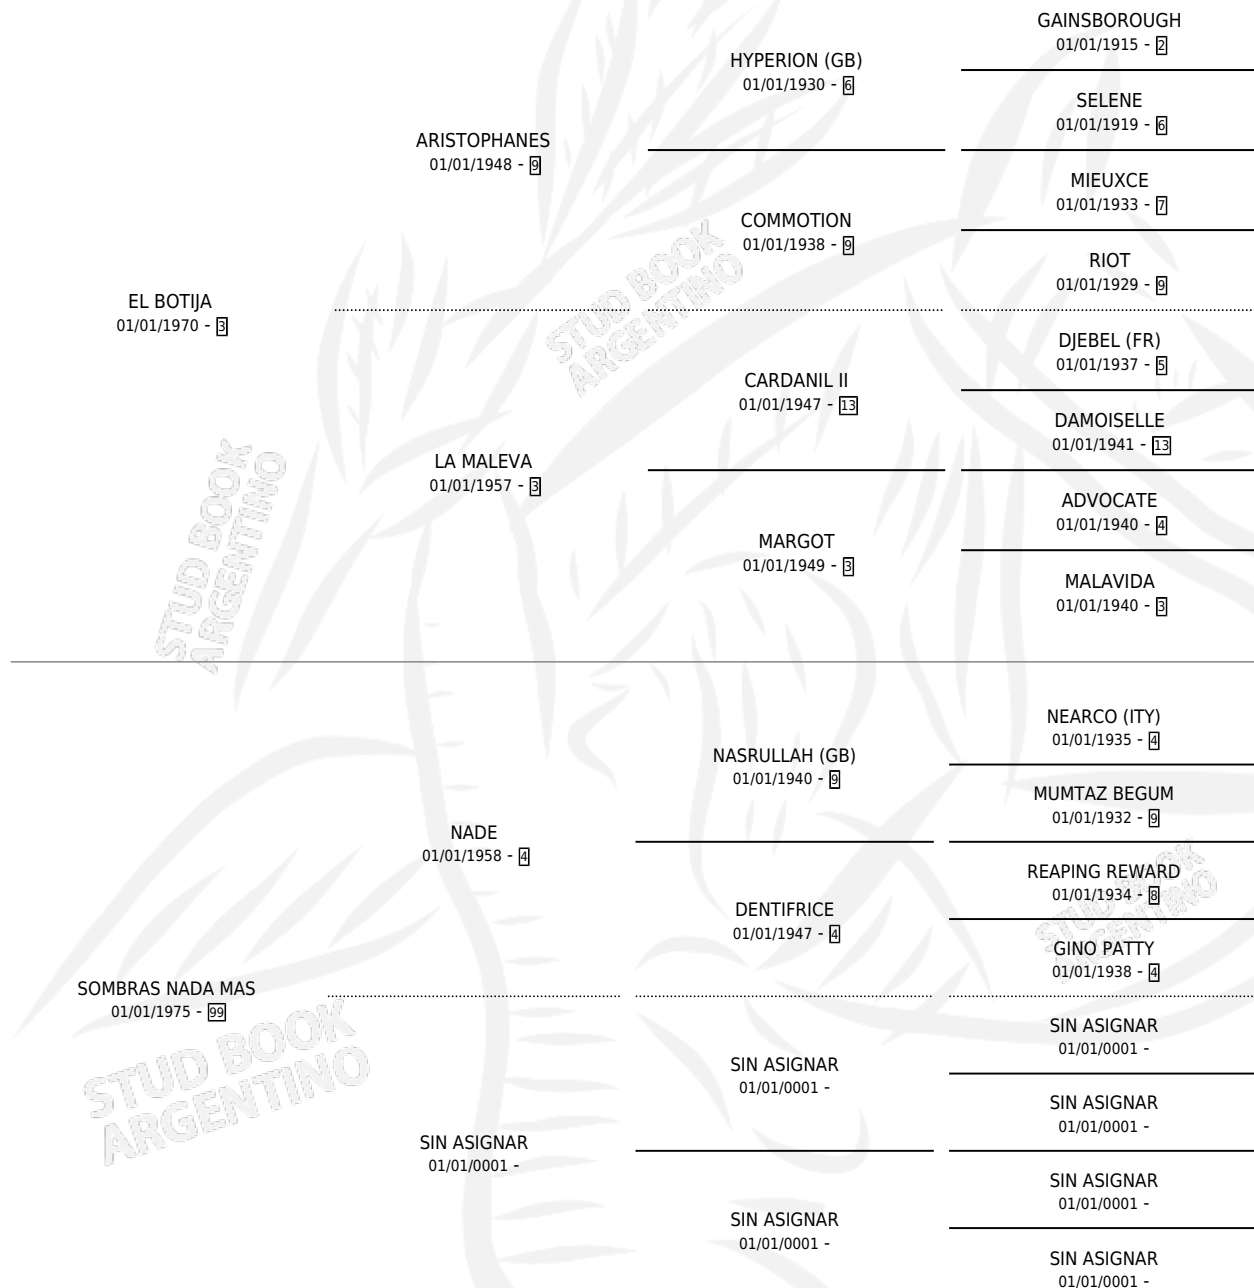

Lugar de nacimiento: Campo particular

Criador: Sin dato

~

HIJOS

	MACHOS	HEMBRAS
5 NACIERON	4	1
3 CORRIERON	3	0

SIN ACTUACIONES

PEDIGREE

S