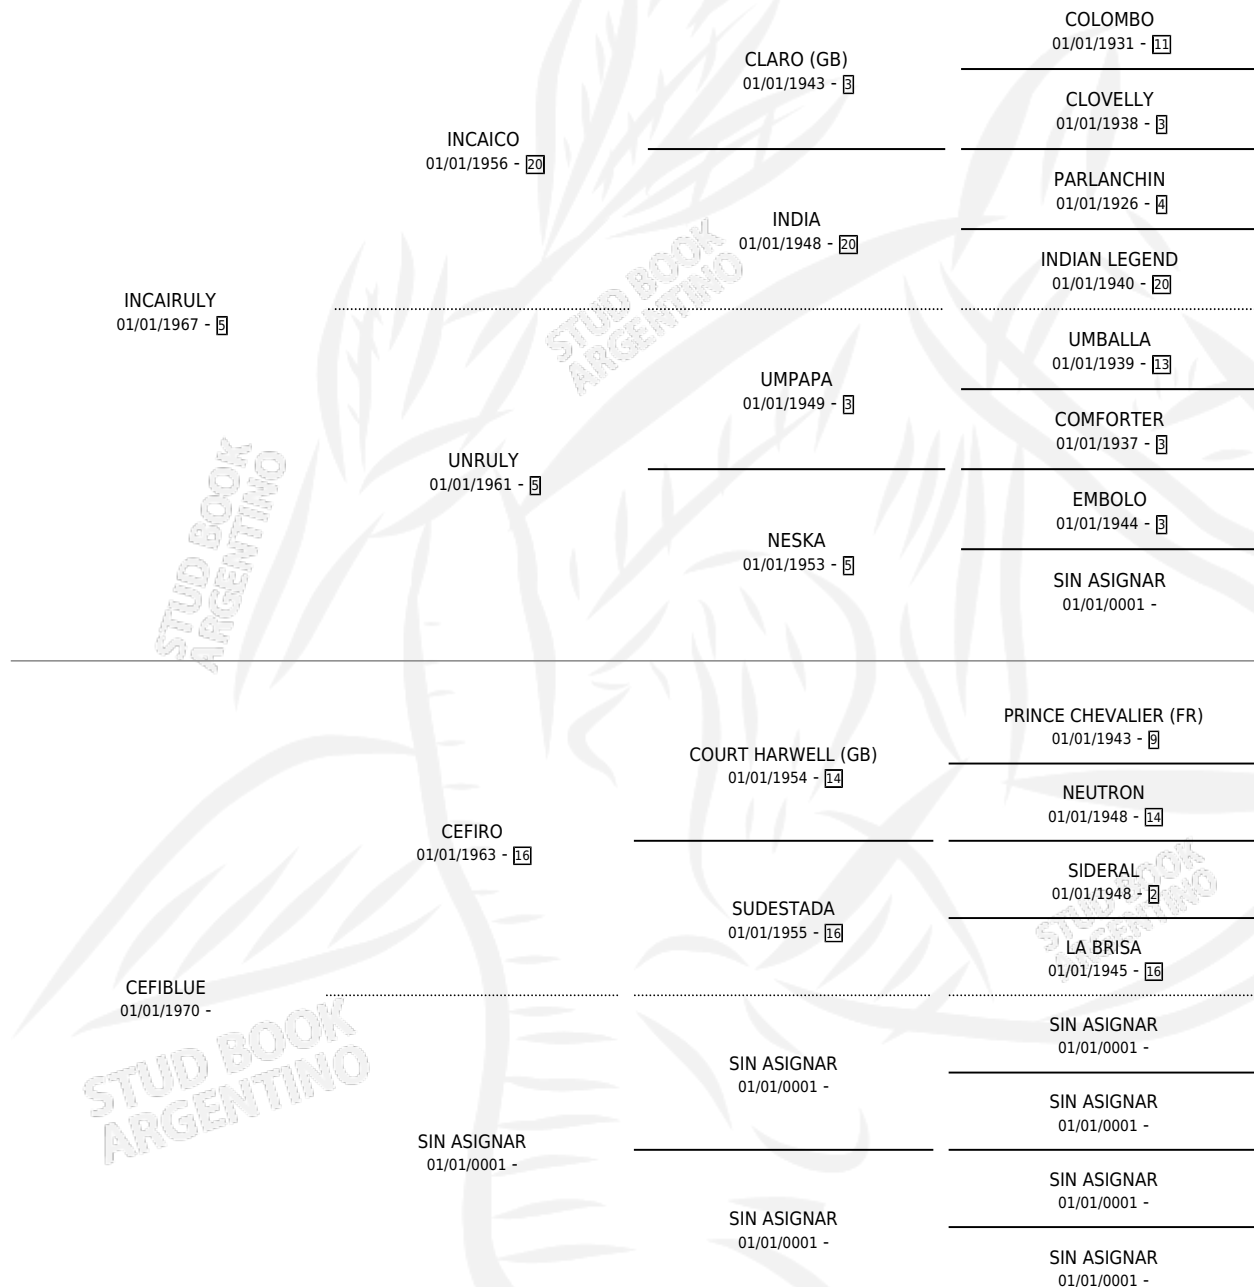

INFESTA

por INCAIRULY y CEFIBLUE por CEFIRO

Argentina · Hembra · Zaino Doradillo · SP · 01/01/1981
Familia · Volumen 31

ESTADO

TIPIFICACIÓN SANGUÍNEA	✓
TIPIFICACIÓN POR ADN	X
PASAPORTE	X
IDENTIFICACIÓN POR MICROCHIP	X
REPRODUCTOR	✓

Lugar de nacimiento: Campo particular

Criador: Sin dato

~

HIJOS

	MACHOS	HEMBRAS
3 NACIERON	1	2
1 CORRIERON	1	0

SIN ACTUACIONES

PEDIGREE